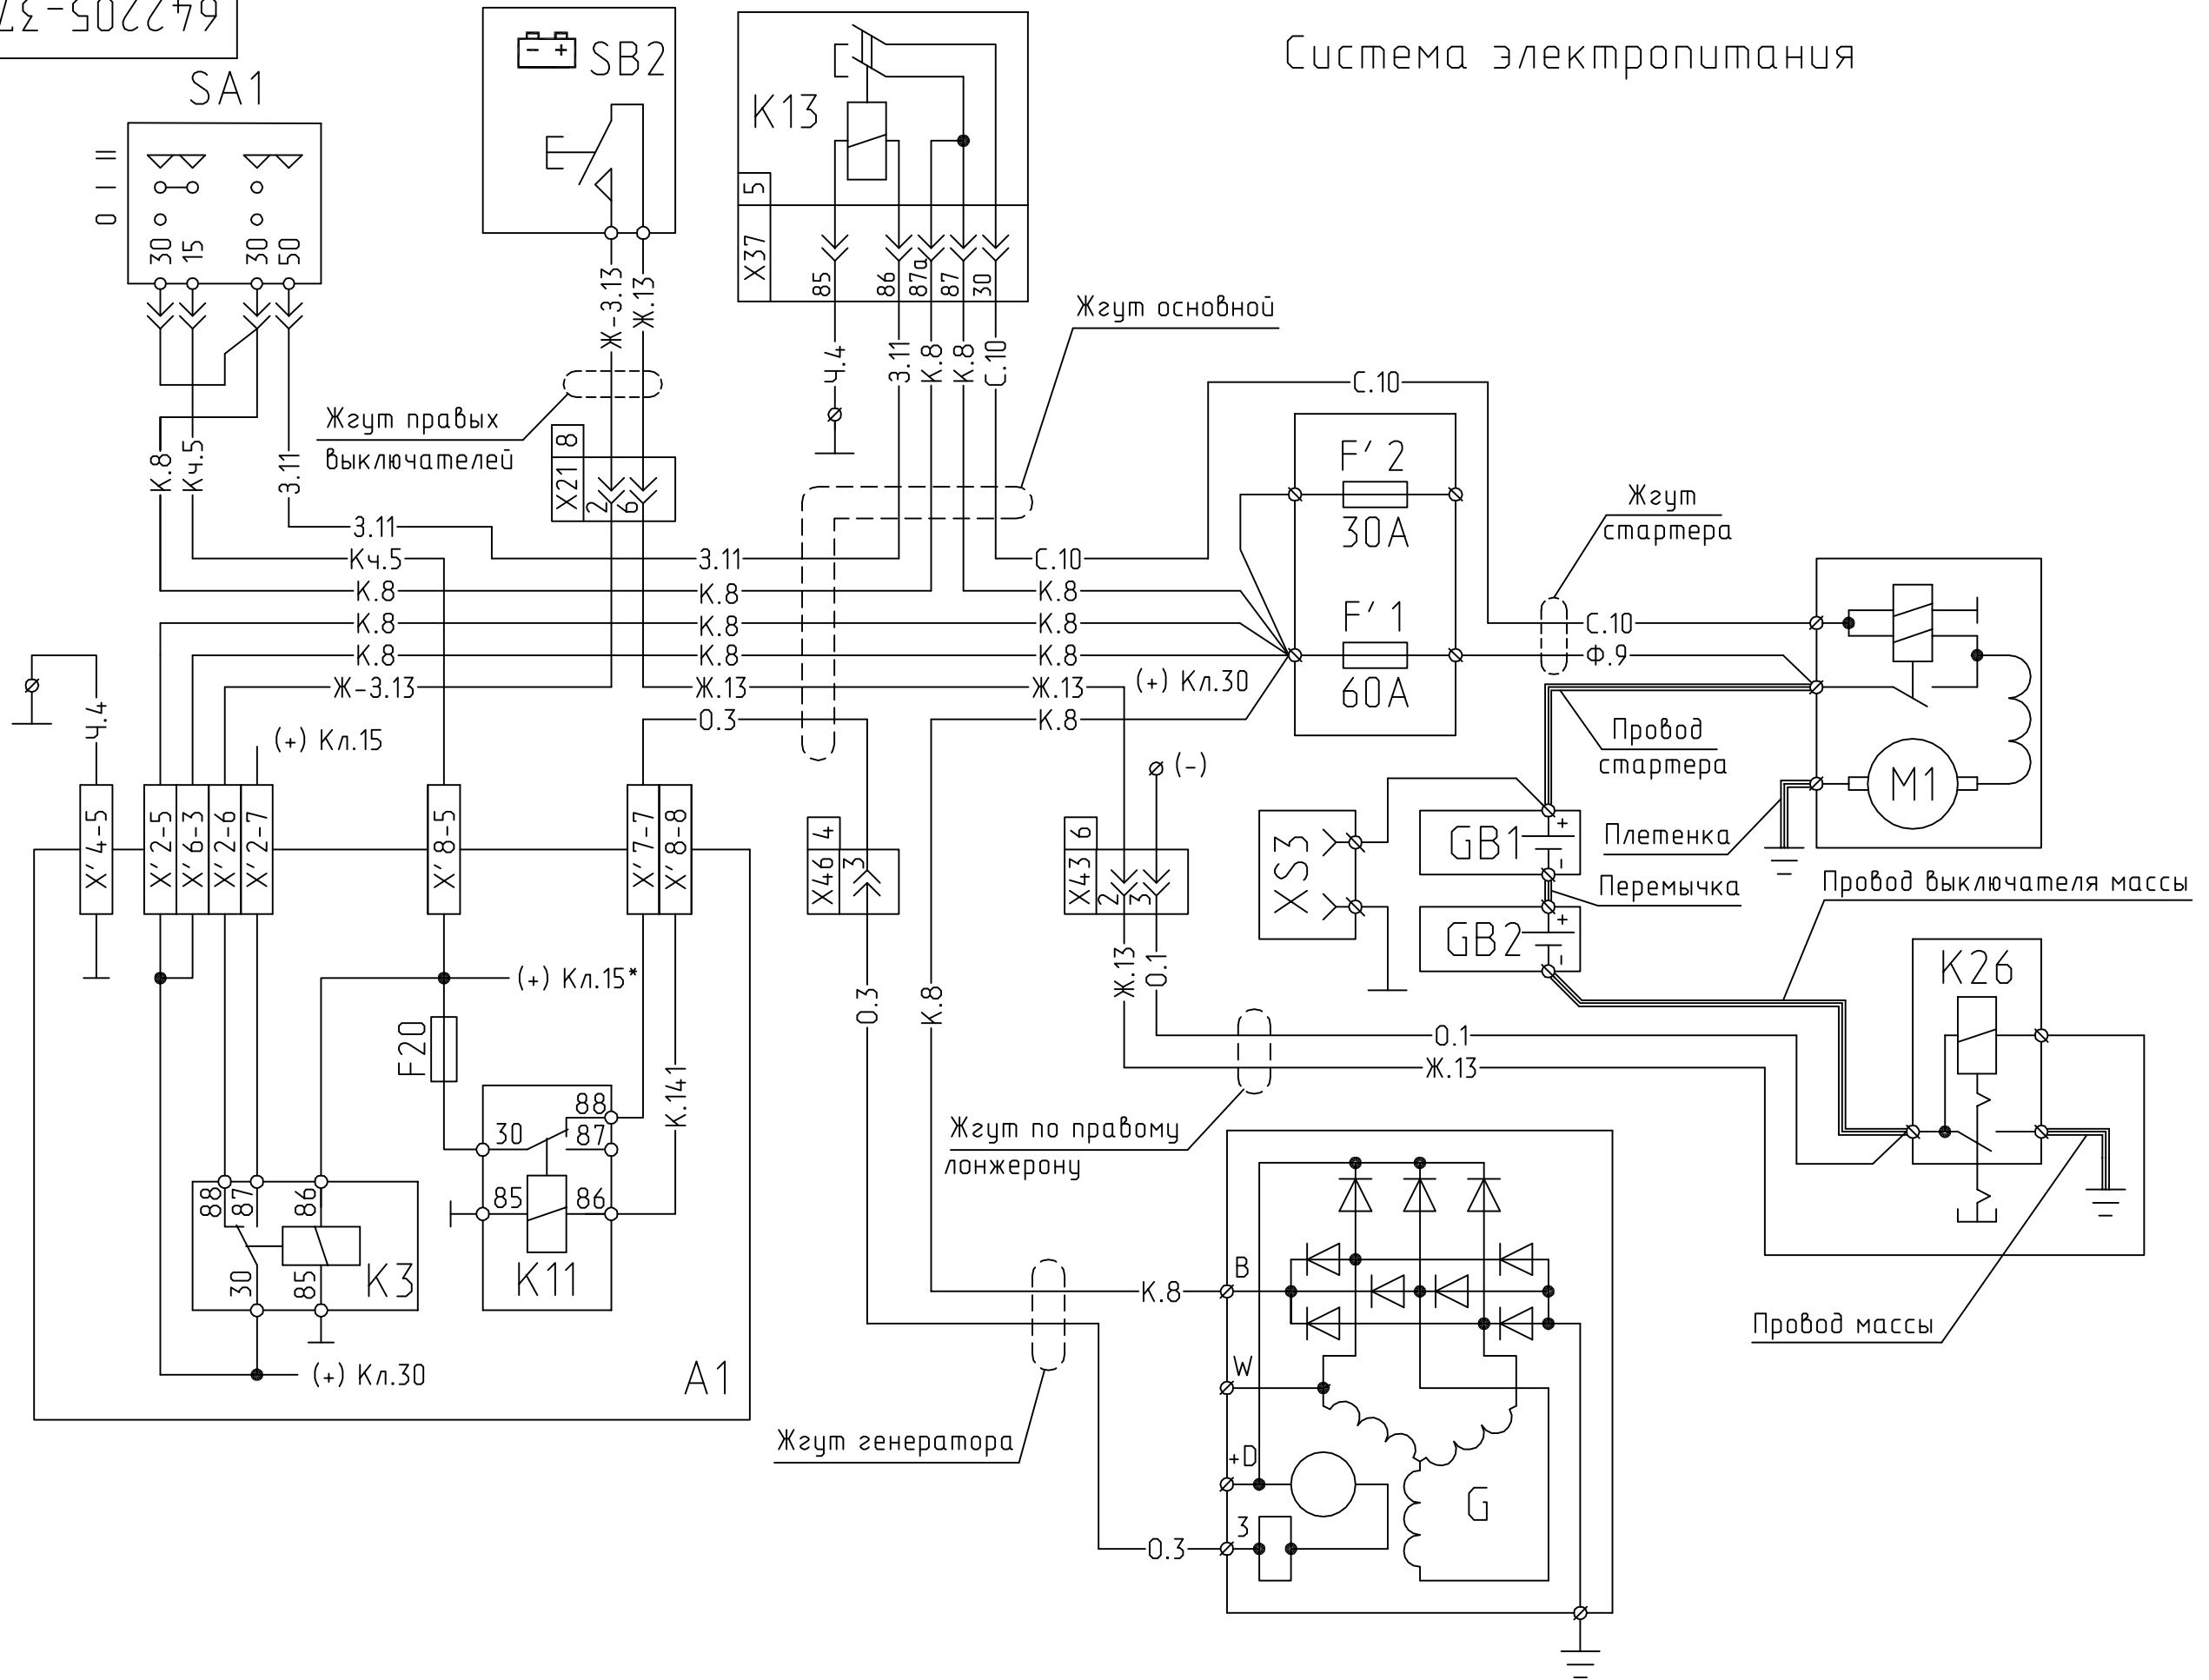

Система электропитания

Инв N	Подл	Подпись и дата	Взам Инв N	Инв N	дубл	Подпись и дата

Изм	Лист	N° докум	Подпись	Дата