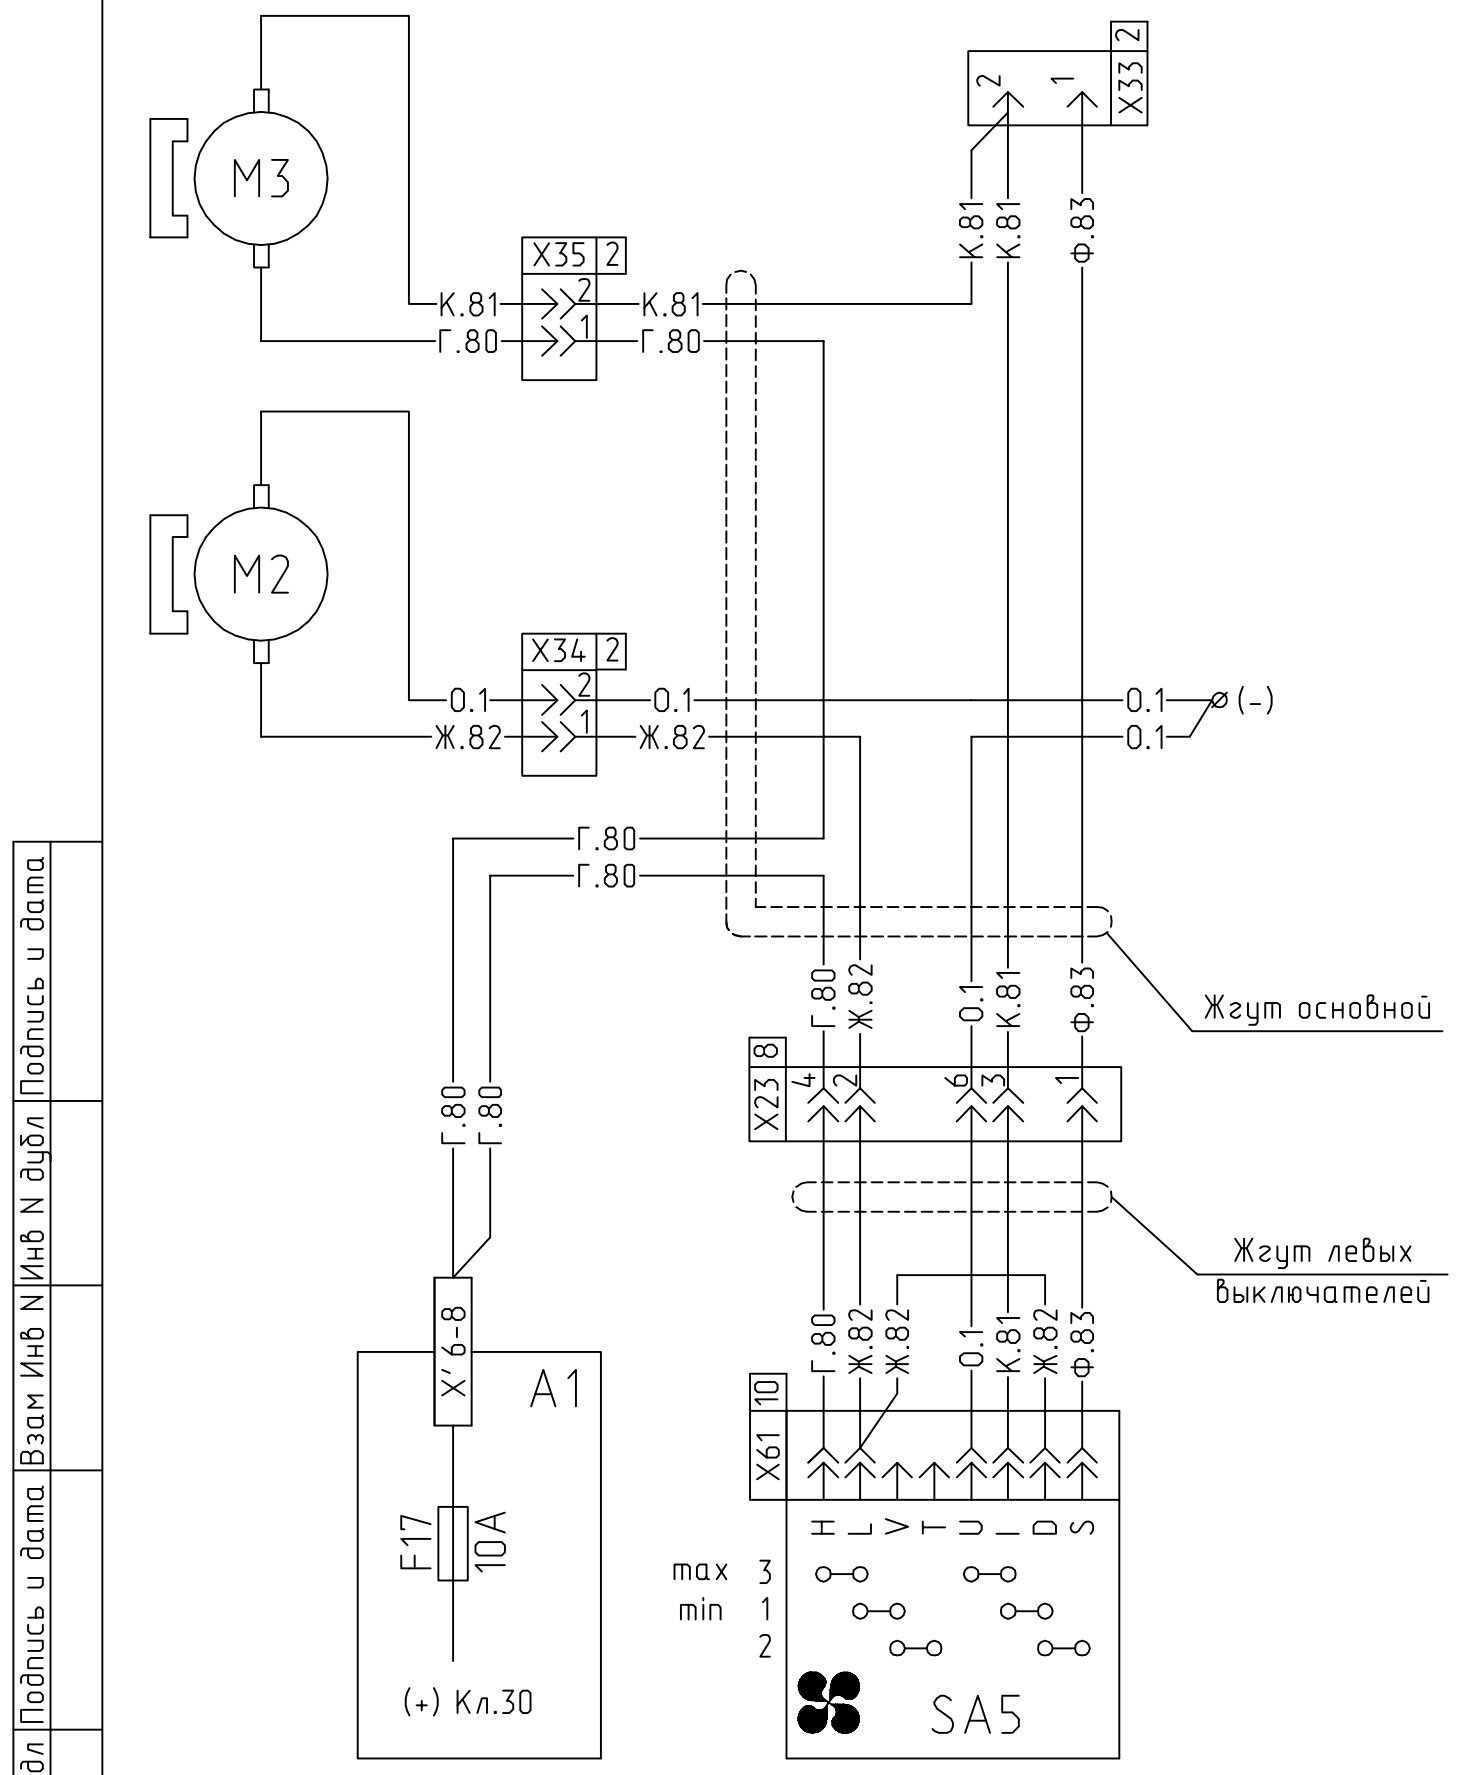

642205-3700001 ЭЗ

Схема включения электродвигателей вентилятора отопителя

Инв N Подл	Подпись и дата	Взам Инв N	Инв N дубл	Подпись и дата

Изм	Лист	N° докум	Подпись	Дата

642205-3700001 ЭЗ

Лист 20

Формат А4