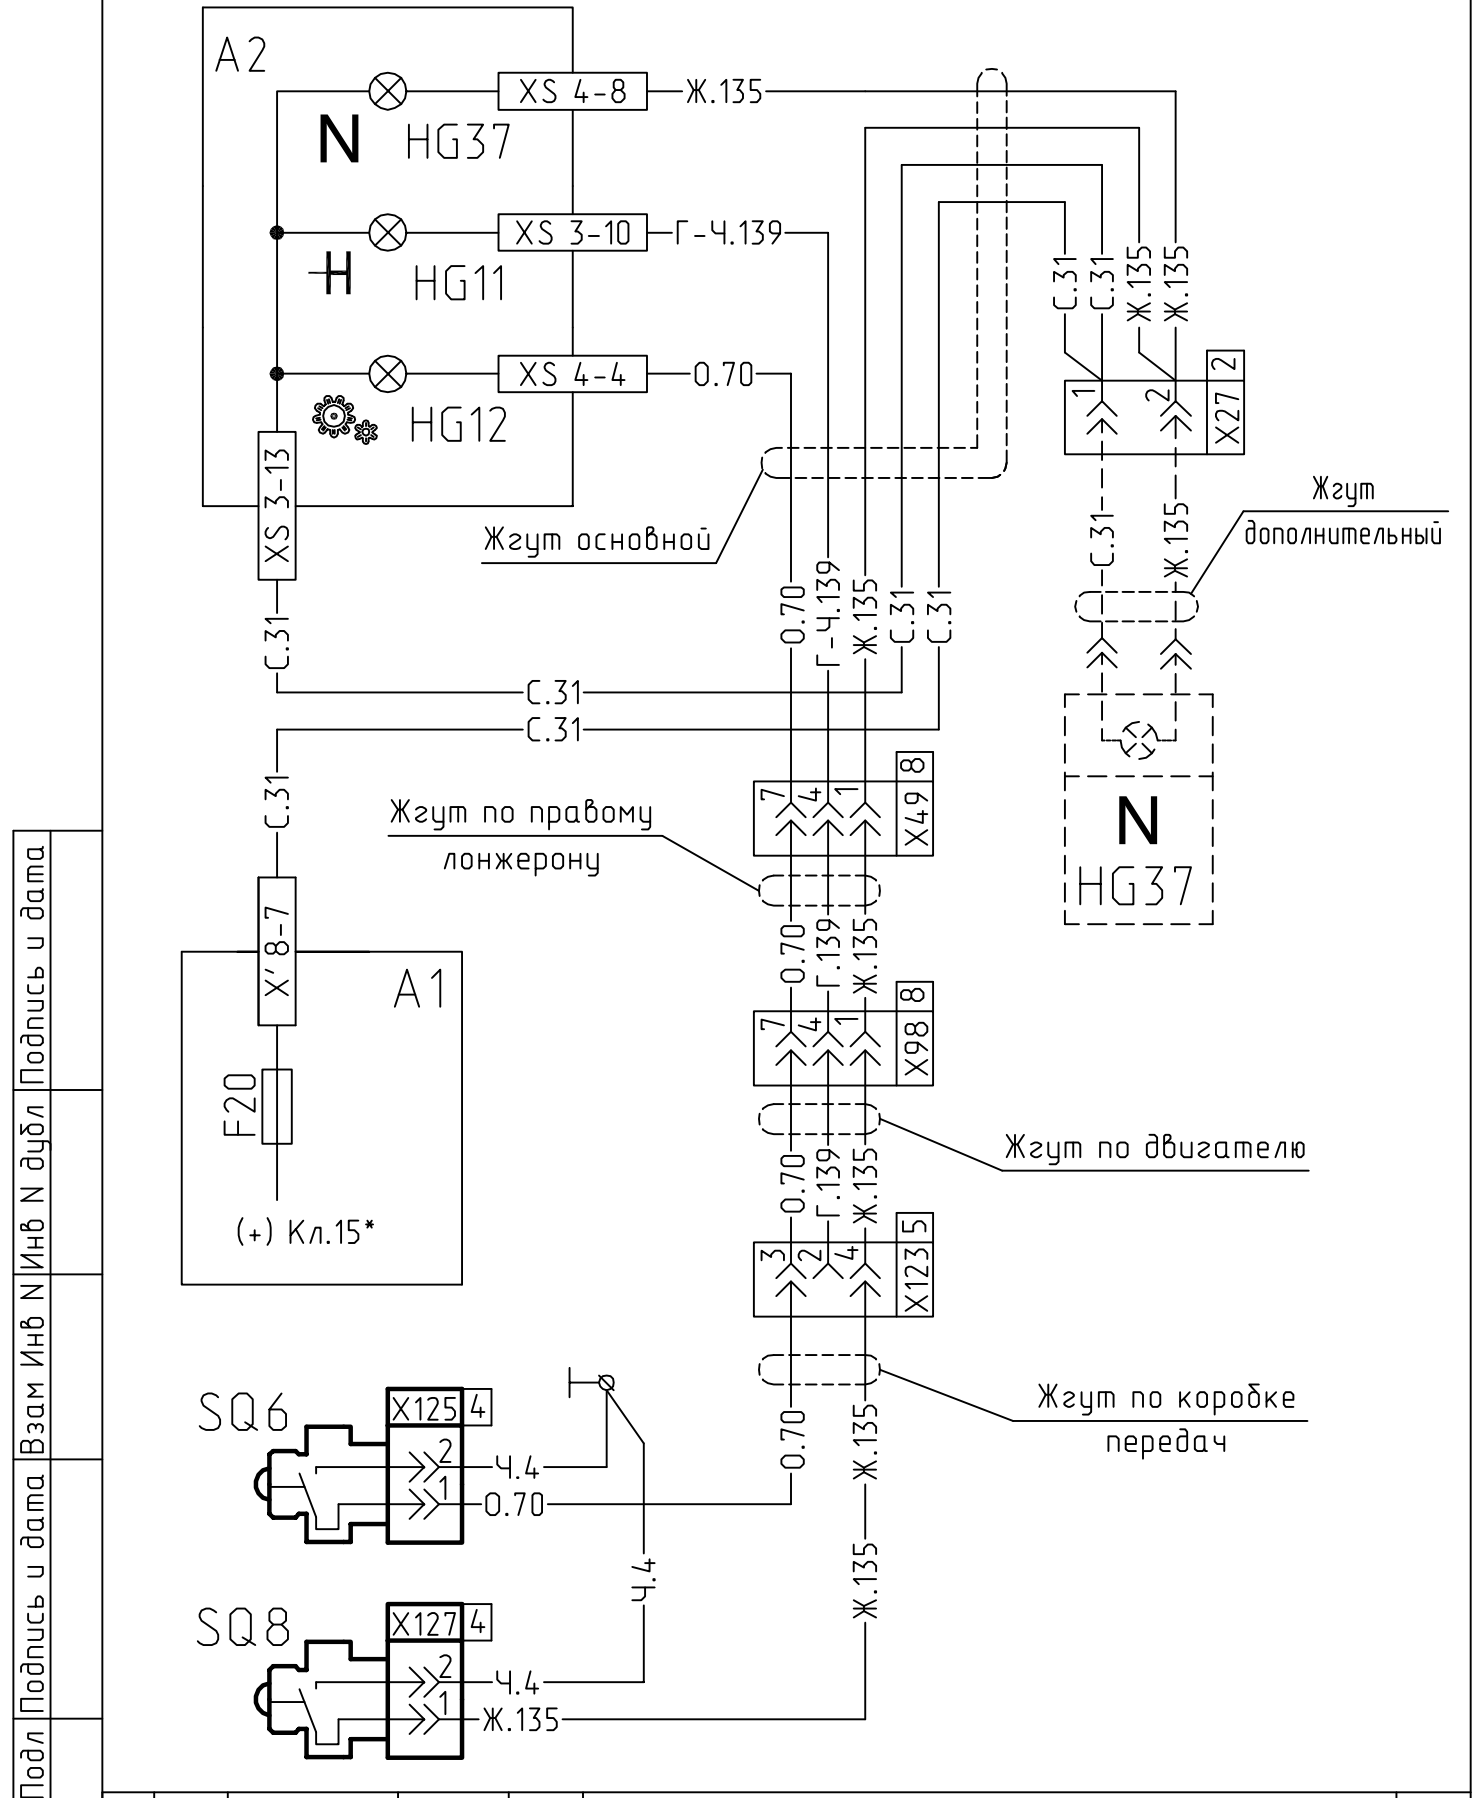

Изм	Лист	N° докум	Подпись	Дата

642205-3700001 ЭЗ

Лист
14

Формат А4

642205-3700001 ЭЗ

Схема включения контрольных ламп делителя и нейтрали КПП на коробках ЯМЗ-239,

Инв N Подл	Подпись и дата	Взам Инв N	Инв N дубл	Подпись и дата