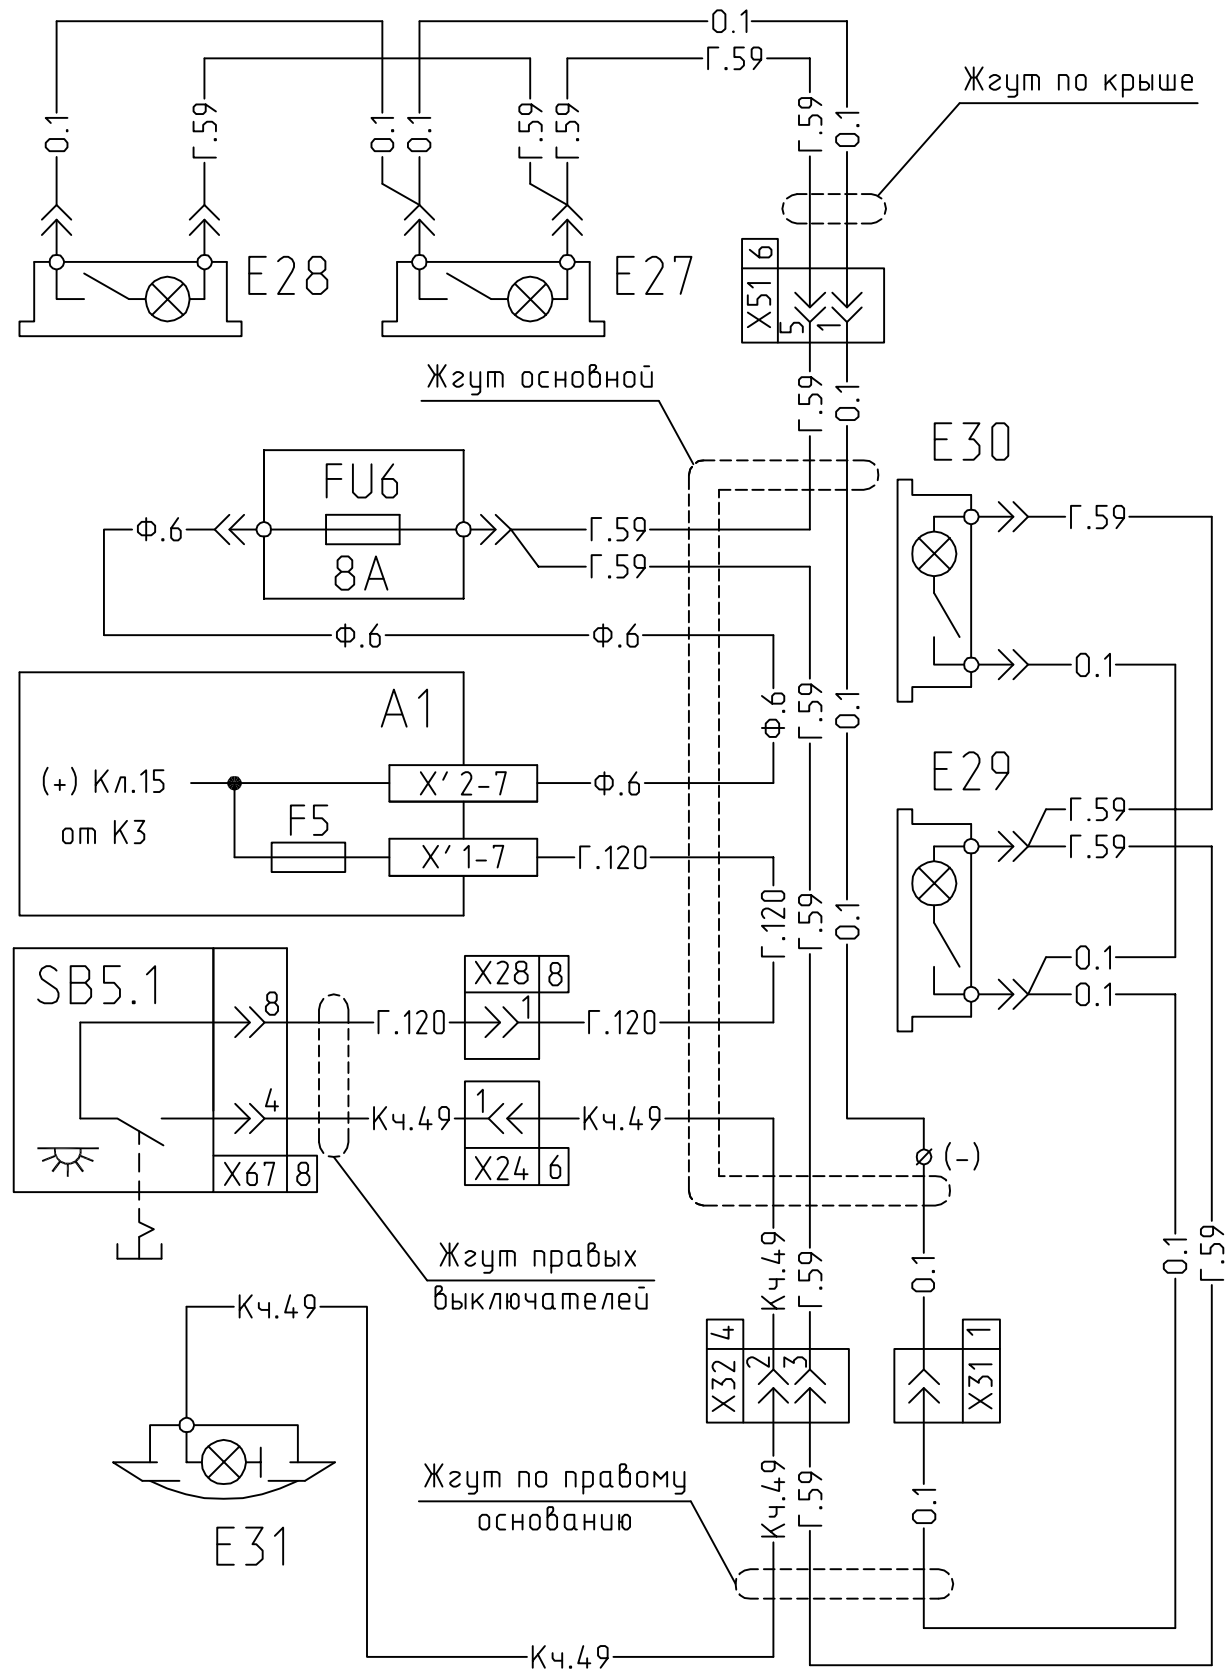

642205-3700001 ЭЗ

Схема включения плафонов освещения салона, спального места и плафона освещения двигателя

Инв N Подл | Подпись и дата | Взам Инв N | Инв N | дубл | Подпись и дата

Изм	Лист	N° докум	Подпись	Дата

642205-3700001 ЭЗ

Лист
7

Формат А4