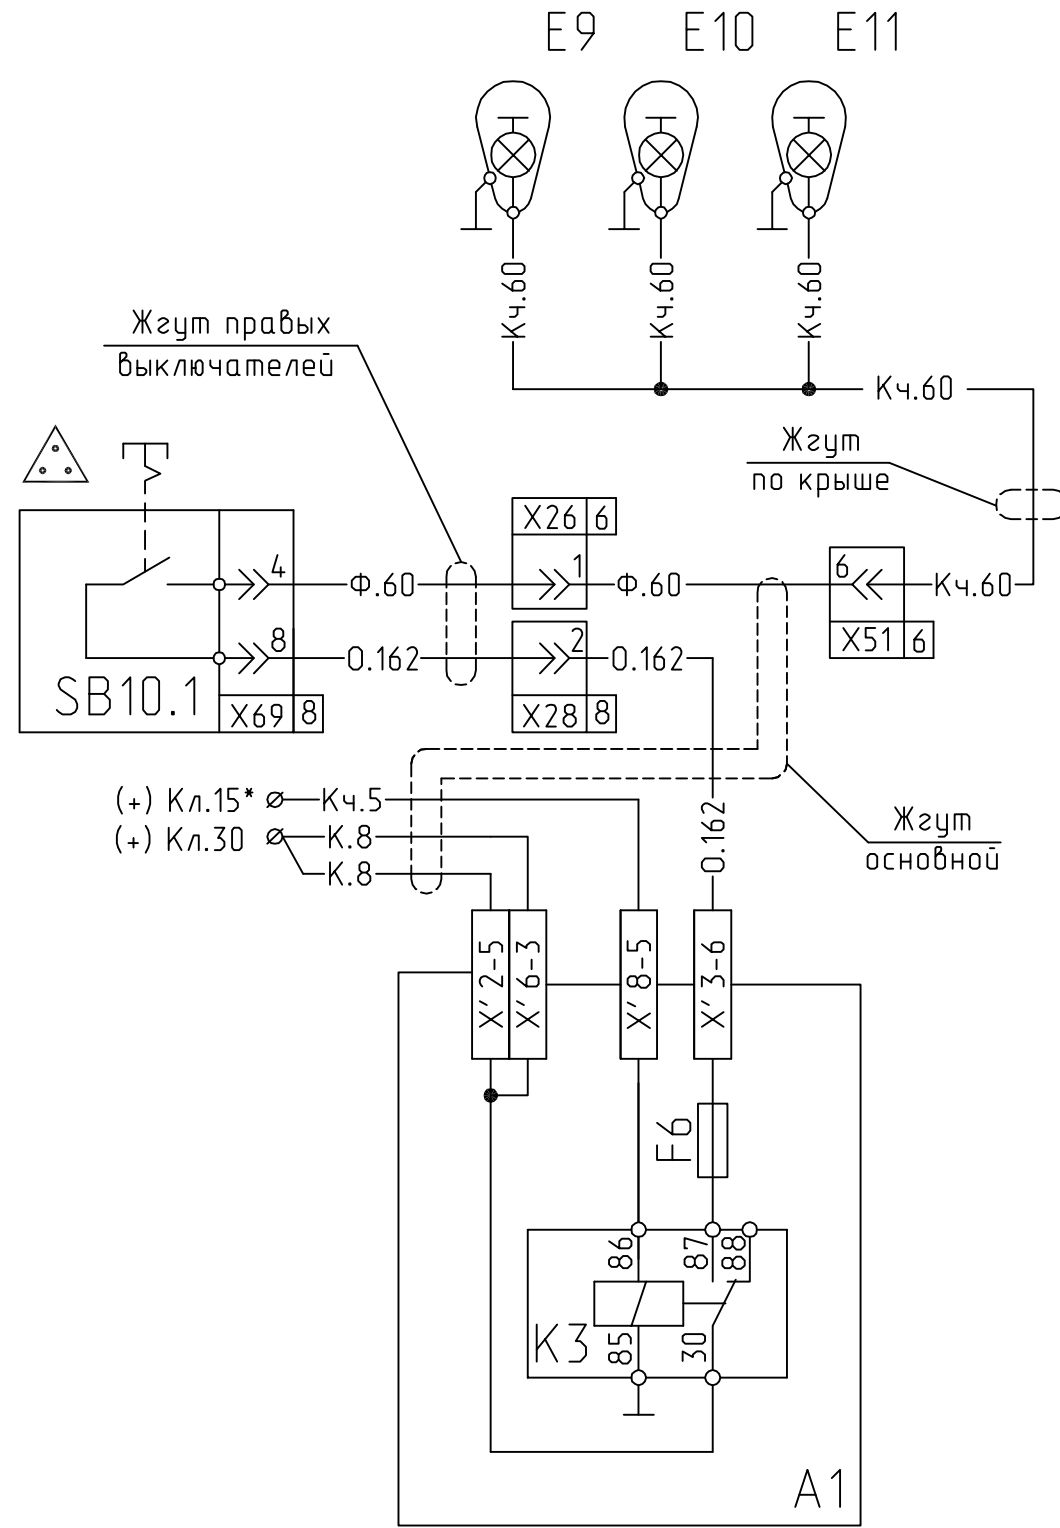

Схема включения фонарей знака автопоезда

Инв N Подл | Подпись и дата | Взам Инв N | Инв N дубл | Подпись и дата

Изм	Лист	N° докум	Подпись	Дата