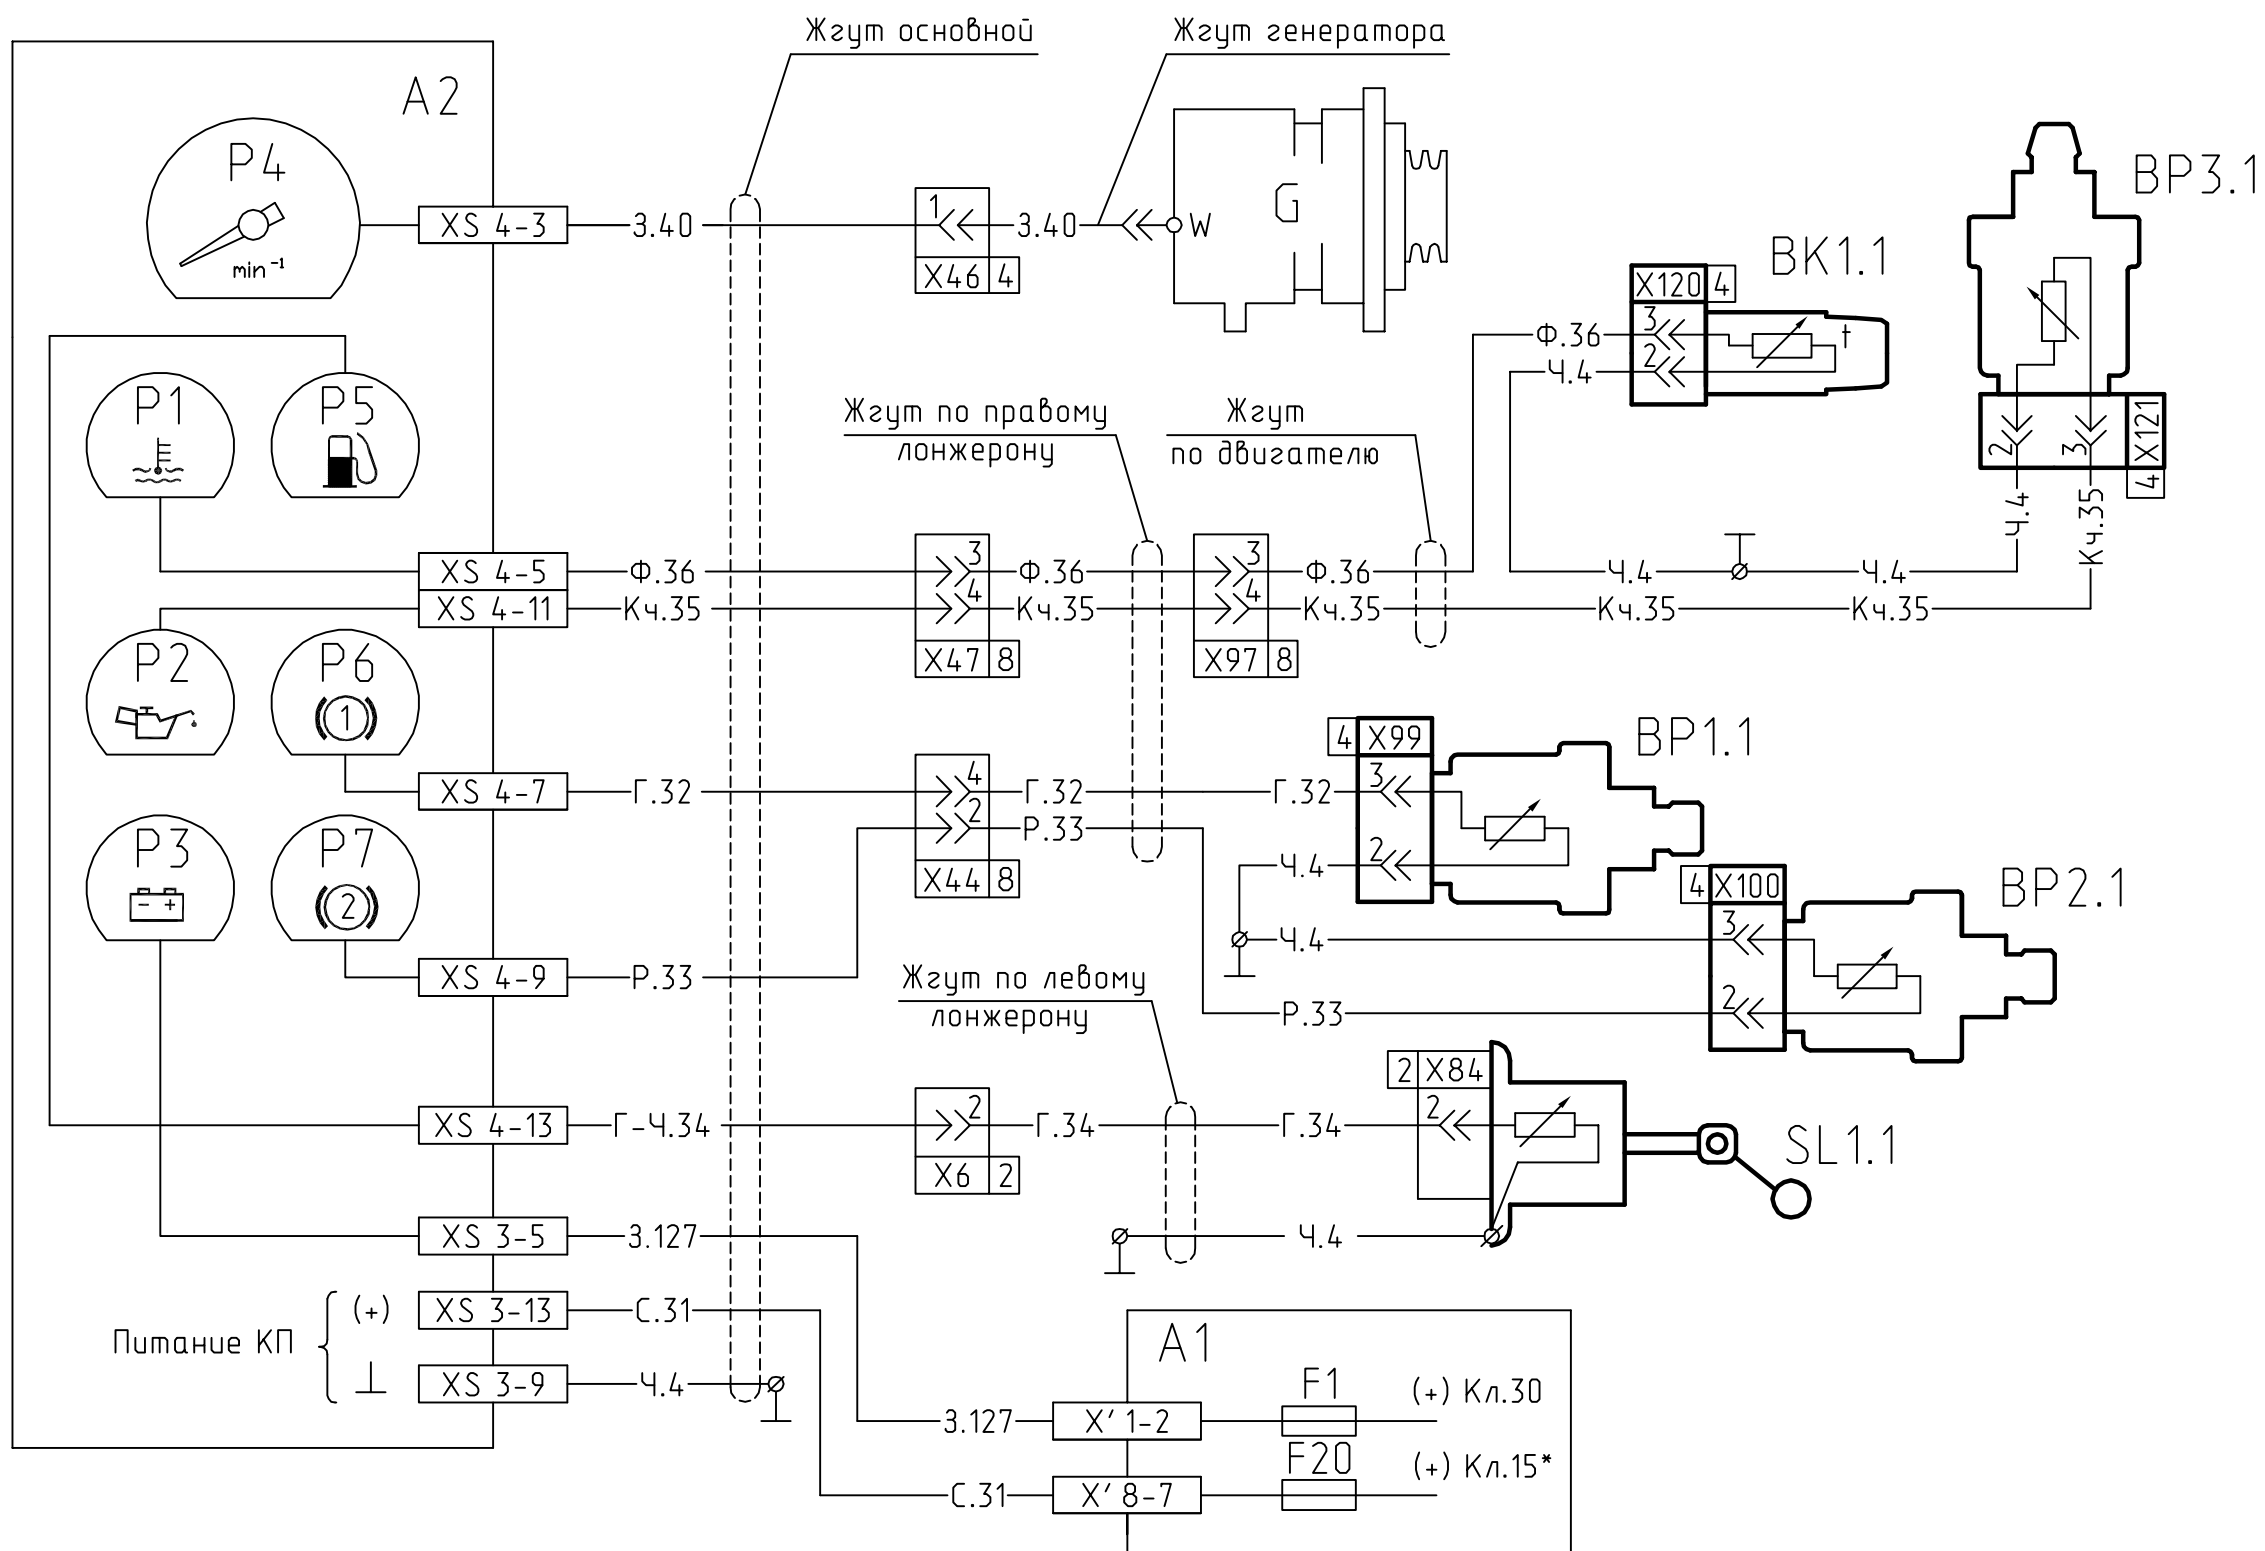

642205-3700001 ЭЗ

Лист
7

Формат А4

Схема включения указателей в составе щитка приборов

Инв N Подл
Подпись и дата
Взам Инв N Инв N дубл
Подпись и дата

Изм	Лист	№ докум	Подпись	Дата

642205-3700001 ЭЗ

Схема подключения спидометра и включения блокировки демультипликатора на КПП ЯМЗ-238М, 239, МАЗ-65151