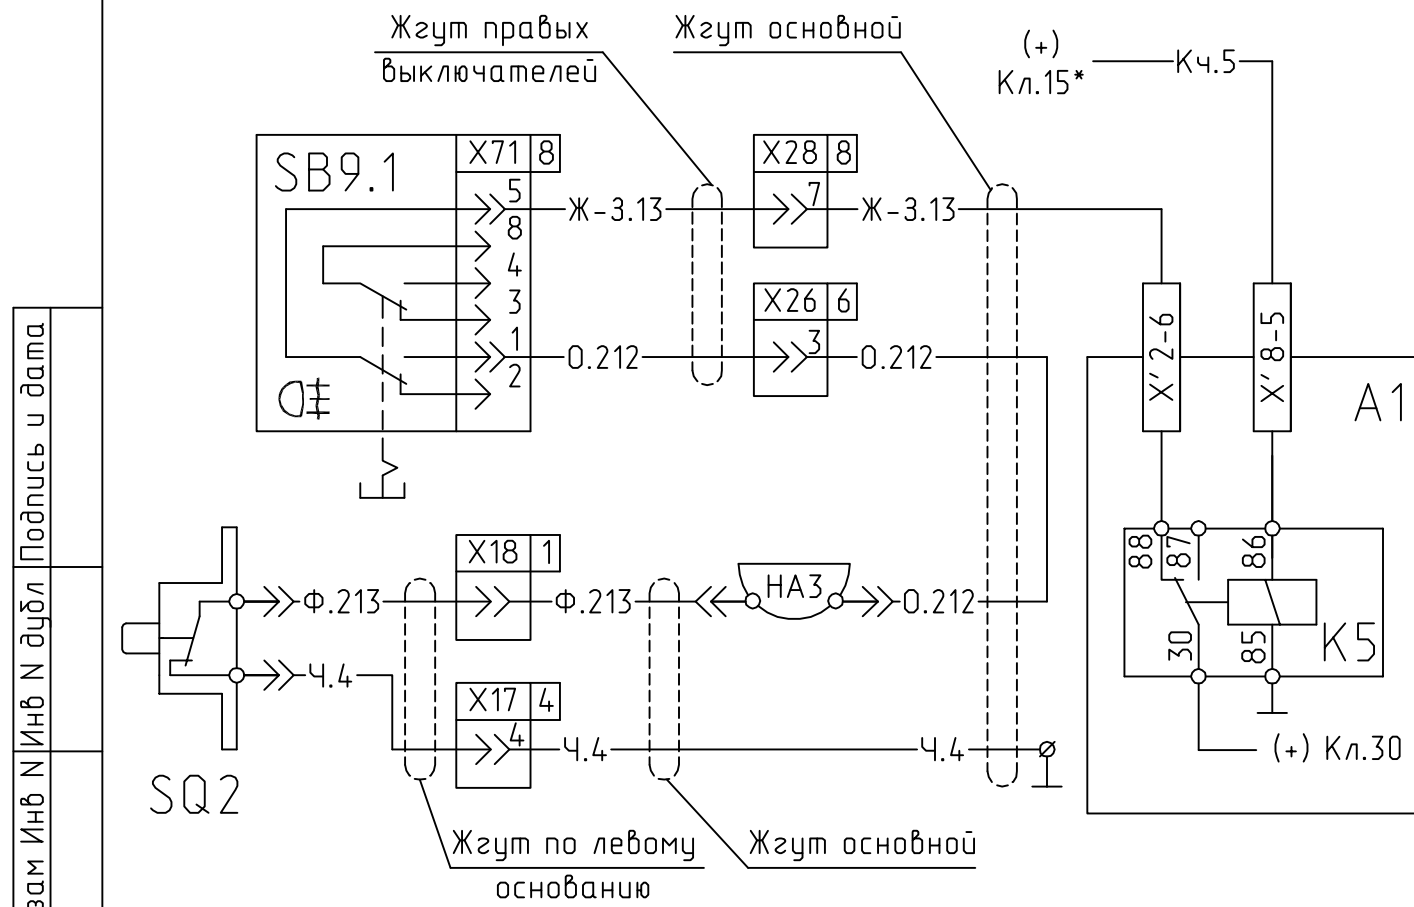

Схема звуковой сигнализации открытия двери

Инв N Подл
Инв N Инв N
Взам Инв N
Инв N дубл
Инв N Подл
Инв N Инв N
Взам Инв N
Инв N дубл
Инв N Подл

Изм	Лист	№ докум	Подпись	Дата