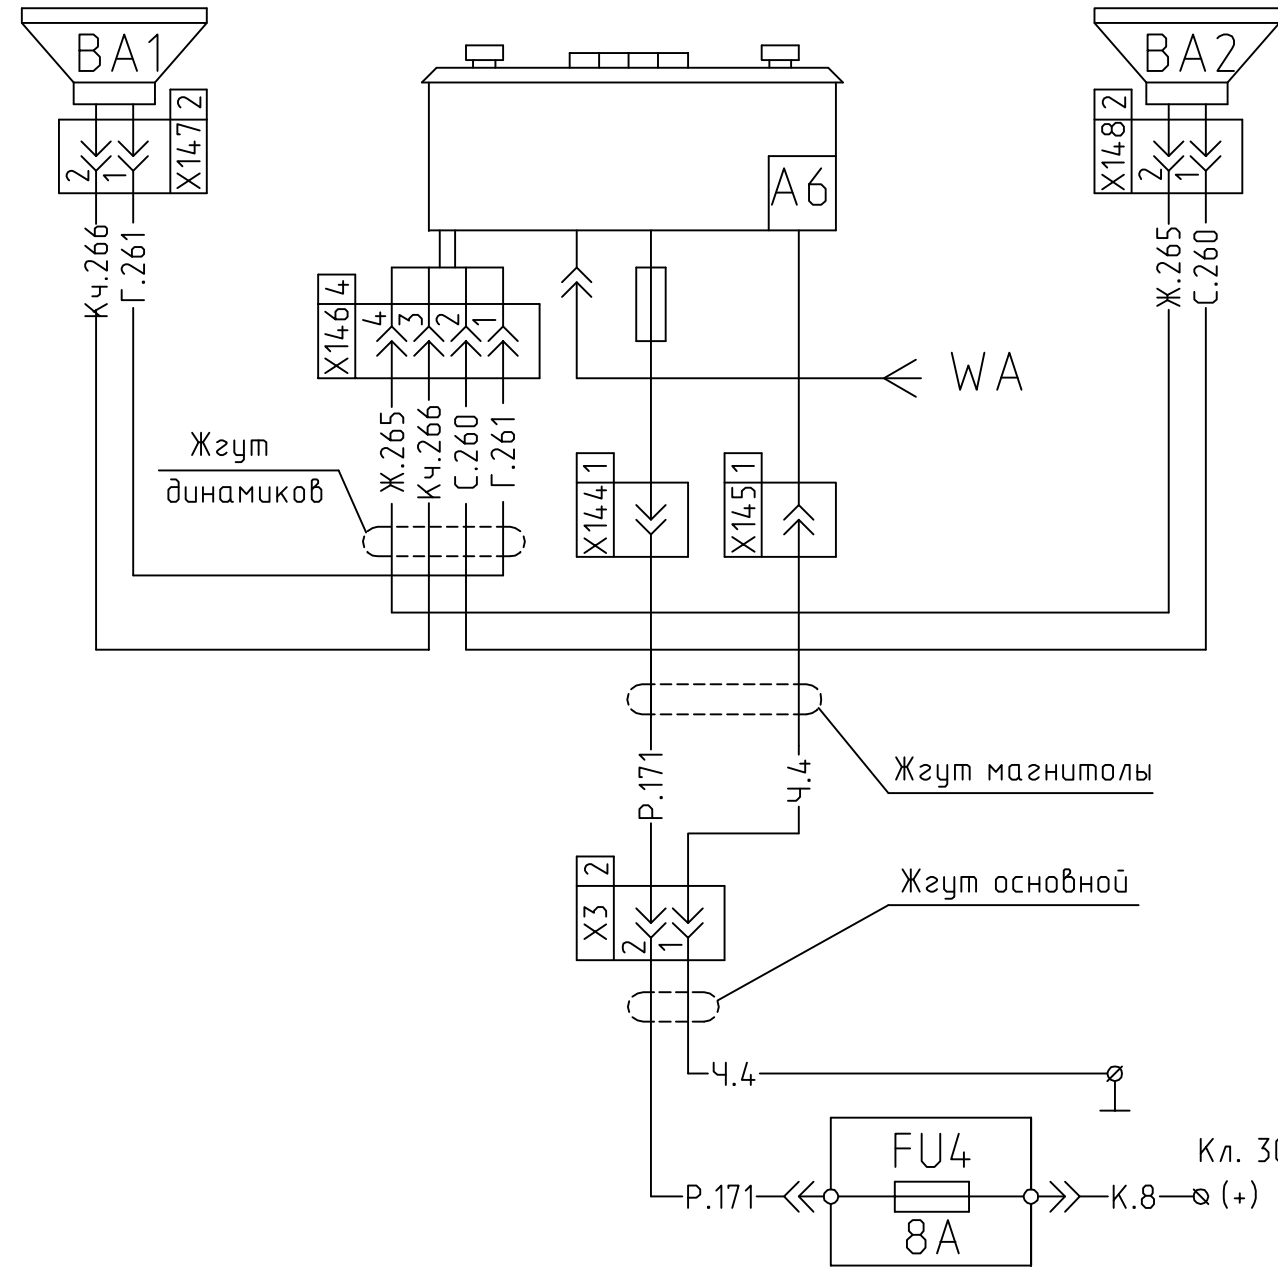

Изм	Лист	N° докум	Подпись	Дата

642205-3700001 ЭЗ

Лист
25

Формат А4

642205-3700001 ЭЗ

Схема подключения магнитолы

Инв N Подл	Подпись и дата	Взам Инв N	Инв N дубл	Подпись и дата
Изм	Лист	N° докум	Подпись	Дата