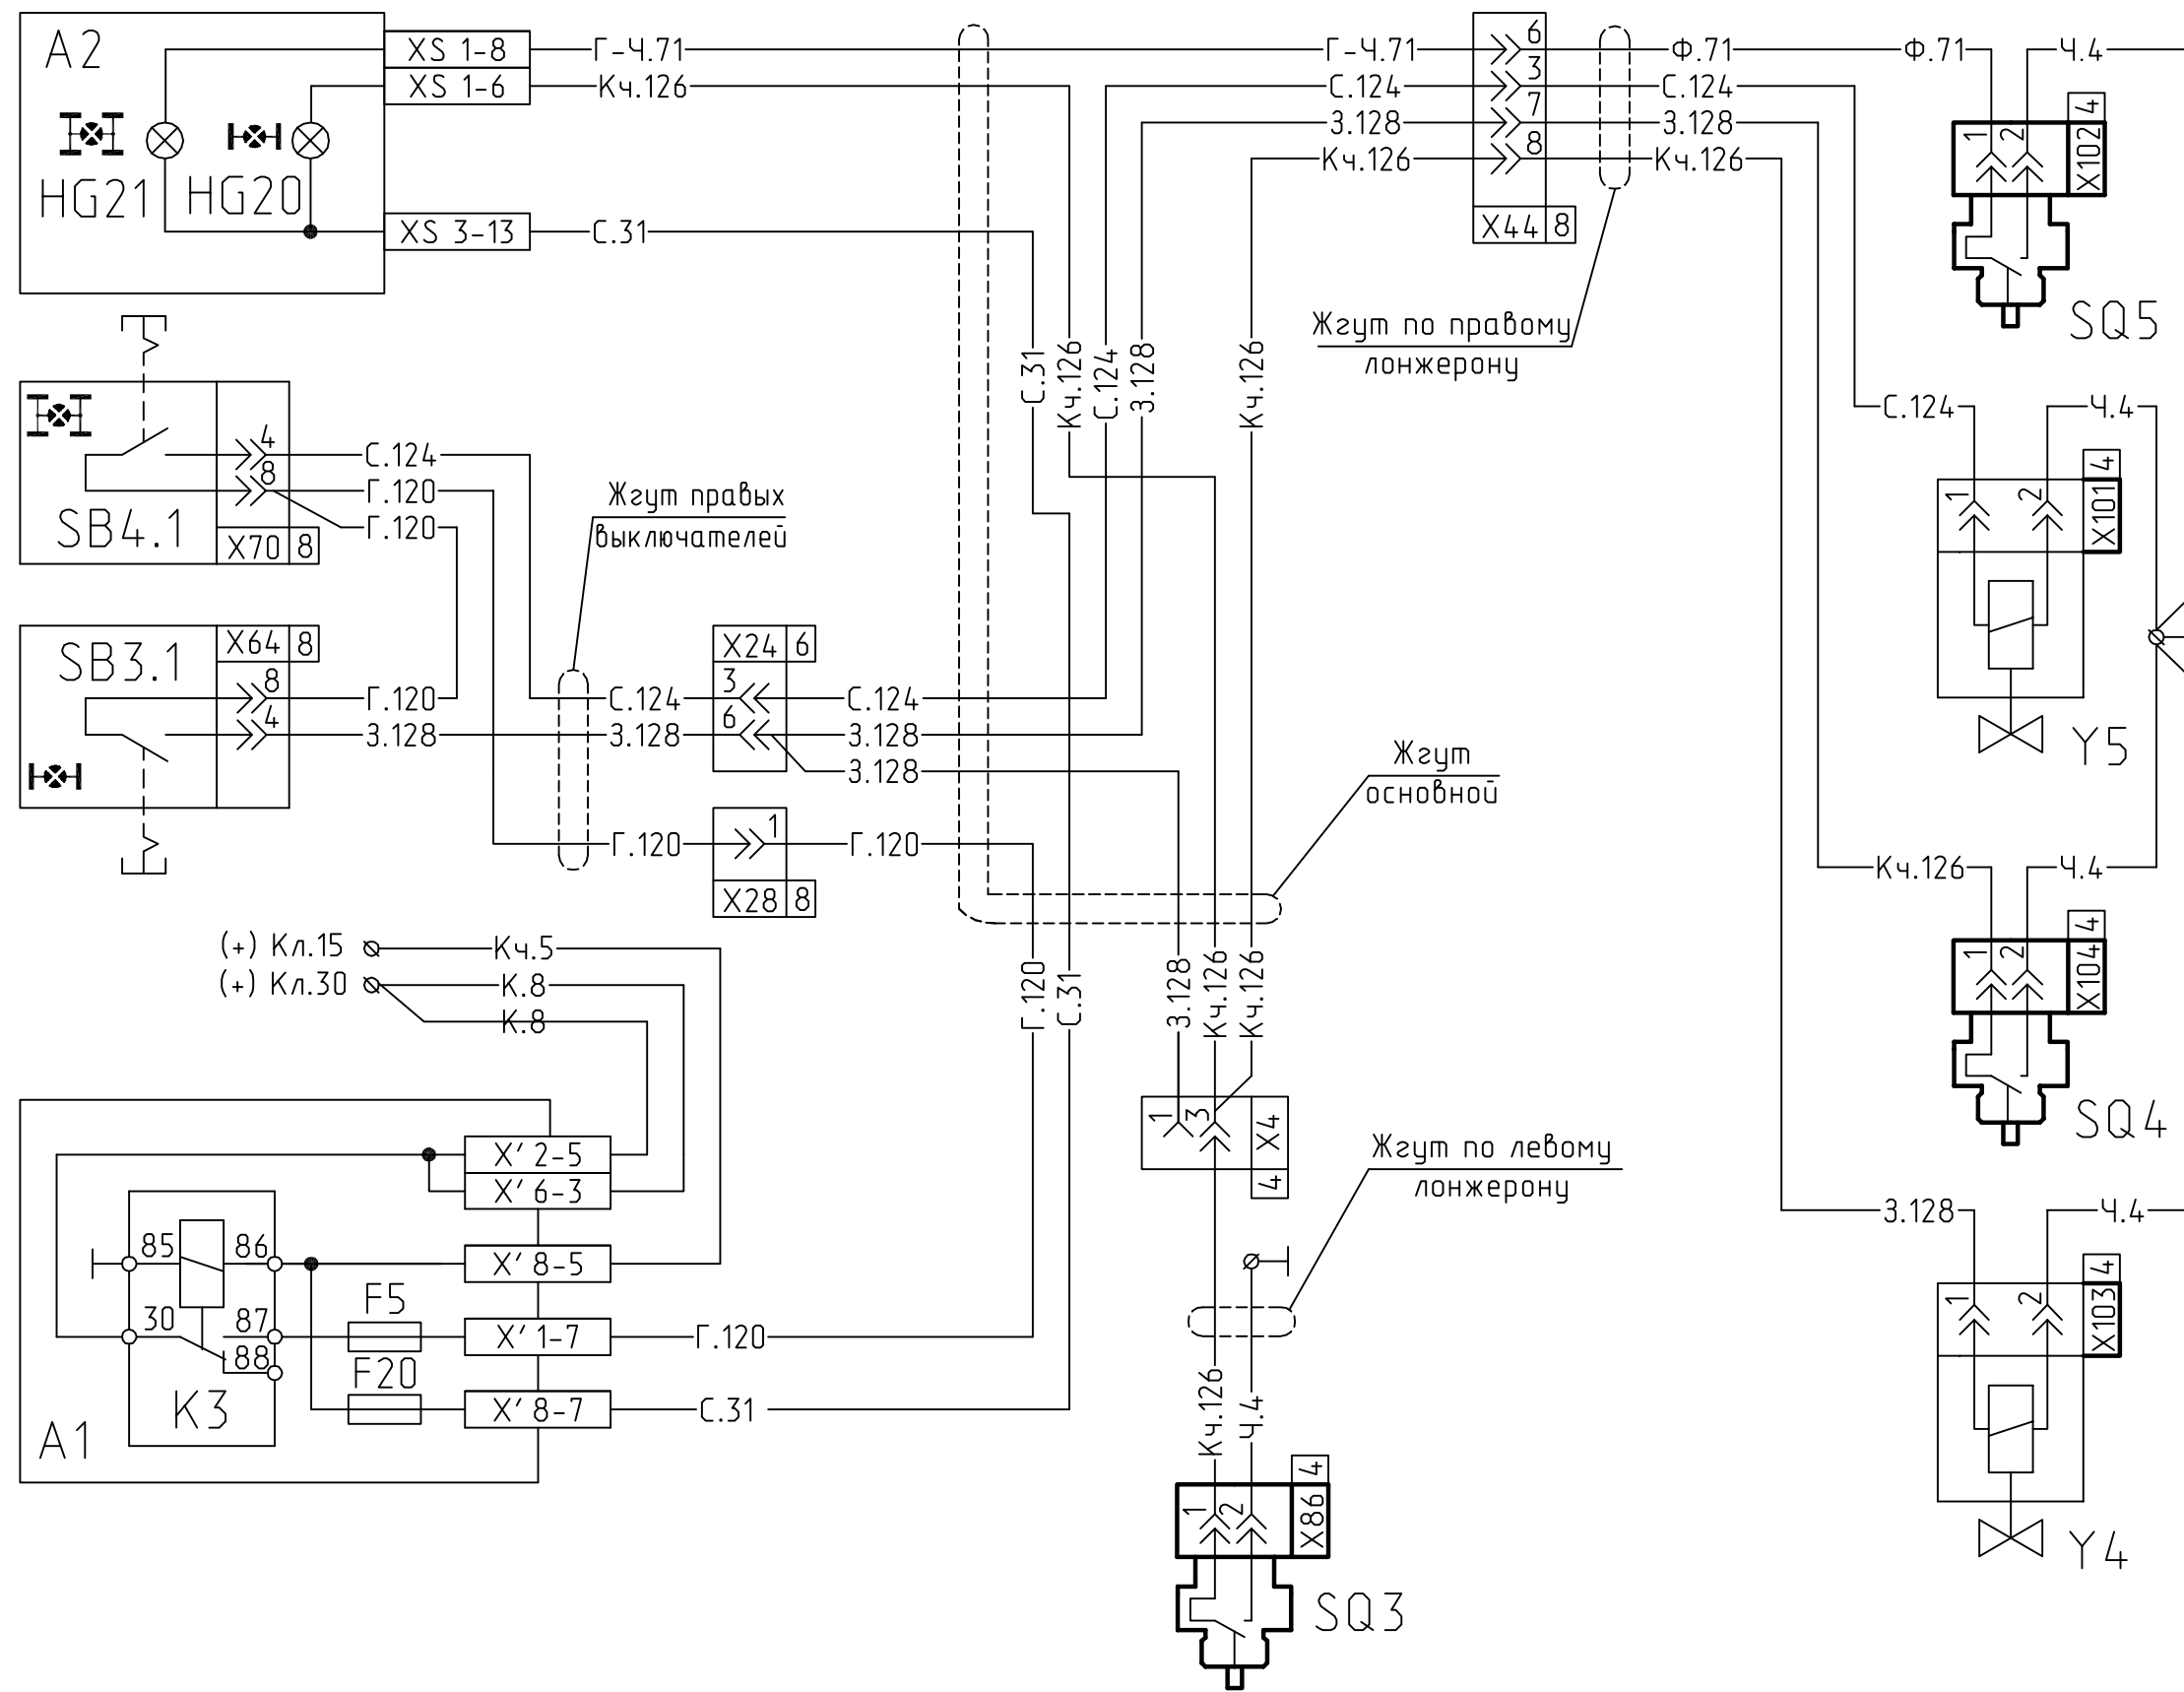

Схема включения и сигнализации включения блокировок мотов

Инв N Подл
Инв N Подп
Взам Инв N Инв N дубл
Инв N дубл
Подпись и дата
Подпись и дата
Подпись и дата

Изм	Лист	№ докум	Подпись	Дата