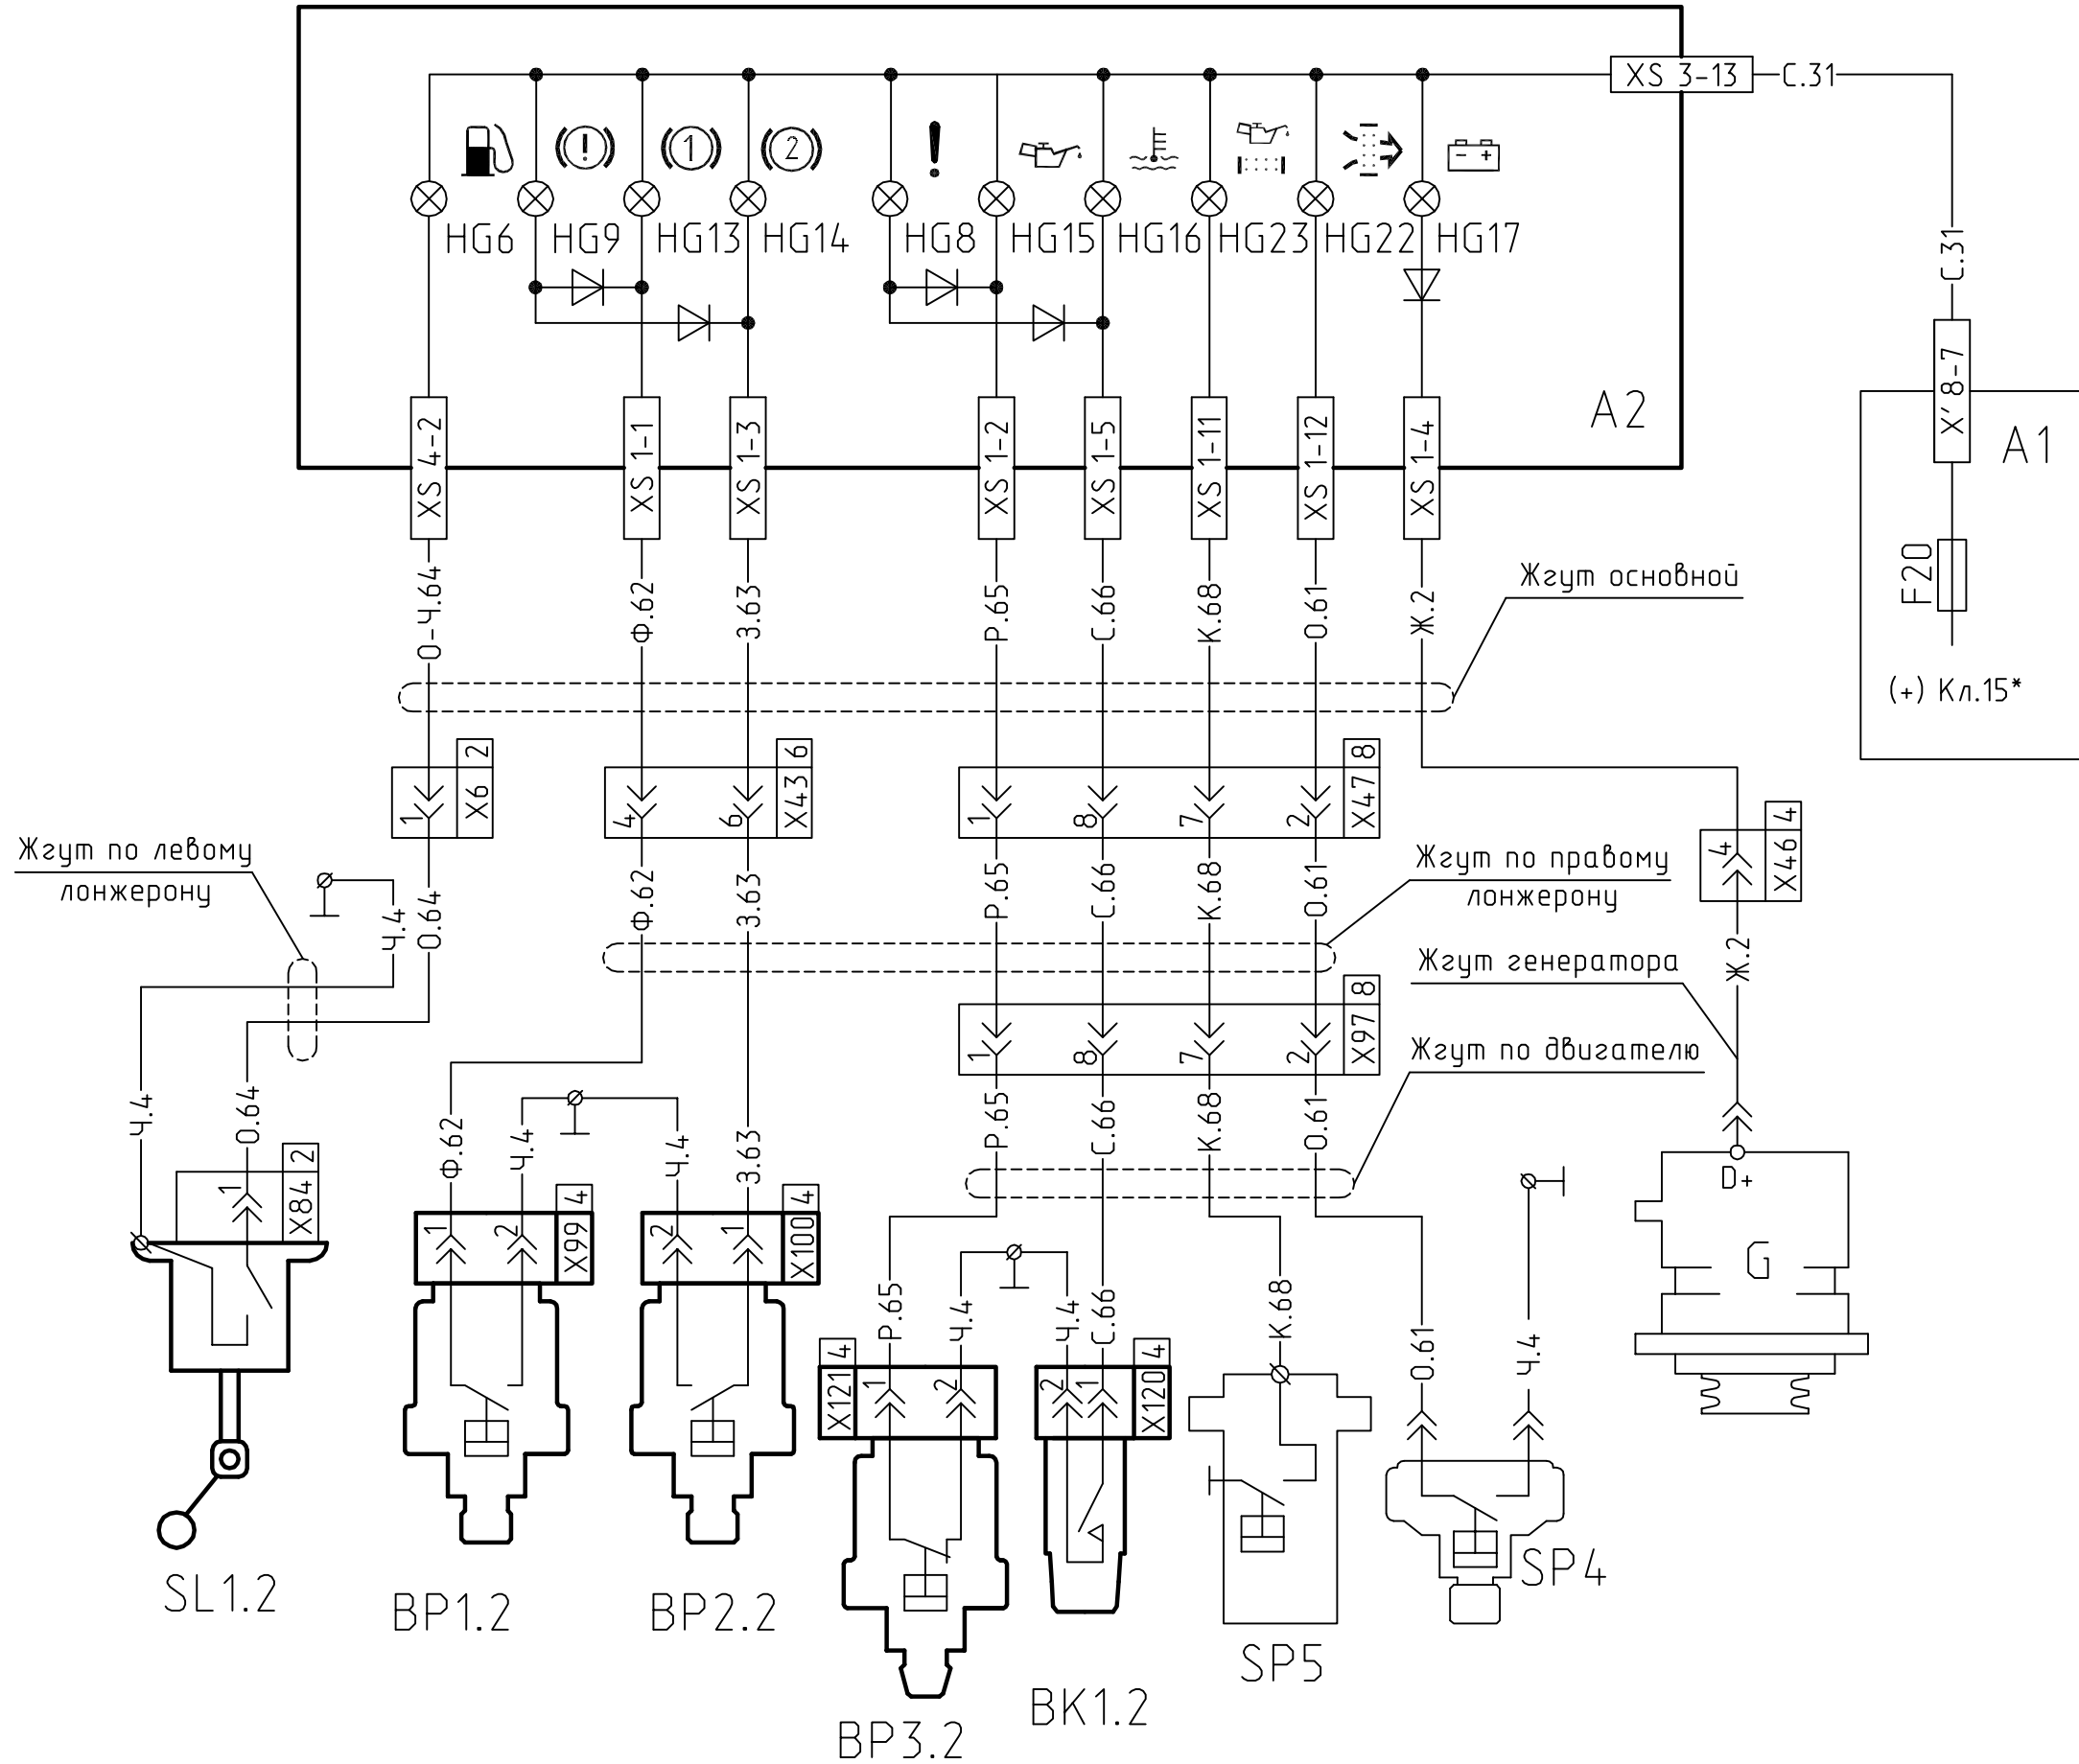

Инв N Подл | Подпись и дата | Взам Инв N | Инв N дубл | Подпись и дата

Изм	Лист	N° докум	Подпись	Дата

642205-3700001 ЭЗ

Лист
10

Формат А4

Схема включения аварийных контрольных ламп

Инв N Подл	Подпись и дата	Взам Инв N Инв N дубл	Подпись и дата