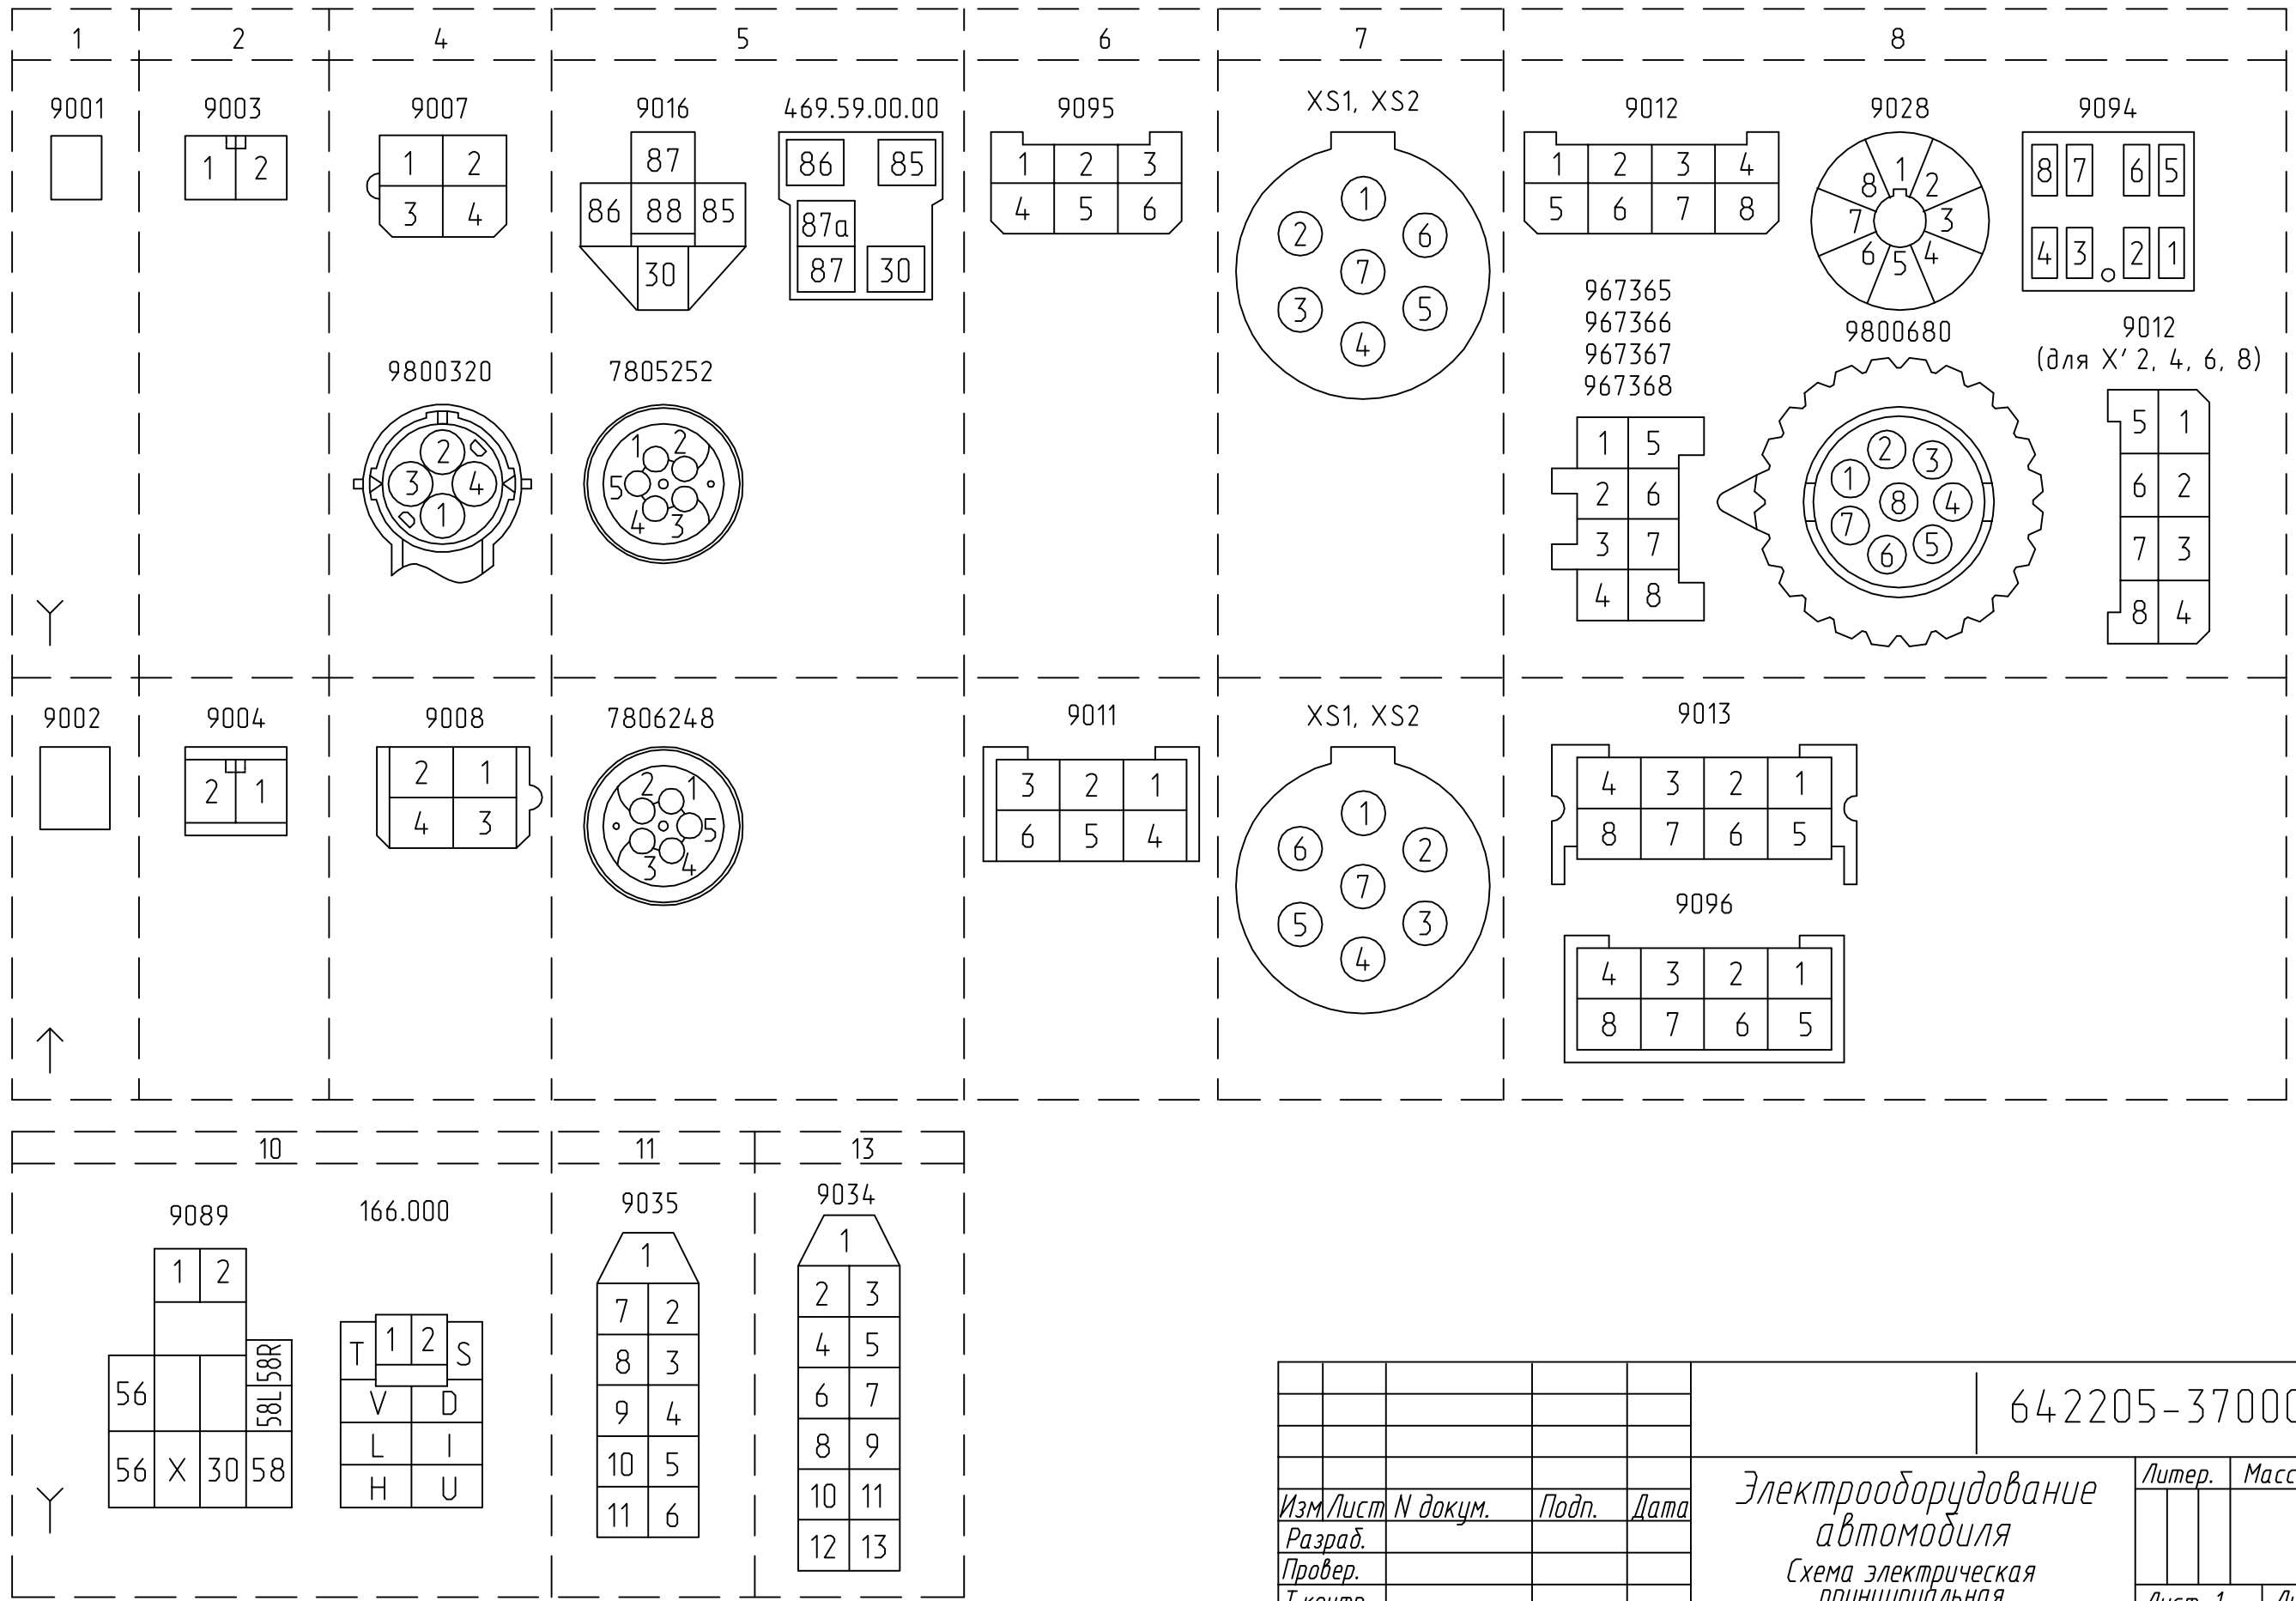

АЛЬБОМ ЭЛЕКТРИЧЕСКИХ СХЕМ

Авт. МАЗ-642205

СОДЕРЖАНИЕ

Нумерация контактов в разъемах	стр.1
Система электропитания	стр.2
Схема включения габаритных огней	стр.3
Схема включения ближнего и дальнего света фар, передних противотуманных фар, задних противотуманных фонарей	стр.4
Схема включения указателей поворота и аварийной сигнализации	стр.5
Схема включения сигналов "стоп", стояночного тормоза и фонарей заднего хода.	стр.6
Схема включения плафонов освещения салона, спального места и плафона освещения двигателя	стр.7
Схема включения указателей в составе	стр.8
Схема подключения спидометра и включения блокировки демультипликатора на КПП ЯМЗ-238М, 239, МАЗ-65151	стр.9
Схема подключения тахографа и включения блокировки демультипликатора на КПП ЯМЗ-238М, 239, МАЗ-65151	стр.10
Схема включения аварийных контрольных ламп	стр.11
Схема включения ЭФУ ЯМЗ на автомобилях с генераторами 3112.3731	стр.12
Схема включения ЭФУ ЯМЗ на автомобилях с генераторами 3232.3771	стр.13
Схема включения муфты вентилятора двигателя	стр.14
Схема включения контрольных ламп делителя и нейтрали КПП на коробках ЯМЗ-239,	стр.15
Схема включения контрольных ламп делителя КПП на коробках ЯМЗ-238М, МЗКТ 65151	стр.16
Схема включения контрольных ламп уровня масла в бачке ГУР и уровня охлаждающей жидкости двигателя	стр.17
Схема включения и сигнализации включения блокировок моторов	стр.18
Схема включения ламп подсветки приборов и выключателей	стр.19
Схема включения электродвигателей вентилятора отопителя	стр.20
Схема включения стеклоочистителя и стеклоомывателя	стр.21
Схема включения осушителя воздуха и клапана глушения двигателя	стр.22
Схема звуковой сигнализации открытия двери	стр.23
Схема включения обогрева зеркал	стр.24
Схема включения звуковых сигналов	стр.25
Схема подключения магнитолы	стр.26
Схема включения фонарей знака автопоезда	стр.27
Схема включения фары освещения сцепки и блокировки поворотной оси полуприцепа	стр.28
Схема включения подъема платформы самосвального полуприцепа	стр.29