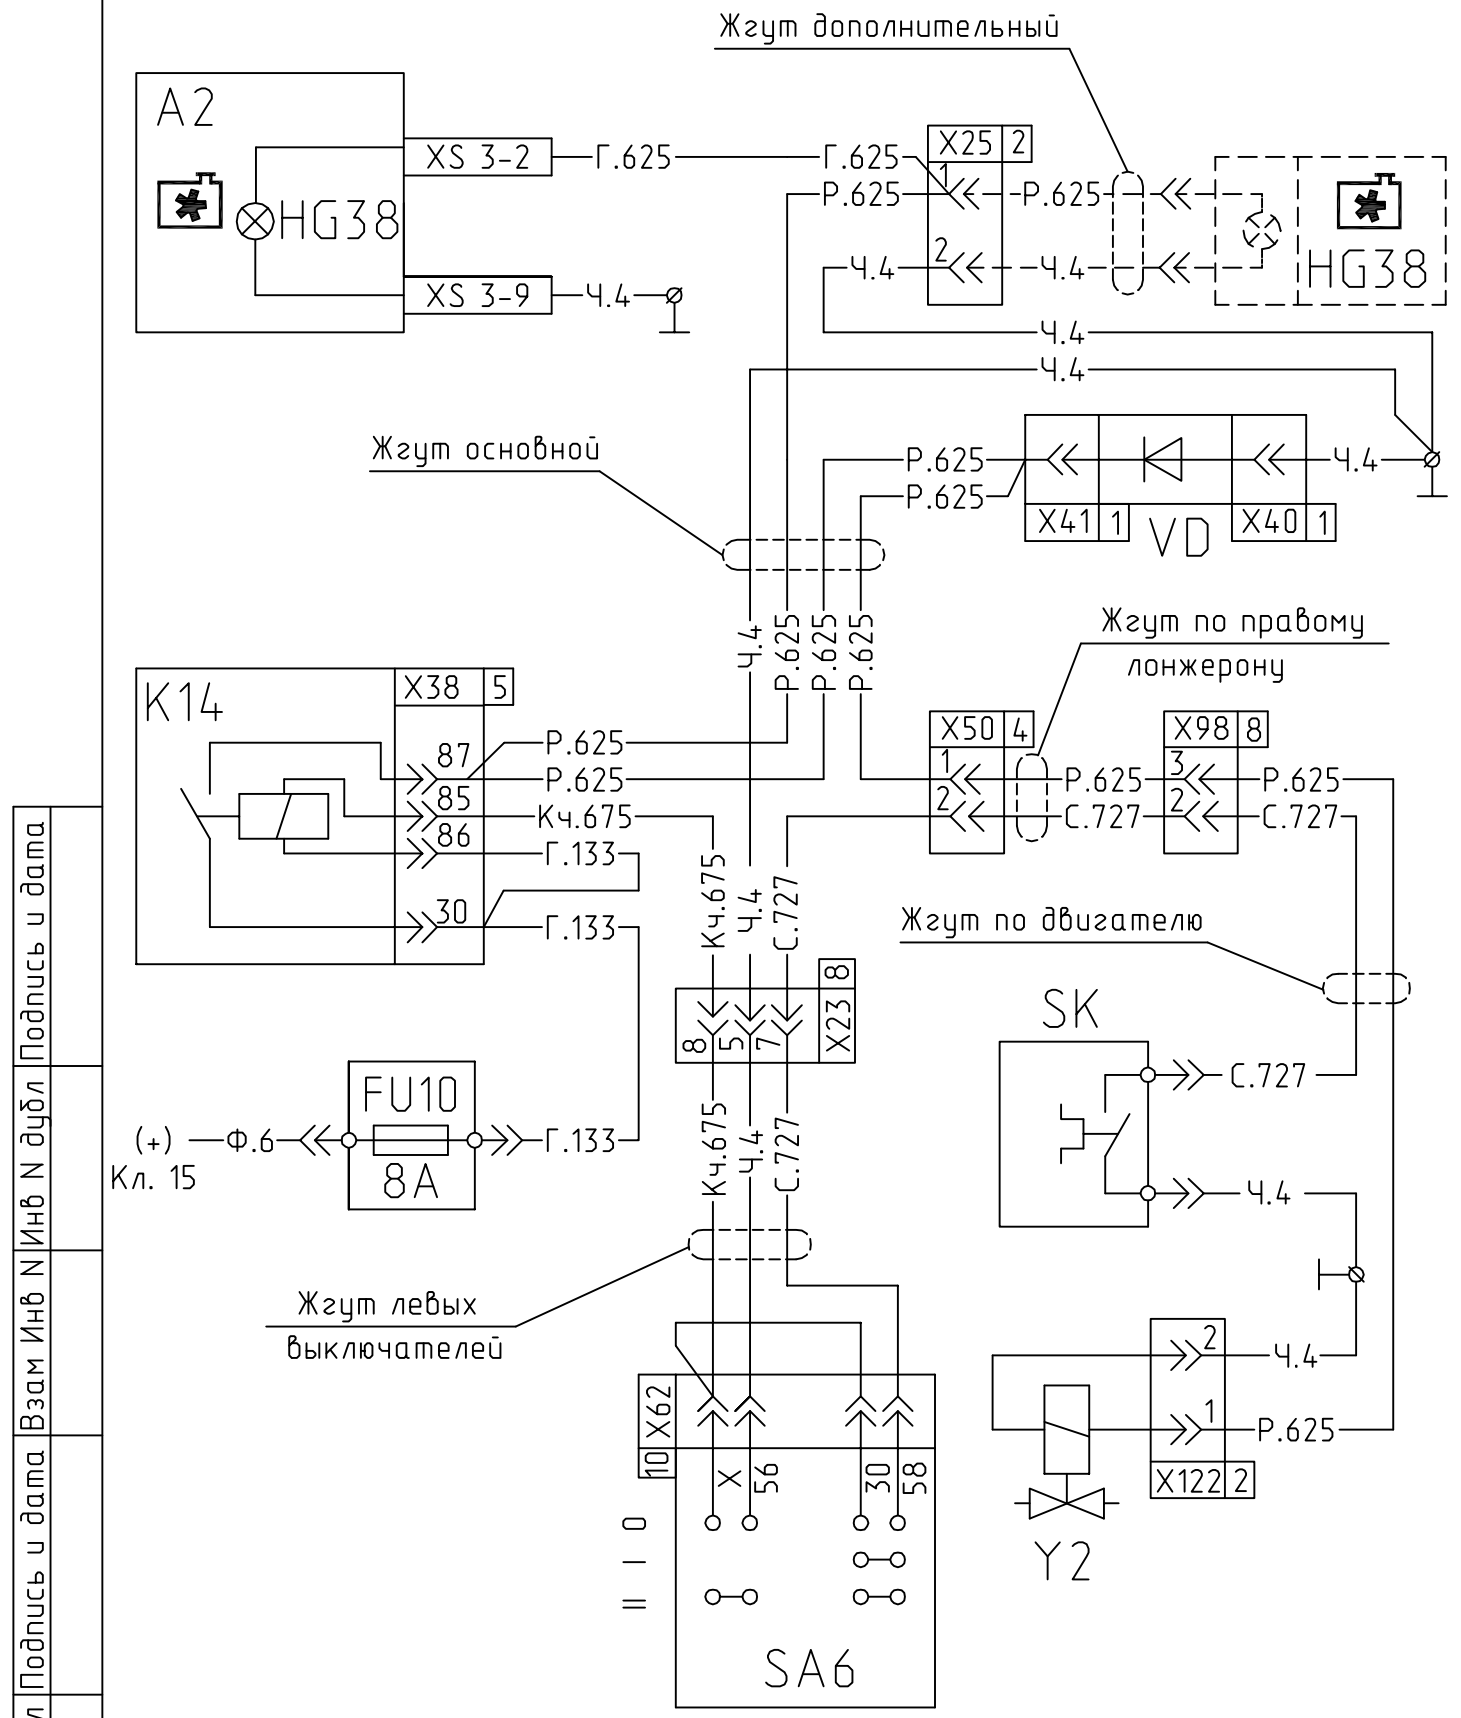

642205-3700001 ЭЗ

Схема включения муфты вентилятора двигателя

Инв N Подл | Подпись и дата | Взам Инв N | Инв N дубл | Подпись и дата

Изм	Лист	N° докум	Подпись	Дата

642205-3700001 ЭЗ

Лист
14

Формат А4