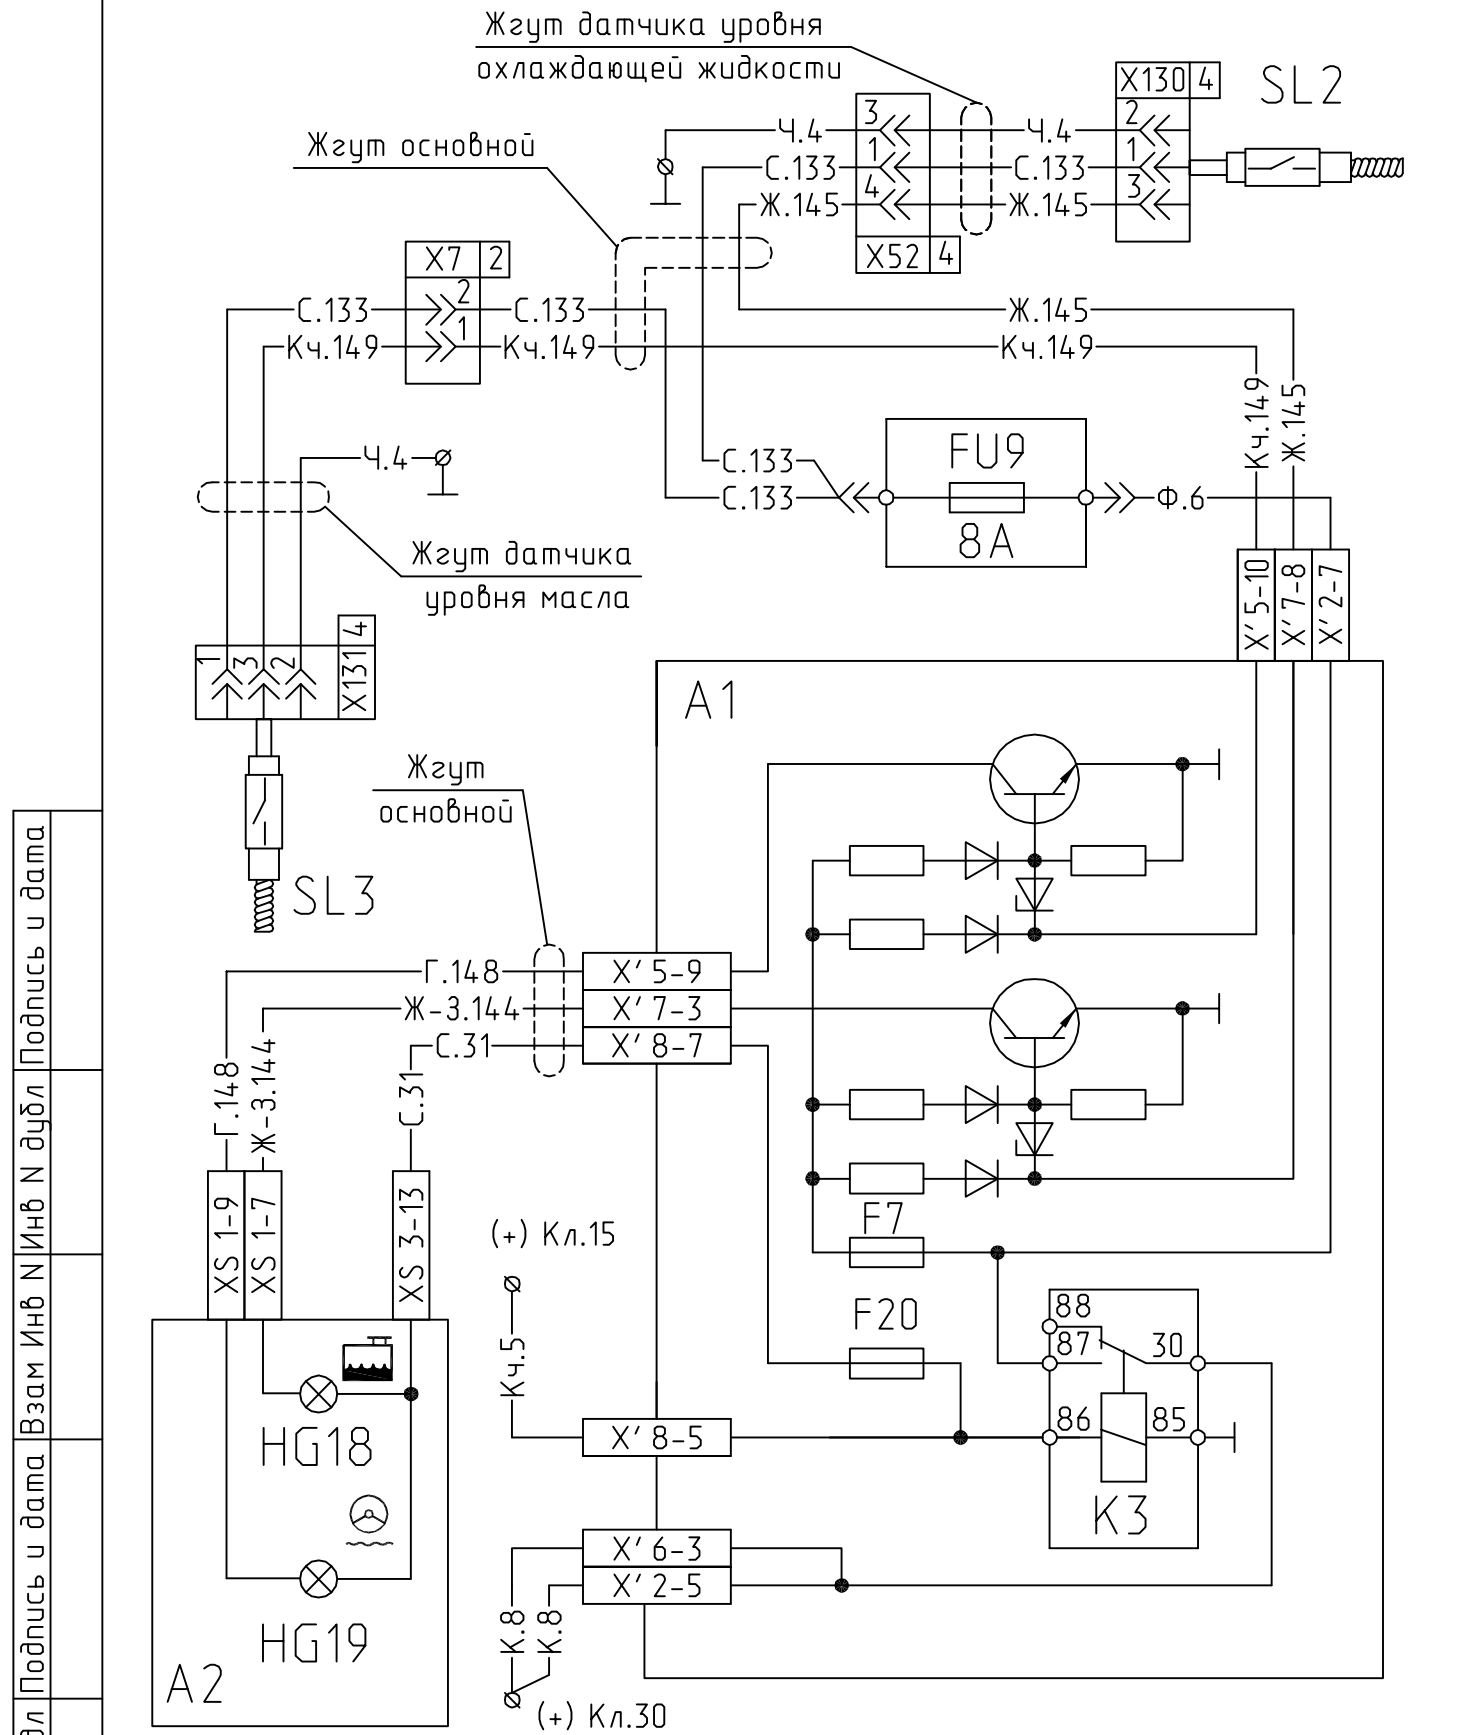

642205-3700001 ЭЗ

Схема включения контрольных ламп уровня масла в баке ГУР и уровня охлаждающей жидкости двигателя

Инв N Подл | Подпись и дата | Взам Инв N | Инв N дубл | Подпись и дата

Изм	Лист	№ докум	Подпись	Дата

642205-3700001 ЭЗ

Лист
17

Формат А4