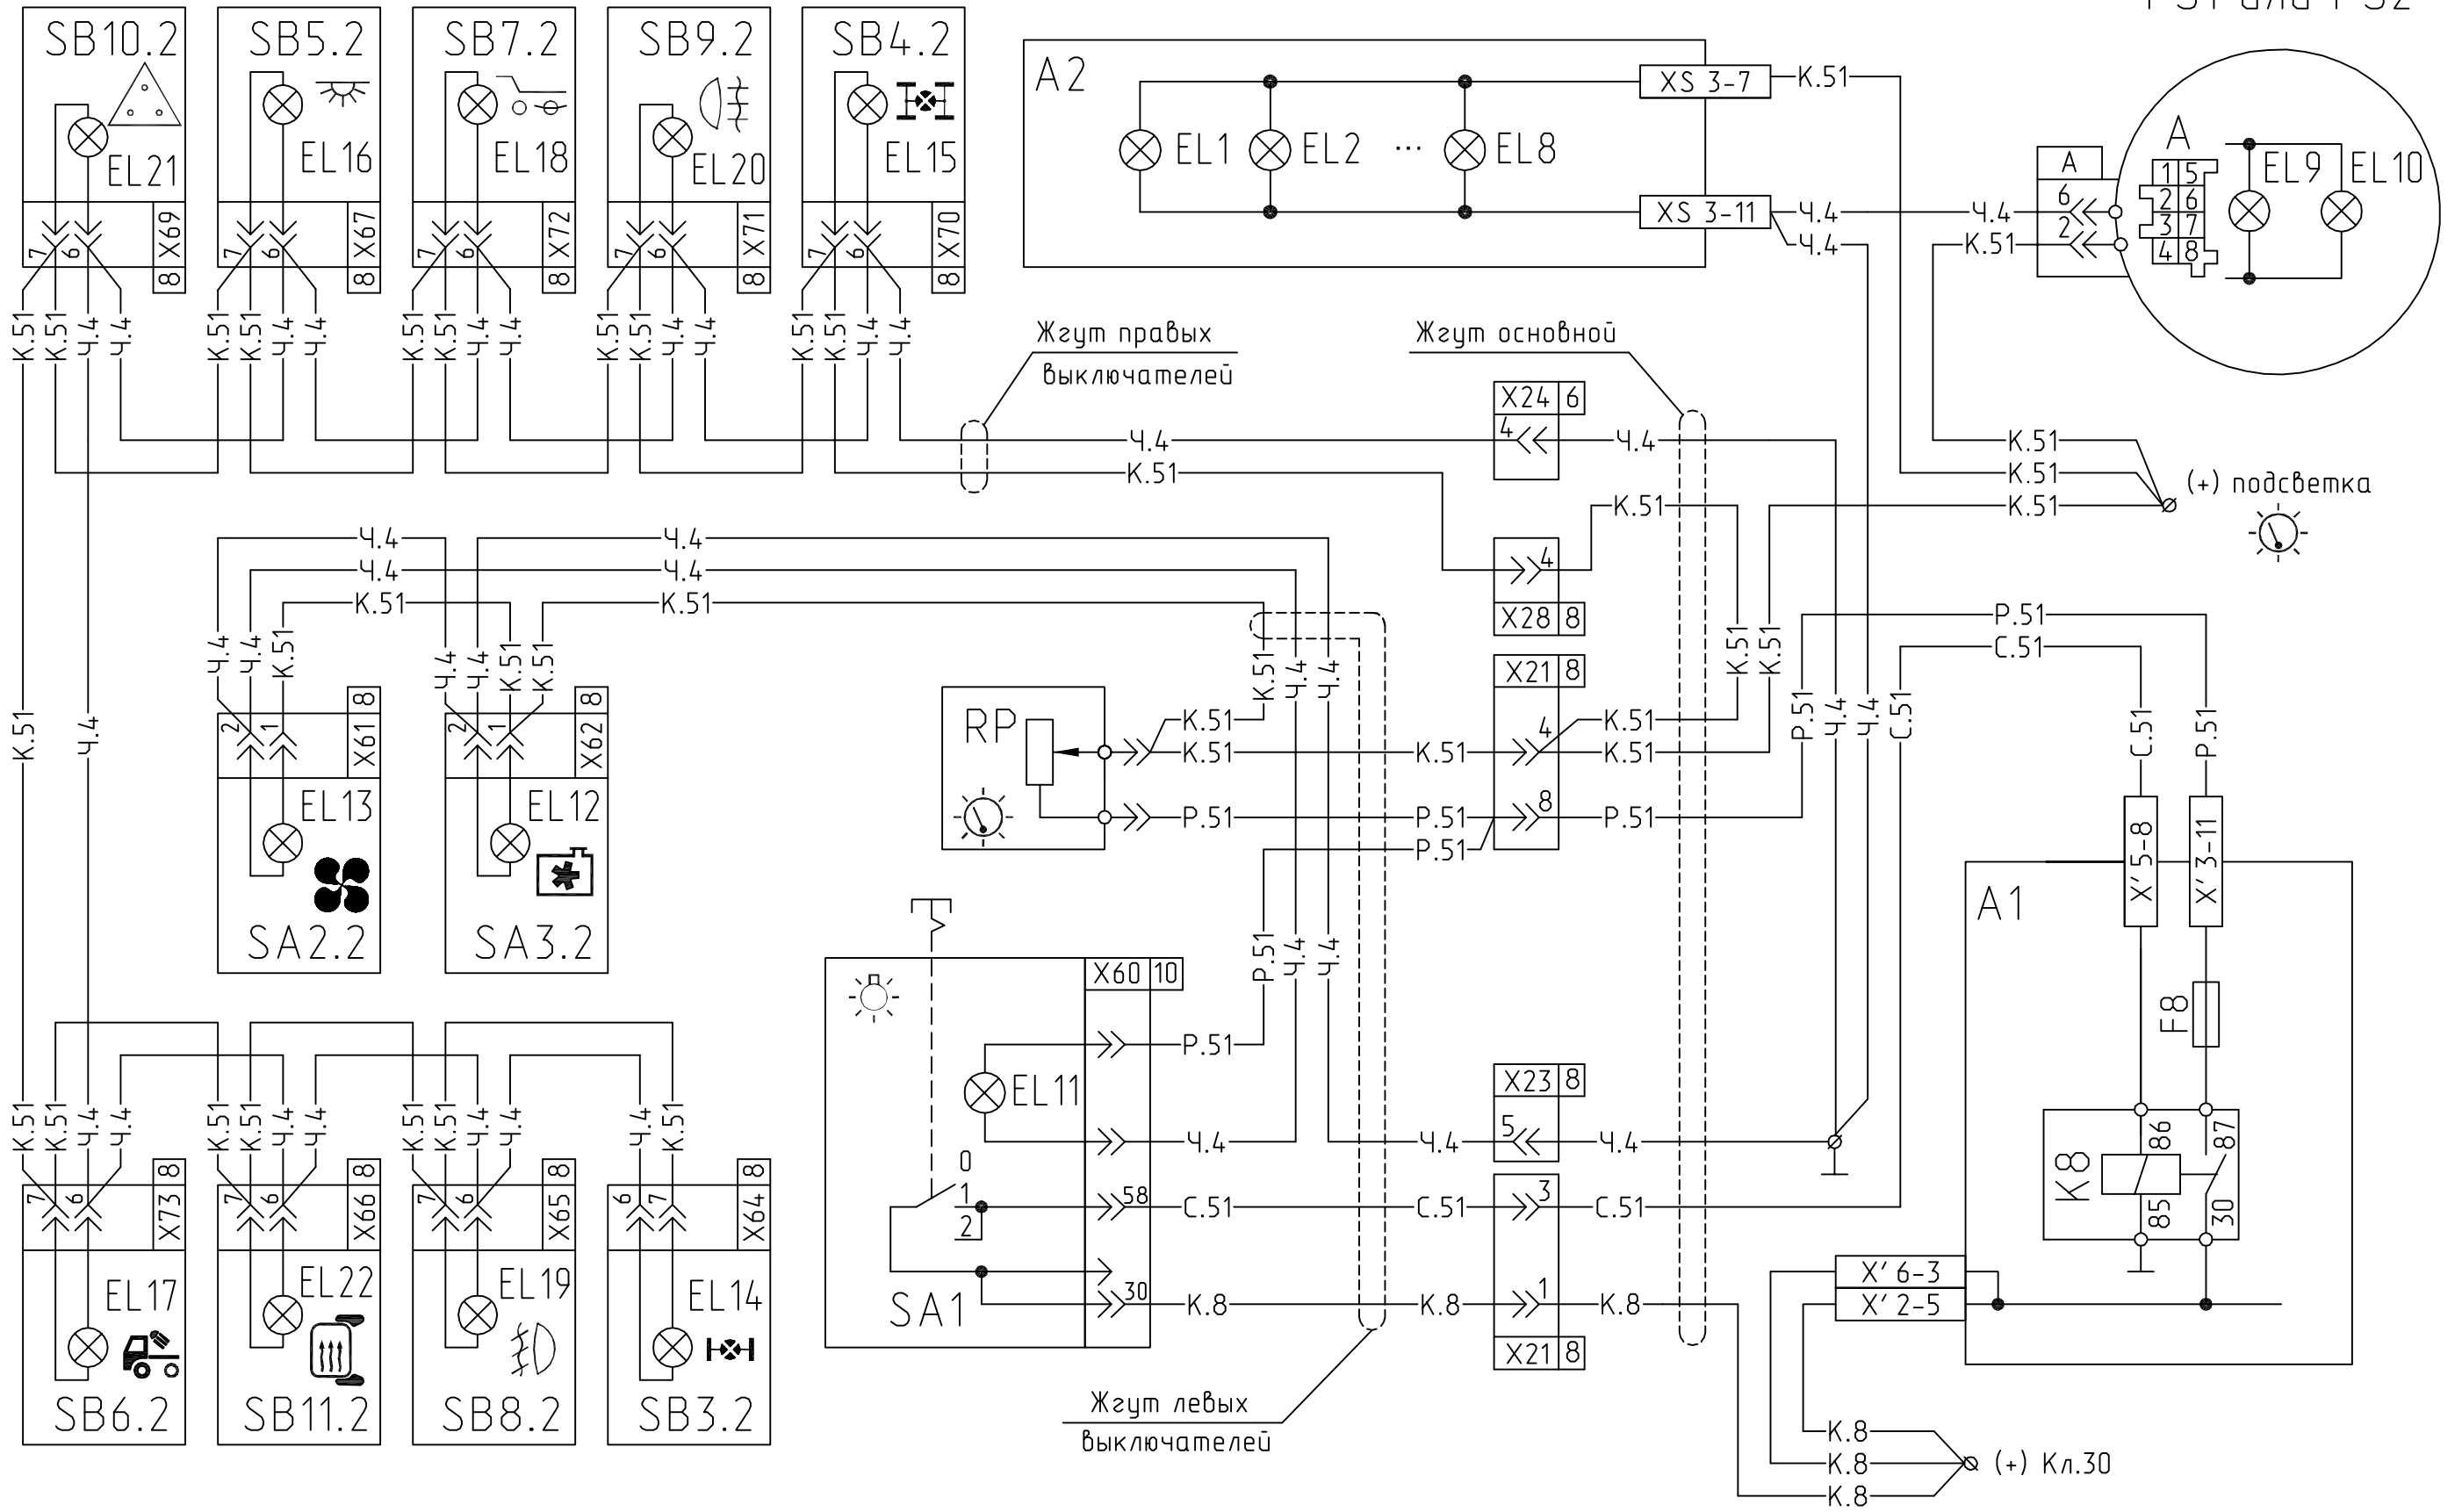

Схема включения ламп подсветки приборов и выключателей

PS1 или PS2

Инв N Подл
Инв N Инв N Инв N Инв N Инв N Инв N
Взам Инв N Инв N Инв N Инв N Инв N Инв N
Подпись и дата
Подпись и дата

Изм	Лист	№ докум	Подпись	Дата