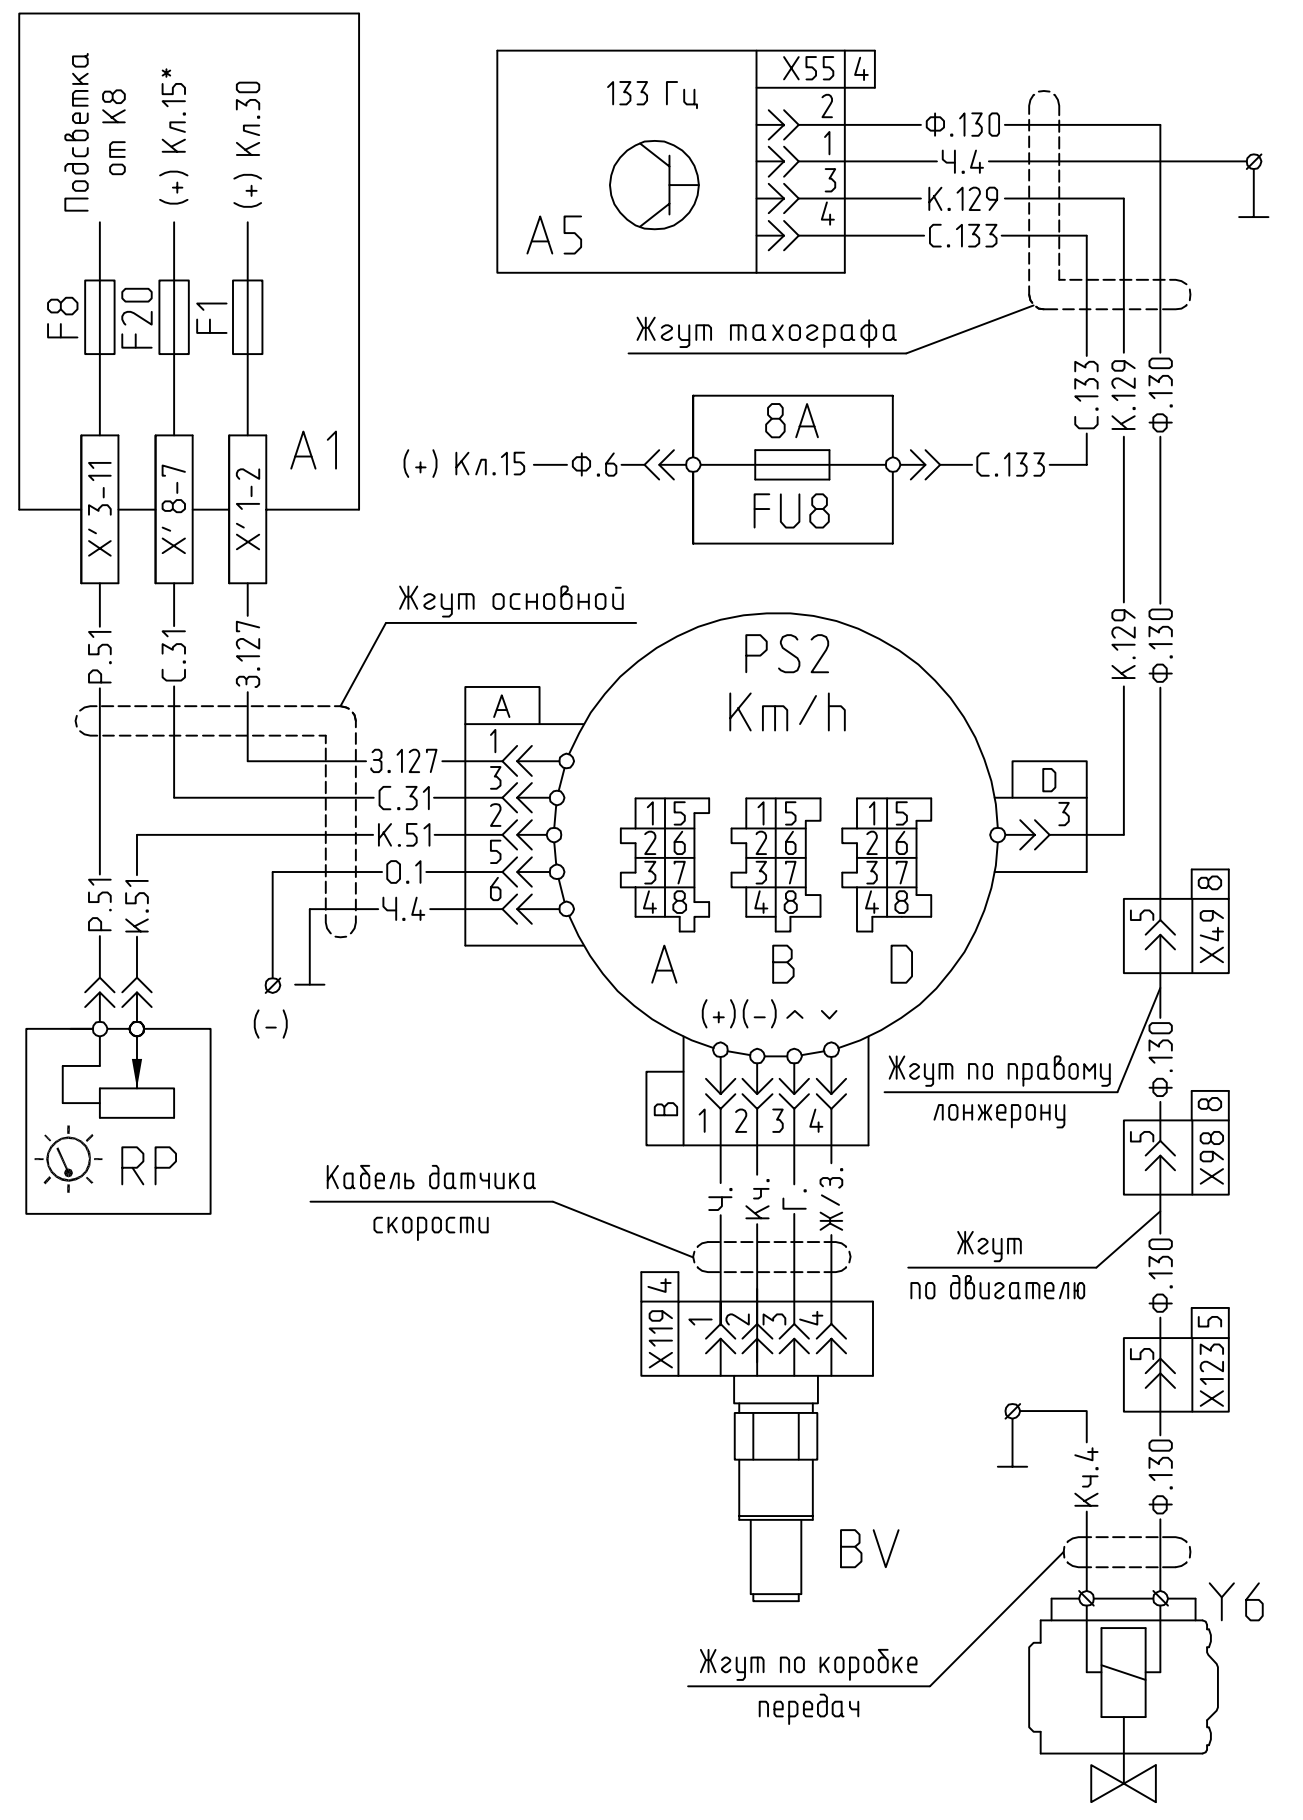

642205-3700001 ЭЗ

Схема подключения тахографа и включения блокировки демультипликатора на КПП ЯМЗ-238М, 239, МАЗ-65151

Инв N Подл | Подпись и дата | Взам Инв N | Инв N дубл | Подпись и дата

Изм	Лист	N° докум	Подпись	Дата

642205-3700001 ЭЗ

Лист
10

Формат А4