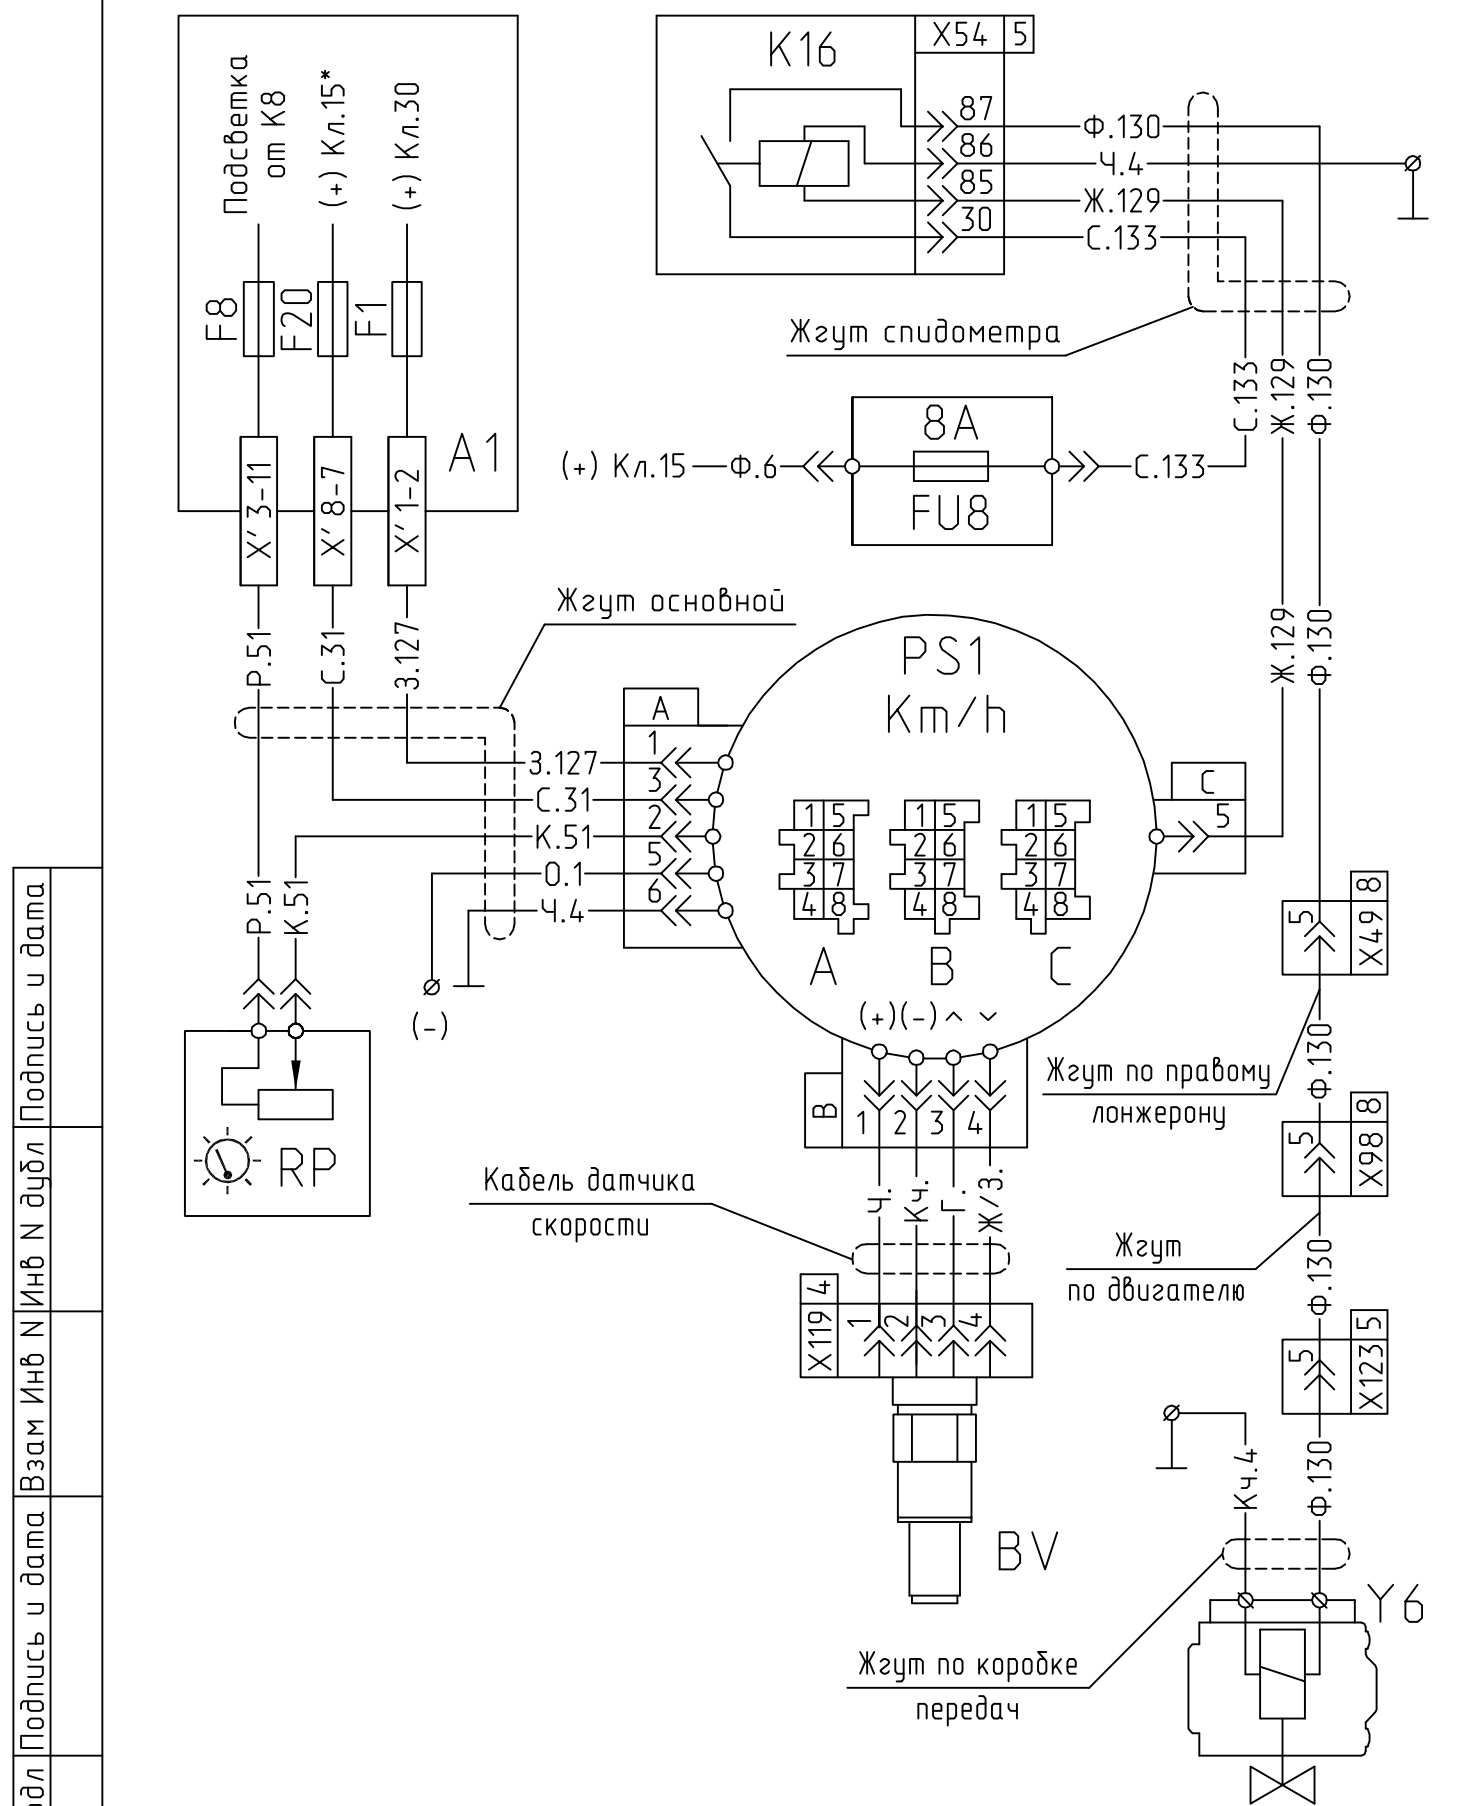

642205-3700001 ЭЗ

Лист
7

Формат А4

Схема включения указателей в составе щитка приборов

Инв N Подл
Подпись и дата
Взам Инв N Инв N дубл
Подпись и дата

Изм	Лист	№ докум	Подпись	Дата

642205-3700001 ЭЗ

Схема подключения спидометра и включения блокировки демультипликатора на КПП ЯМЗ-238М, 239, МАЗ-65151