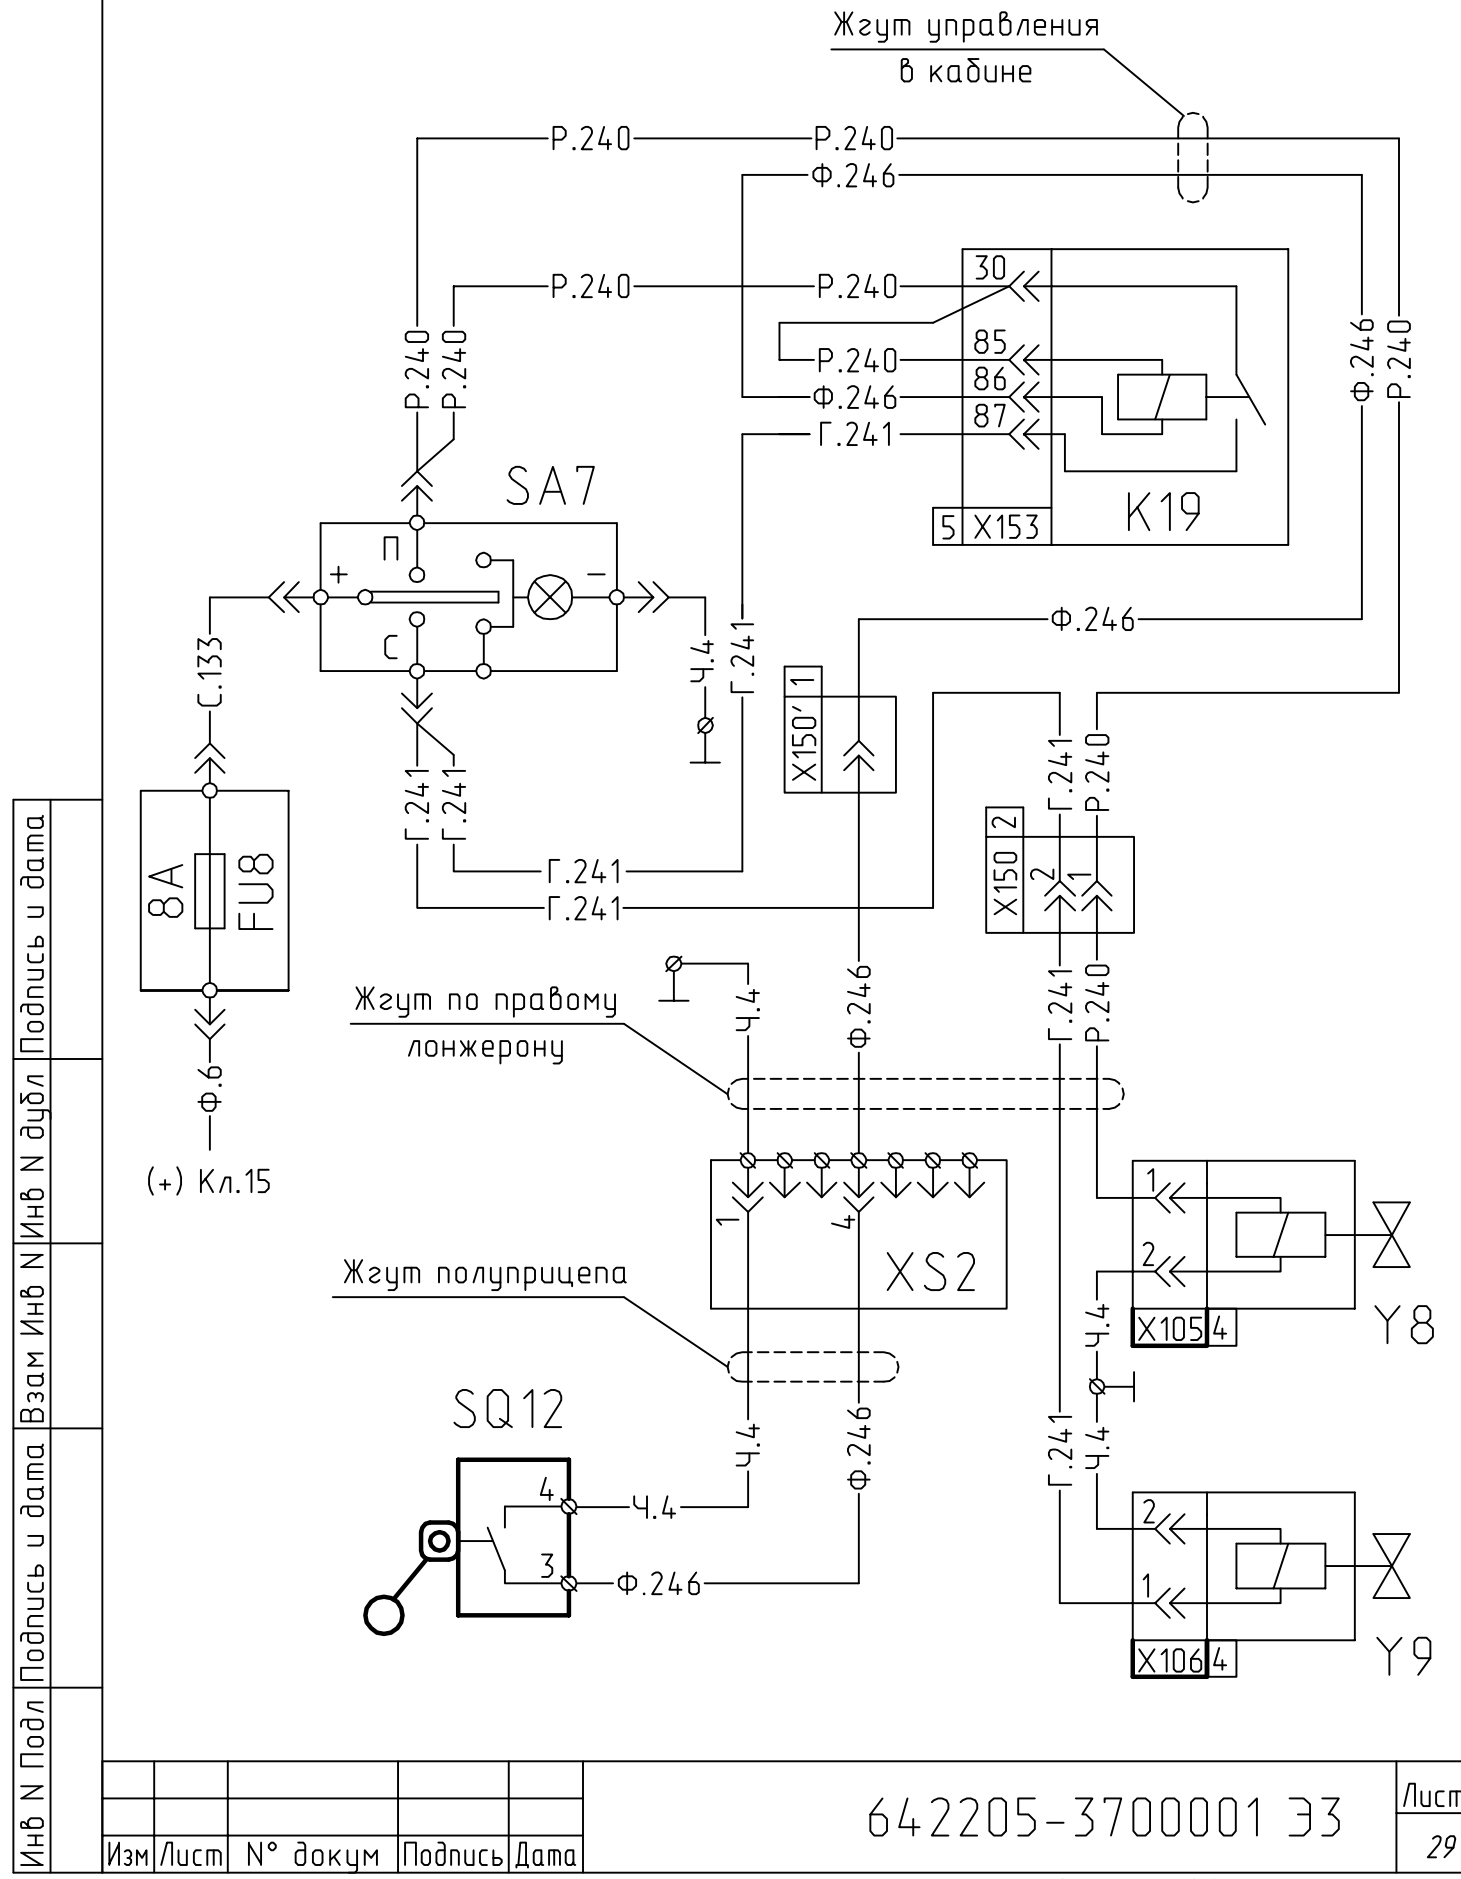

Инв N Подл	Подпись и дата	Взам Инв N	Инв N дубл	Подпись и дата

Изм	Лист	N° докум	Подпись	Дата

642205-3700001 ЭЗ

Лист
28

Формат А4

642205-3700001 ЭЗ

Схема включения подъема платформы самосвального полуприцепа