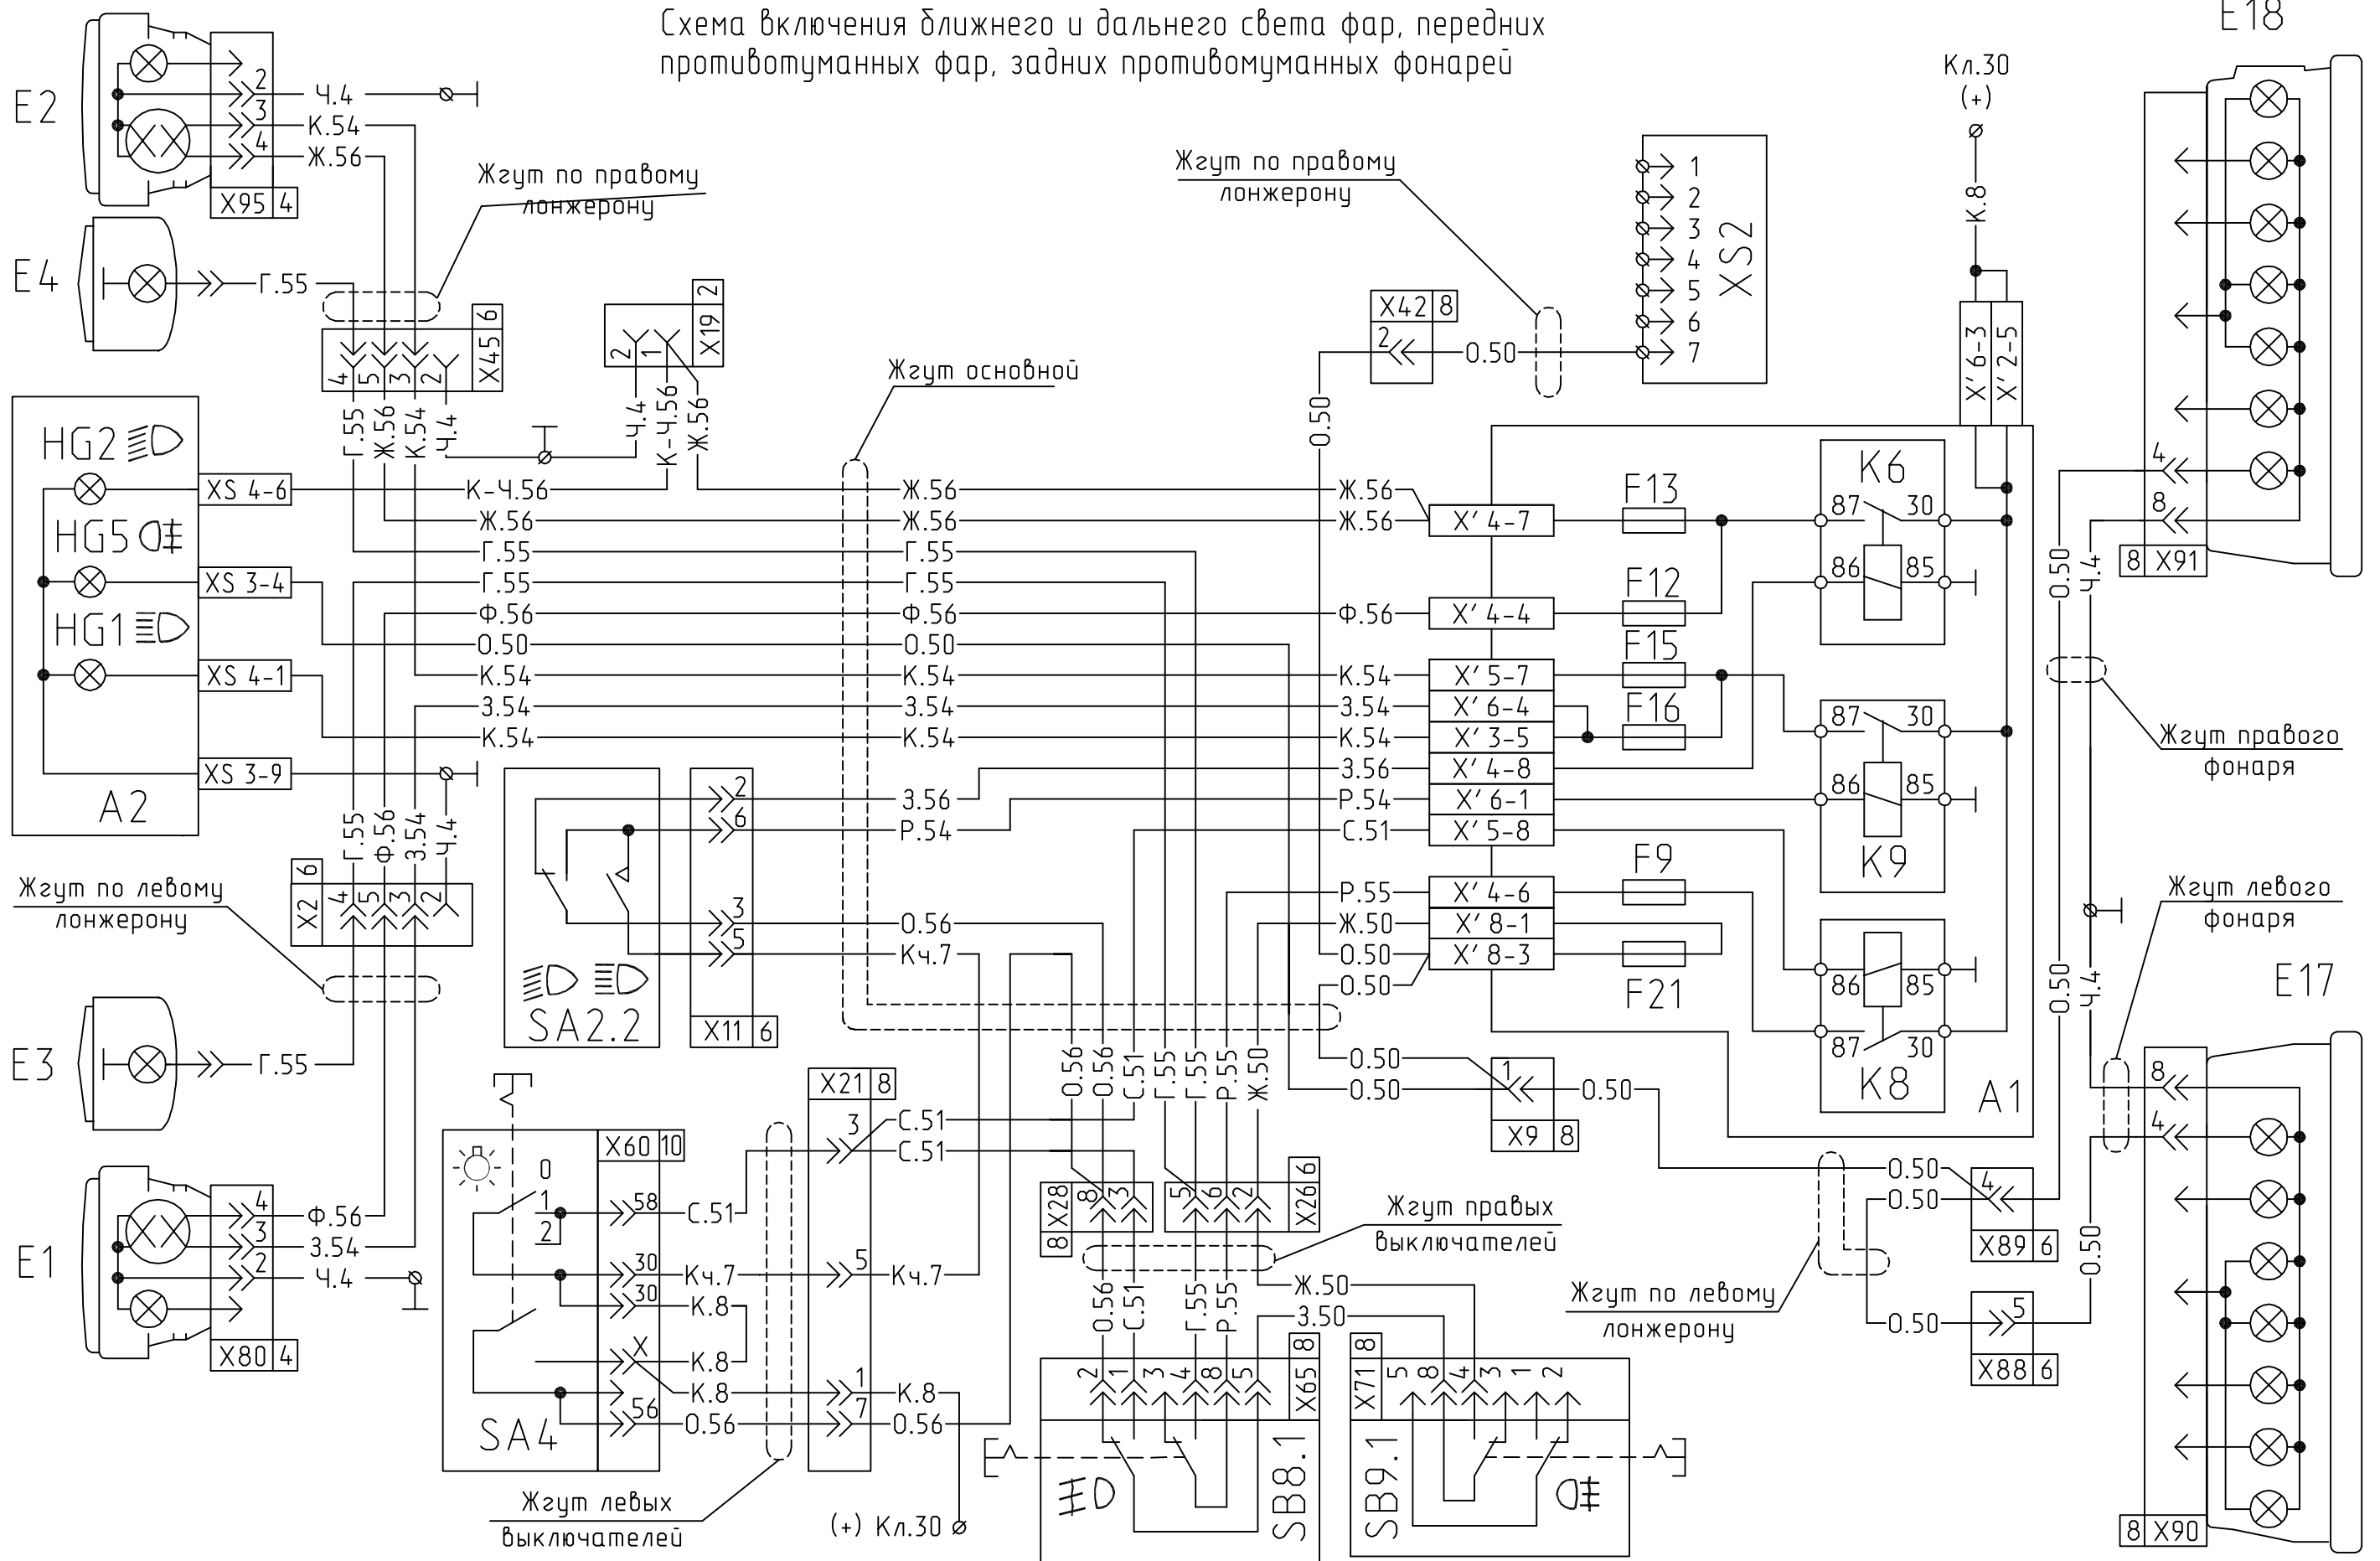

Схема включения ближнего и дальнего света фар, передних противотуманных фар, задних противотуманных фонарей

Инв N Подл
Инв N Инв N Инв N Инв N Инв N
Взам Инв N Инв N
Инв N Подл
Подпись и дата
Подпись и дата

Изм	Лист	№ докум	Подпись	Дата