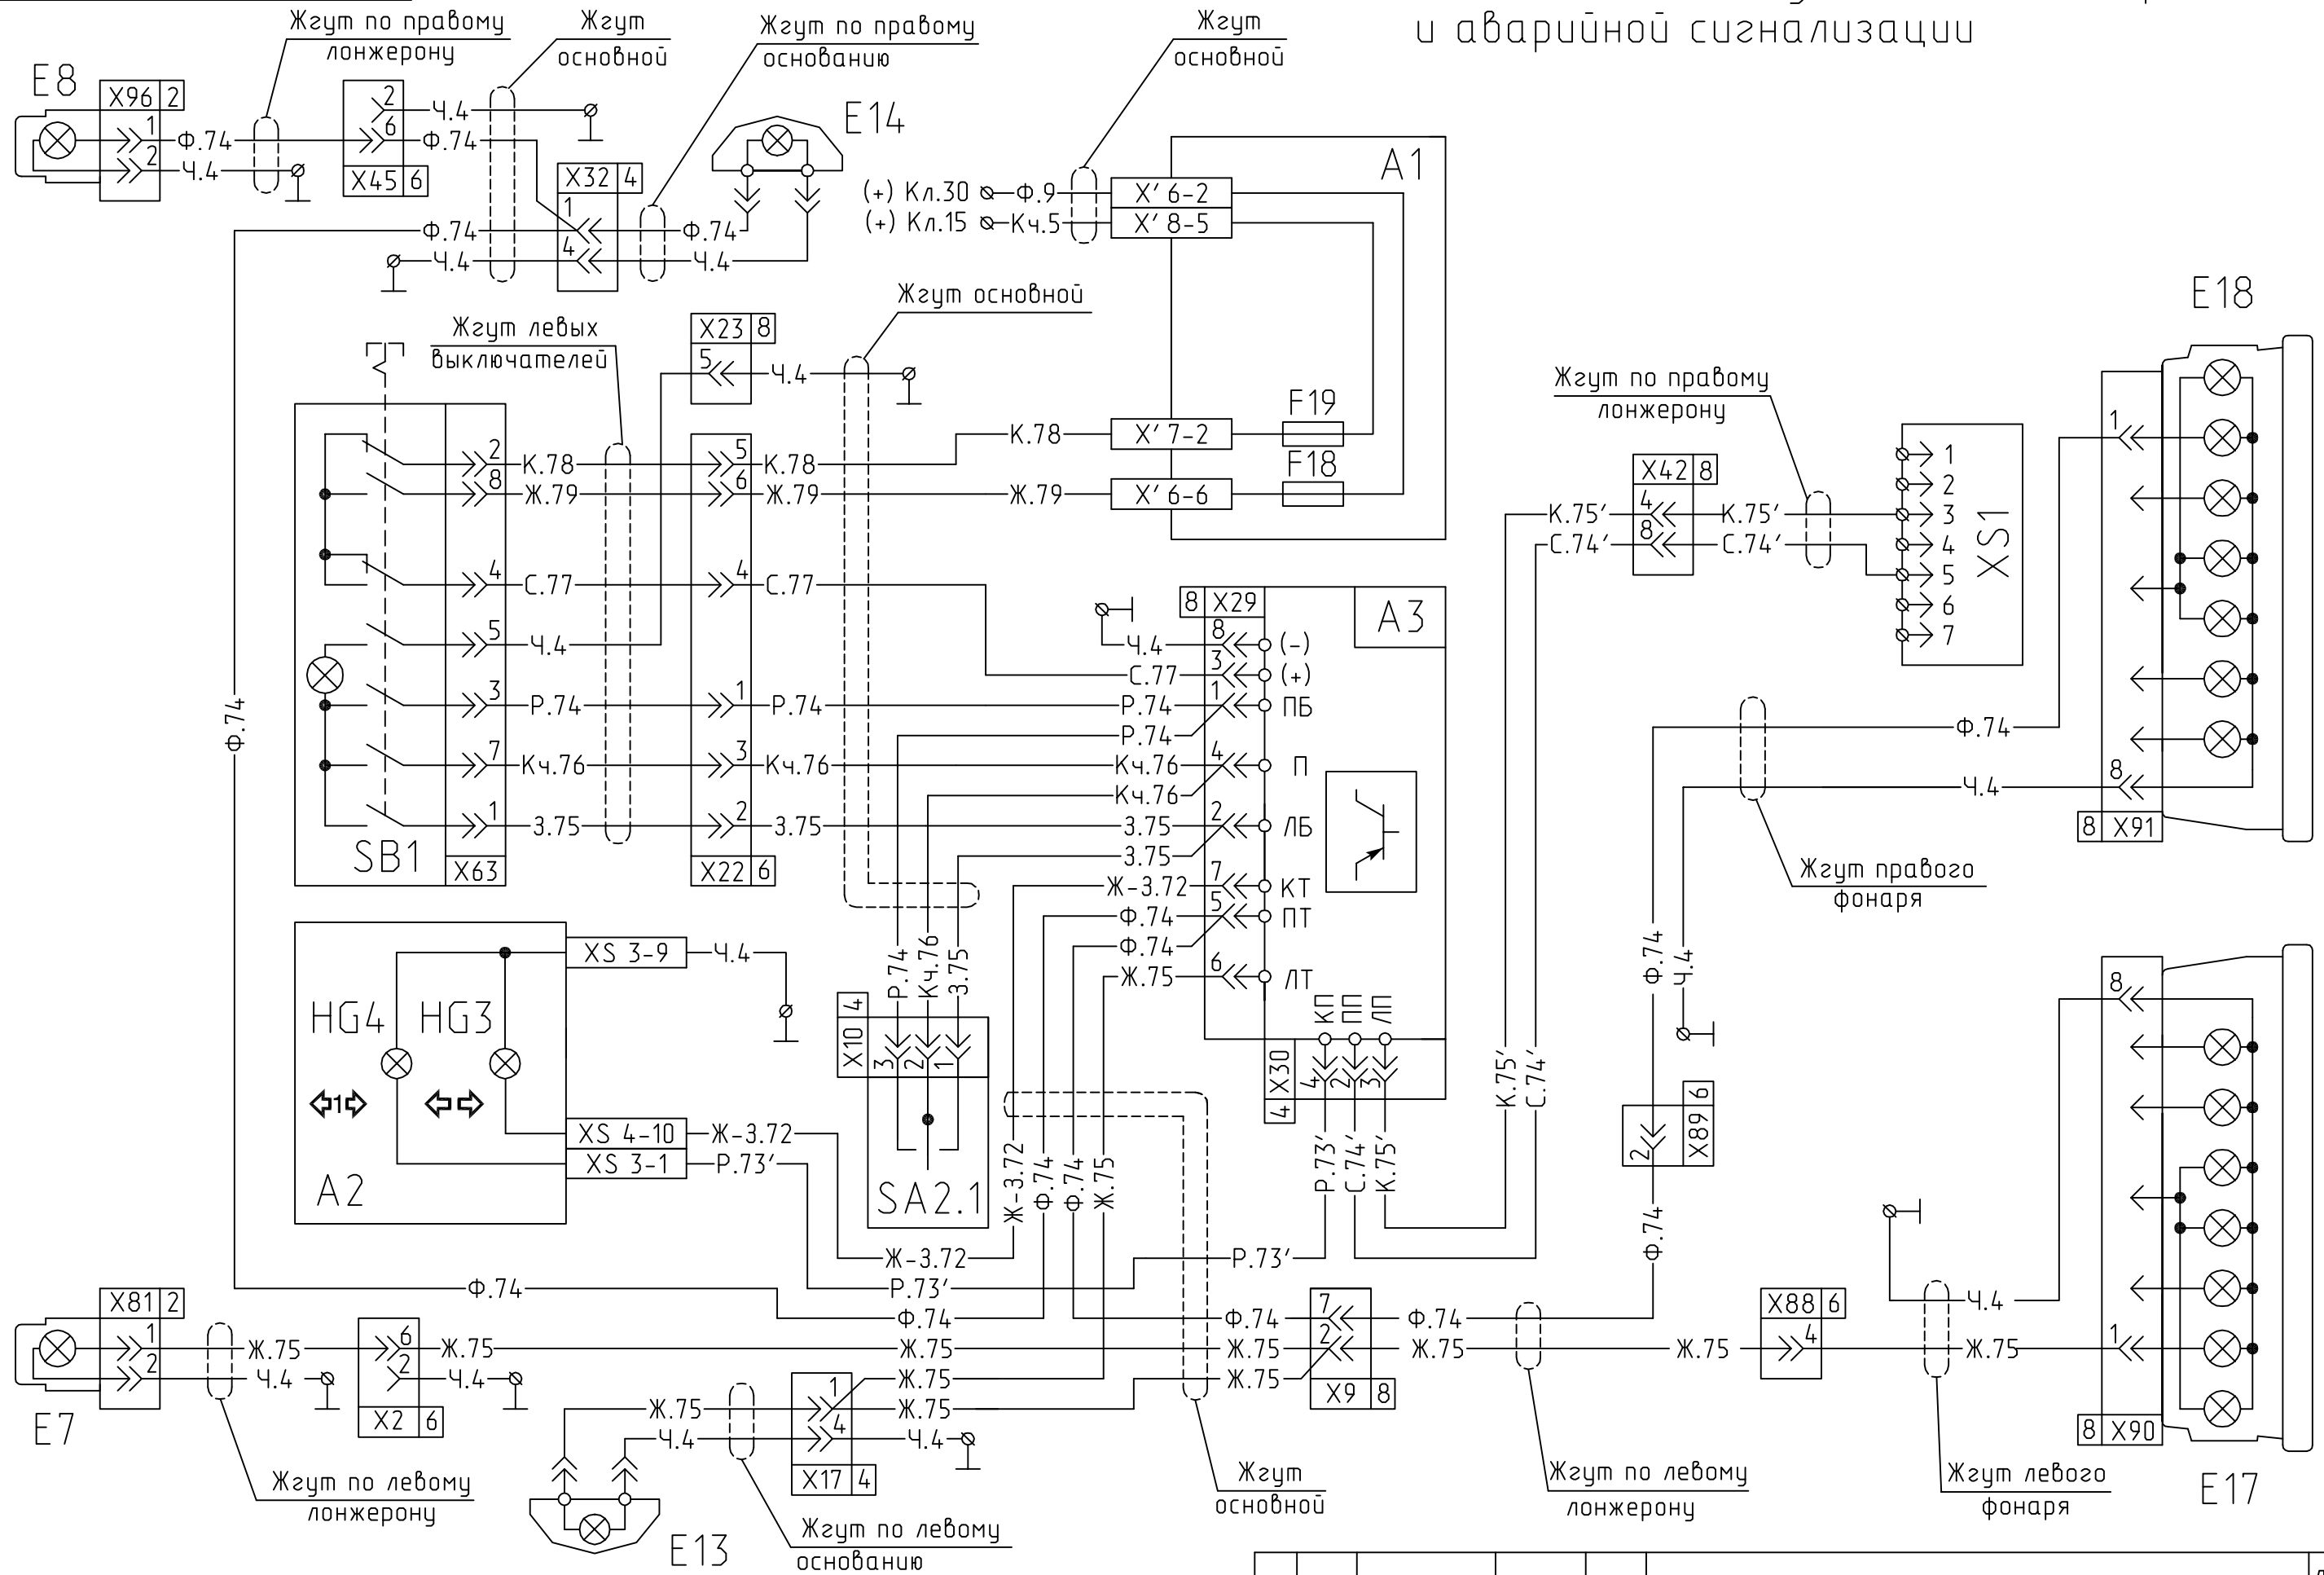

ЭЭ 100007Э-502279

Схема включения указателей поворота и аварийной сигнализации

Инв N Подл
Подпись и дата
Взам Инв N
Инв N дубл
Подпись и дата

Изм	Лист	№ докум	Подпись	Дата

642205-3700001 Э3

Лист
5

Формат А3