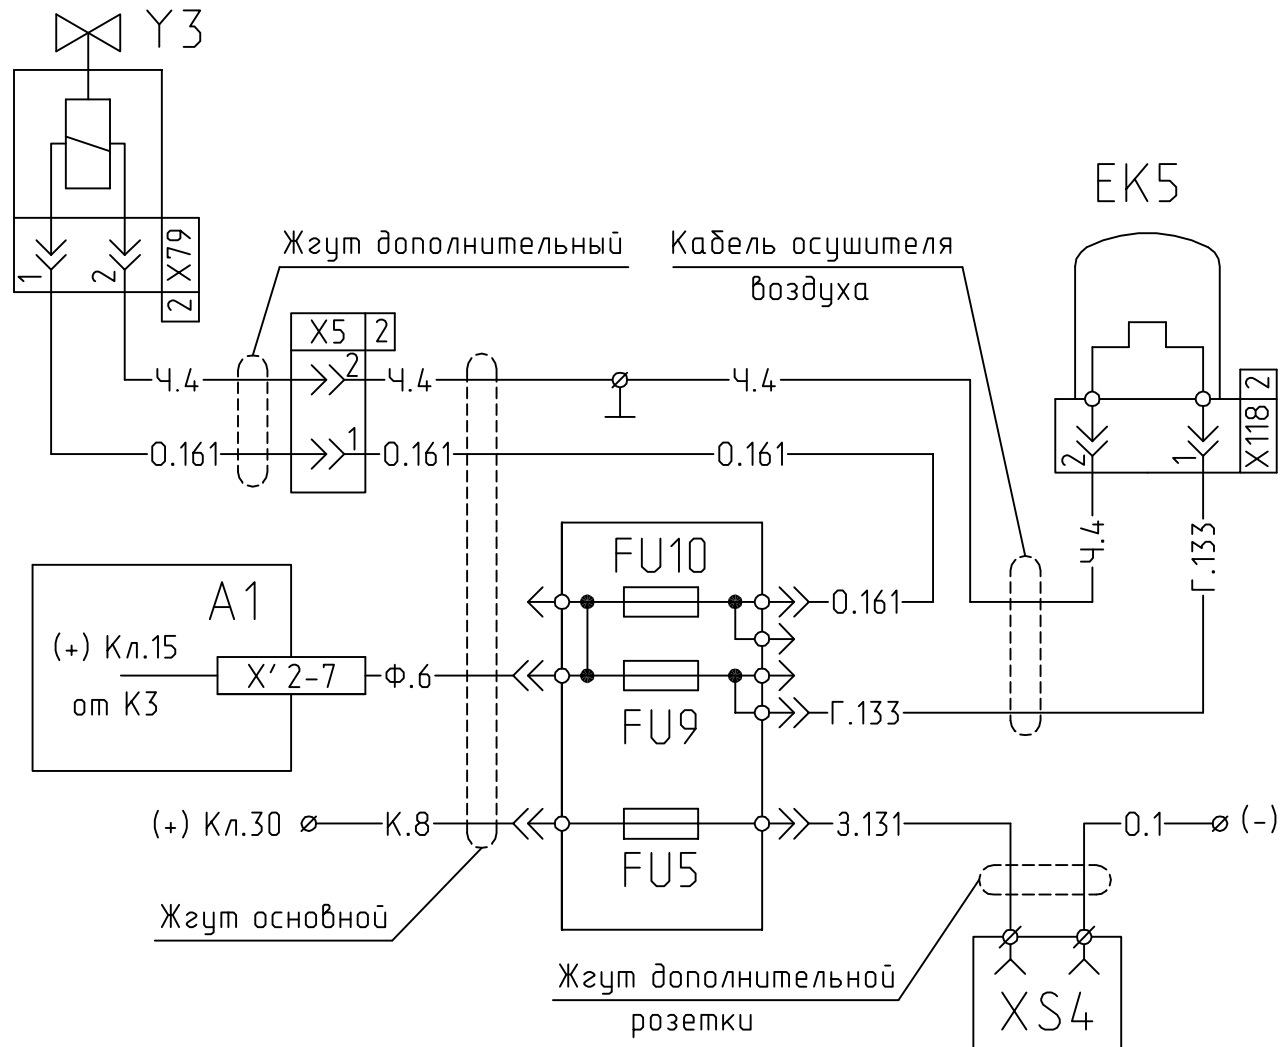

642205-3700001 ЭЗ

Схема включения осушителя воздуха и клапана глушения двигателя

Инв N Подл
Инв N Инв N Инв N дубл
Взам Инв N
Подпись и дата

Изм	Лист	N° докум	Подпись	Дата

642205-3700001 ЭЗ

Лист
22

Формат А4