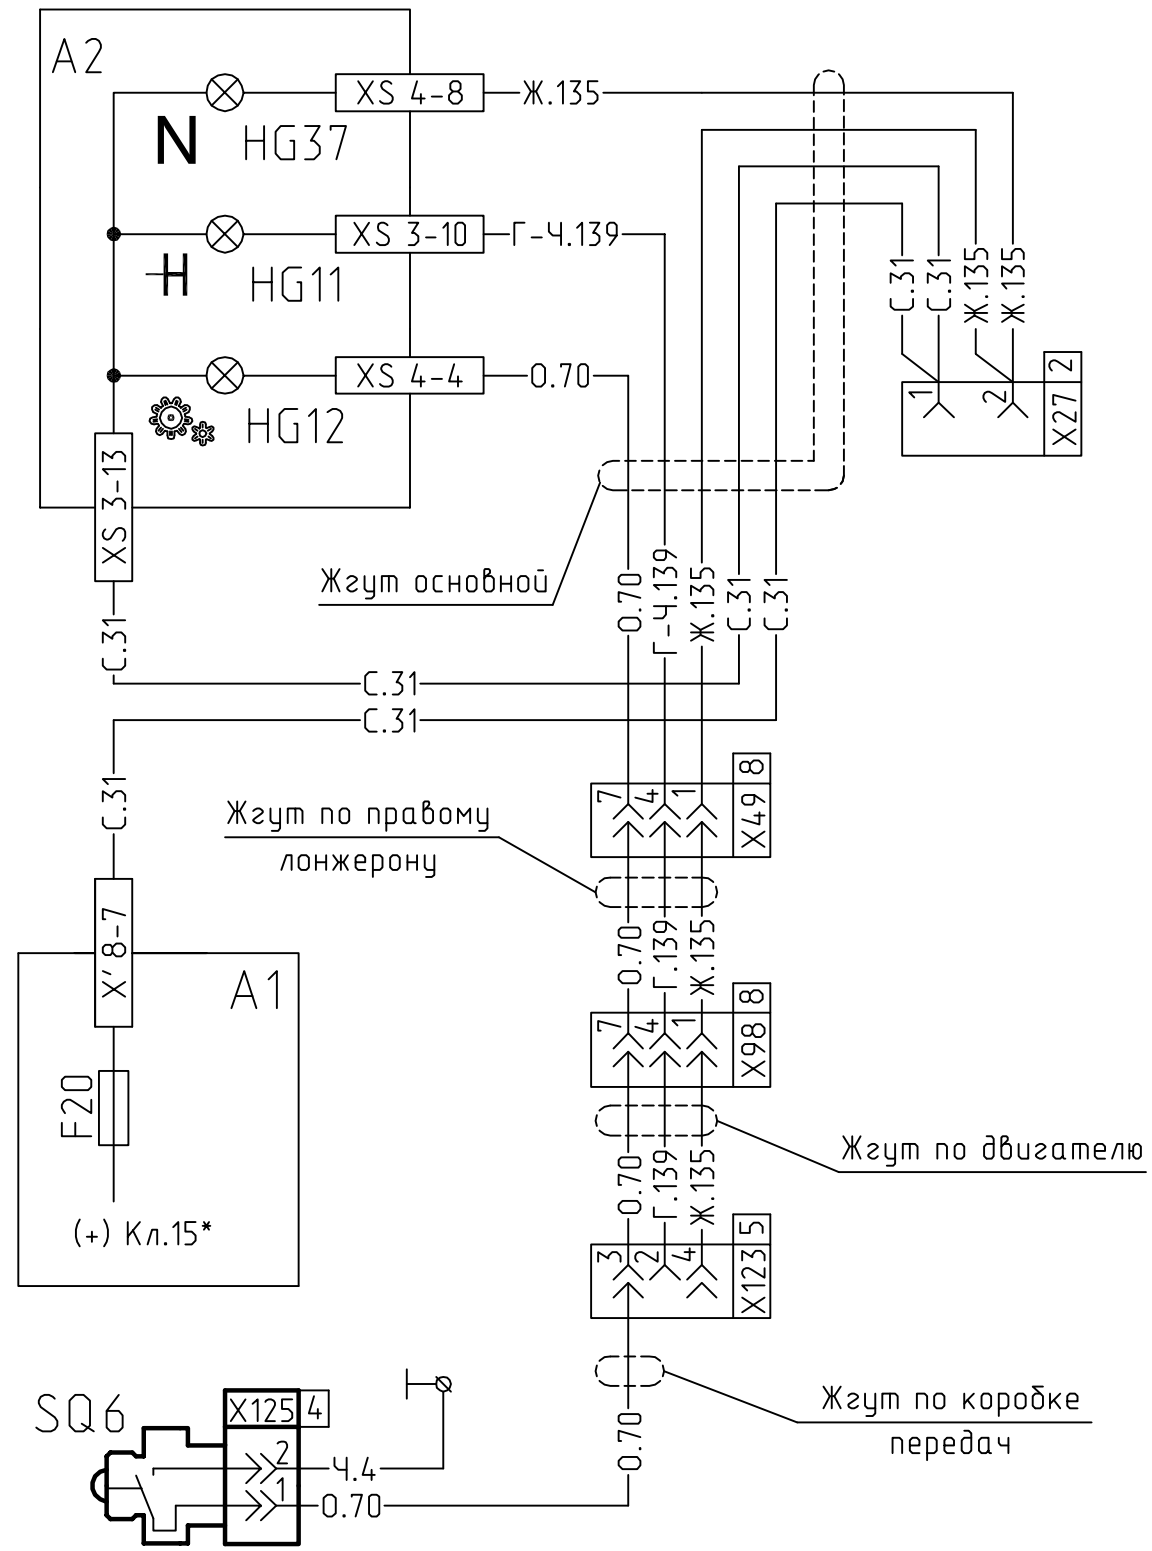

Изм	Лист	N° докум	Подпись	Дата

642205-3700001 ЭЗ

Лист
15

Формат А4

642205-3700001 ЭЗ

Схема включения контрольных ламп делителя КПП на коробках ЯМЗ-238М, МЗКТ 65151

Инв N Подл | Подпись и дата | Взам Инв N | Инв N дубл | Подпись и дата