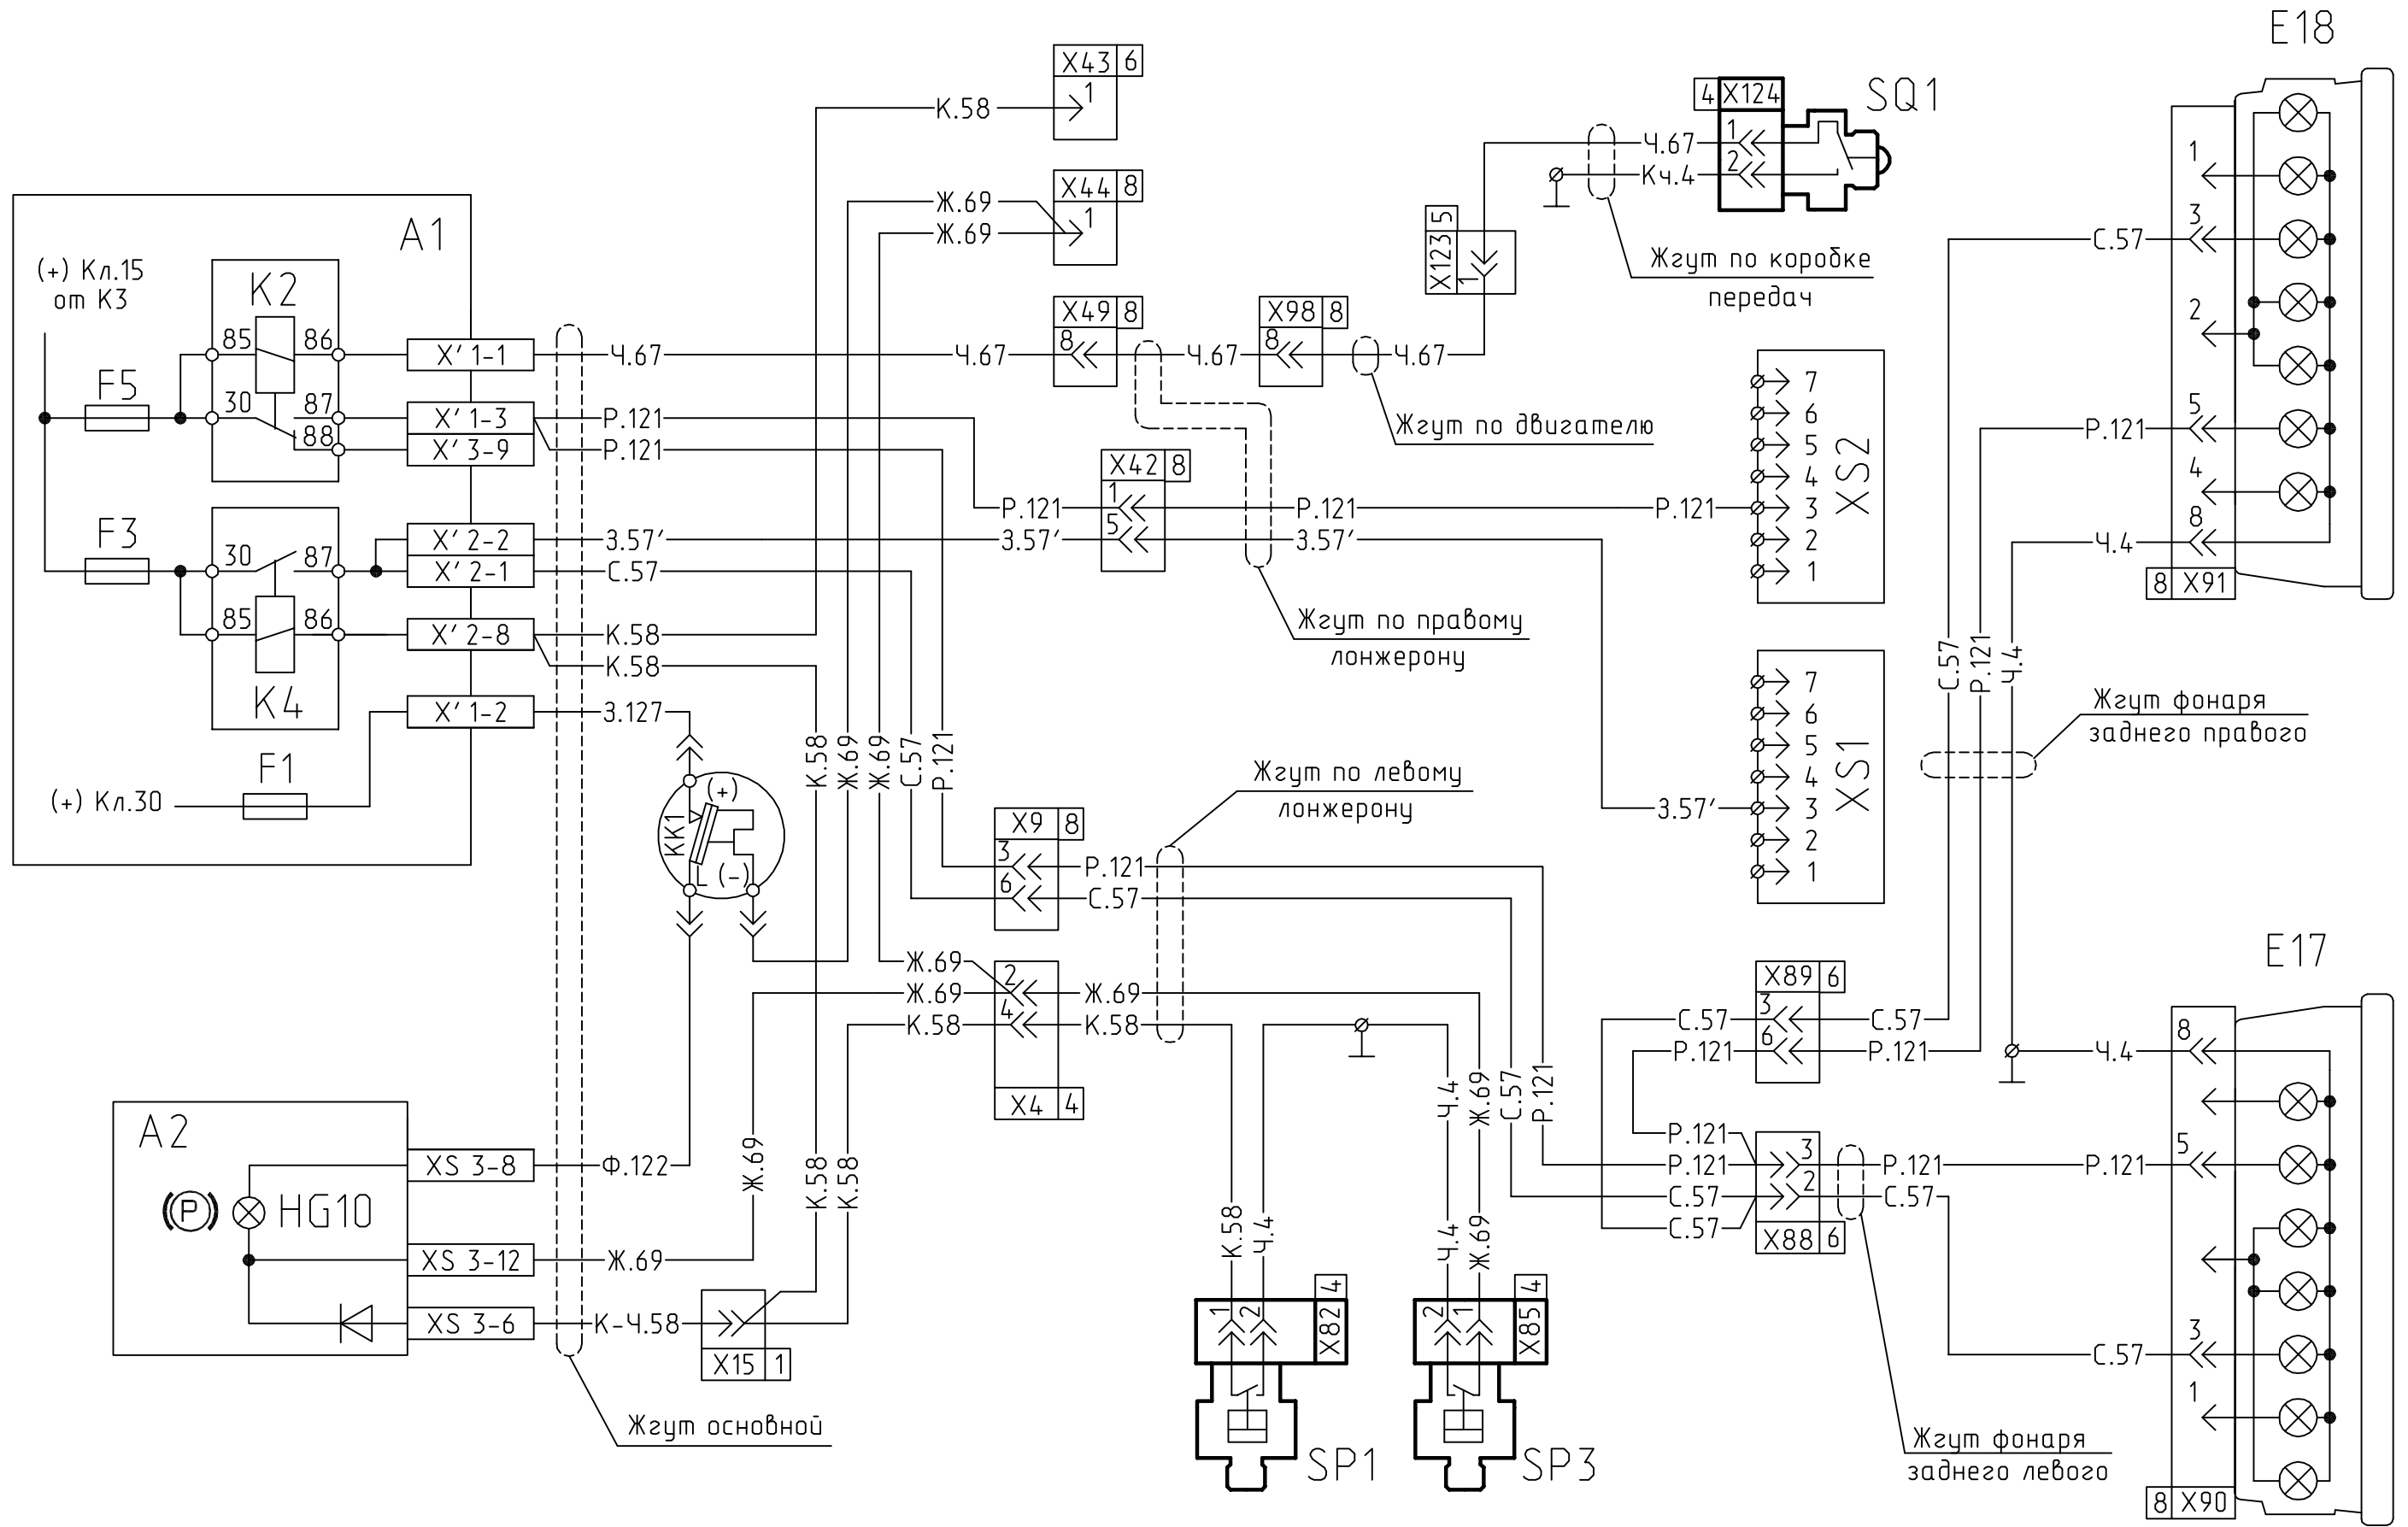

642205-3700001 Э3

Лист
5

Формат А3

Схема включения сигналов "стоп", стояночного тормоза и фонарей заднего хода.

Инв N Подл Подпись и дата / Взам Инв N Инв N дубл Подпись и дата

Изм	Лист	N° докум	Подпись	Дата