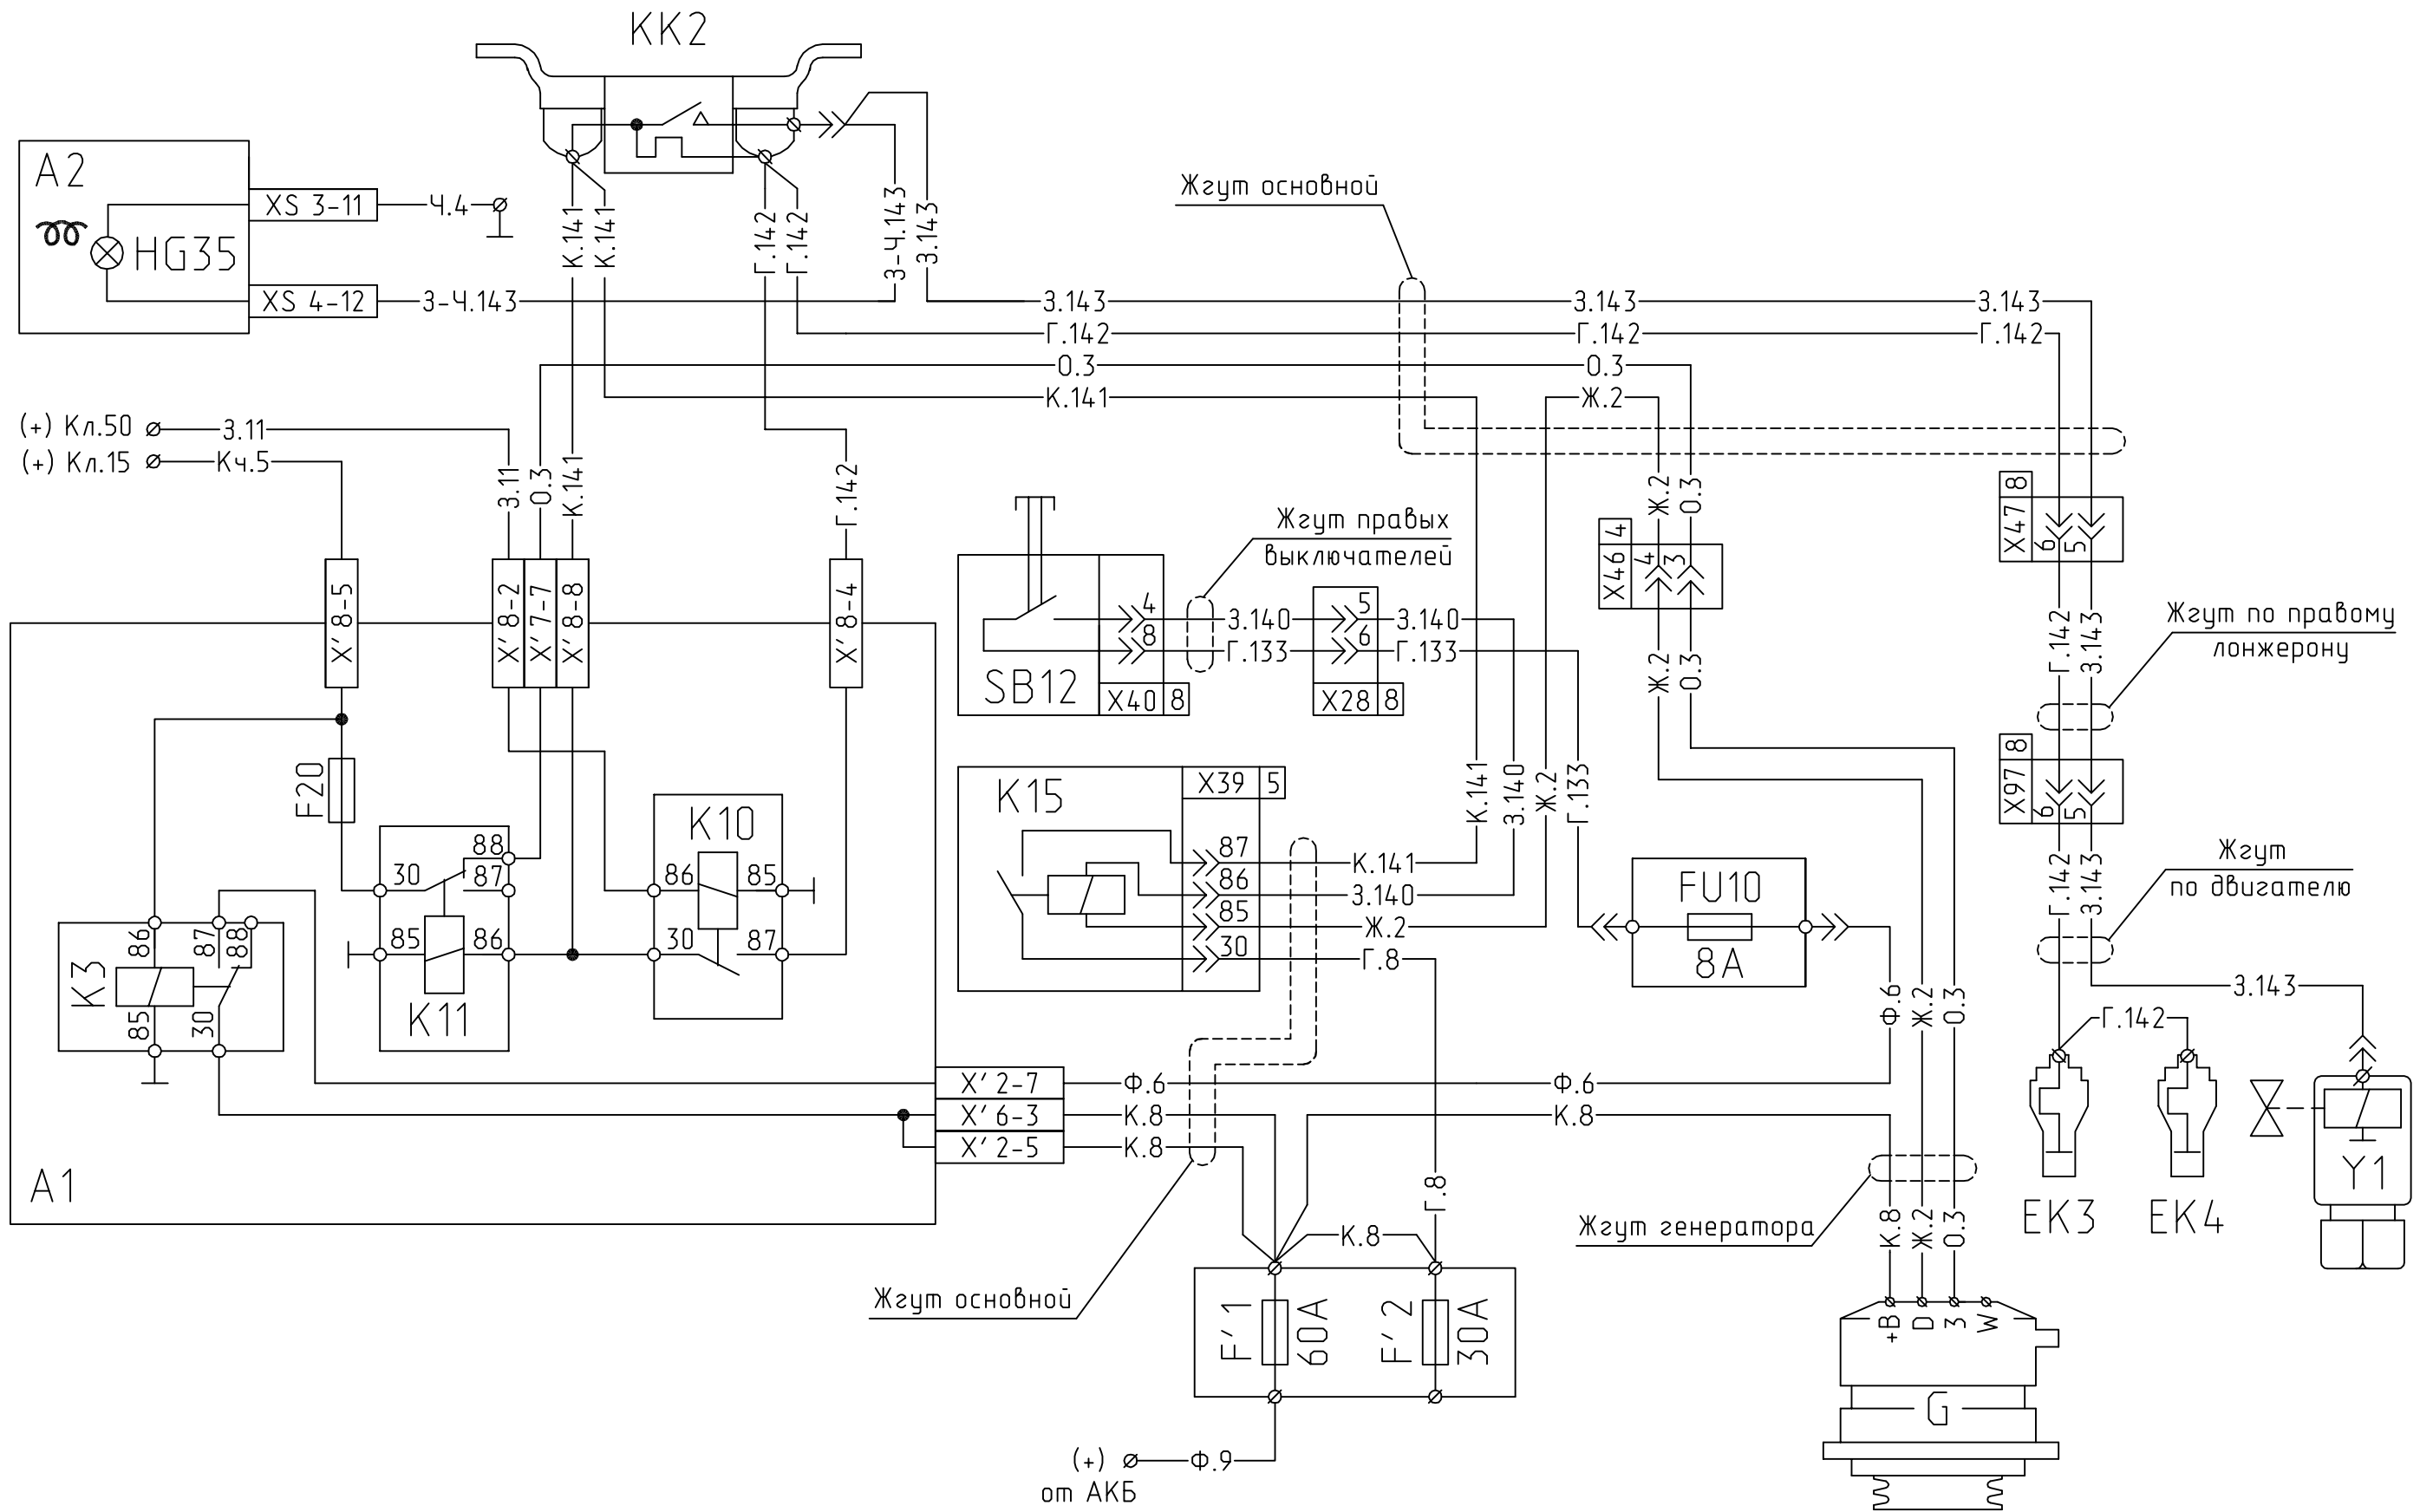

Инв N Подл Подпись и дата
Взам Инв N Инв N дубл Подпись и дата

Изм	Лист	N° докум	Подпись	Дата