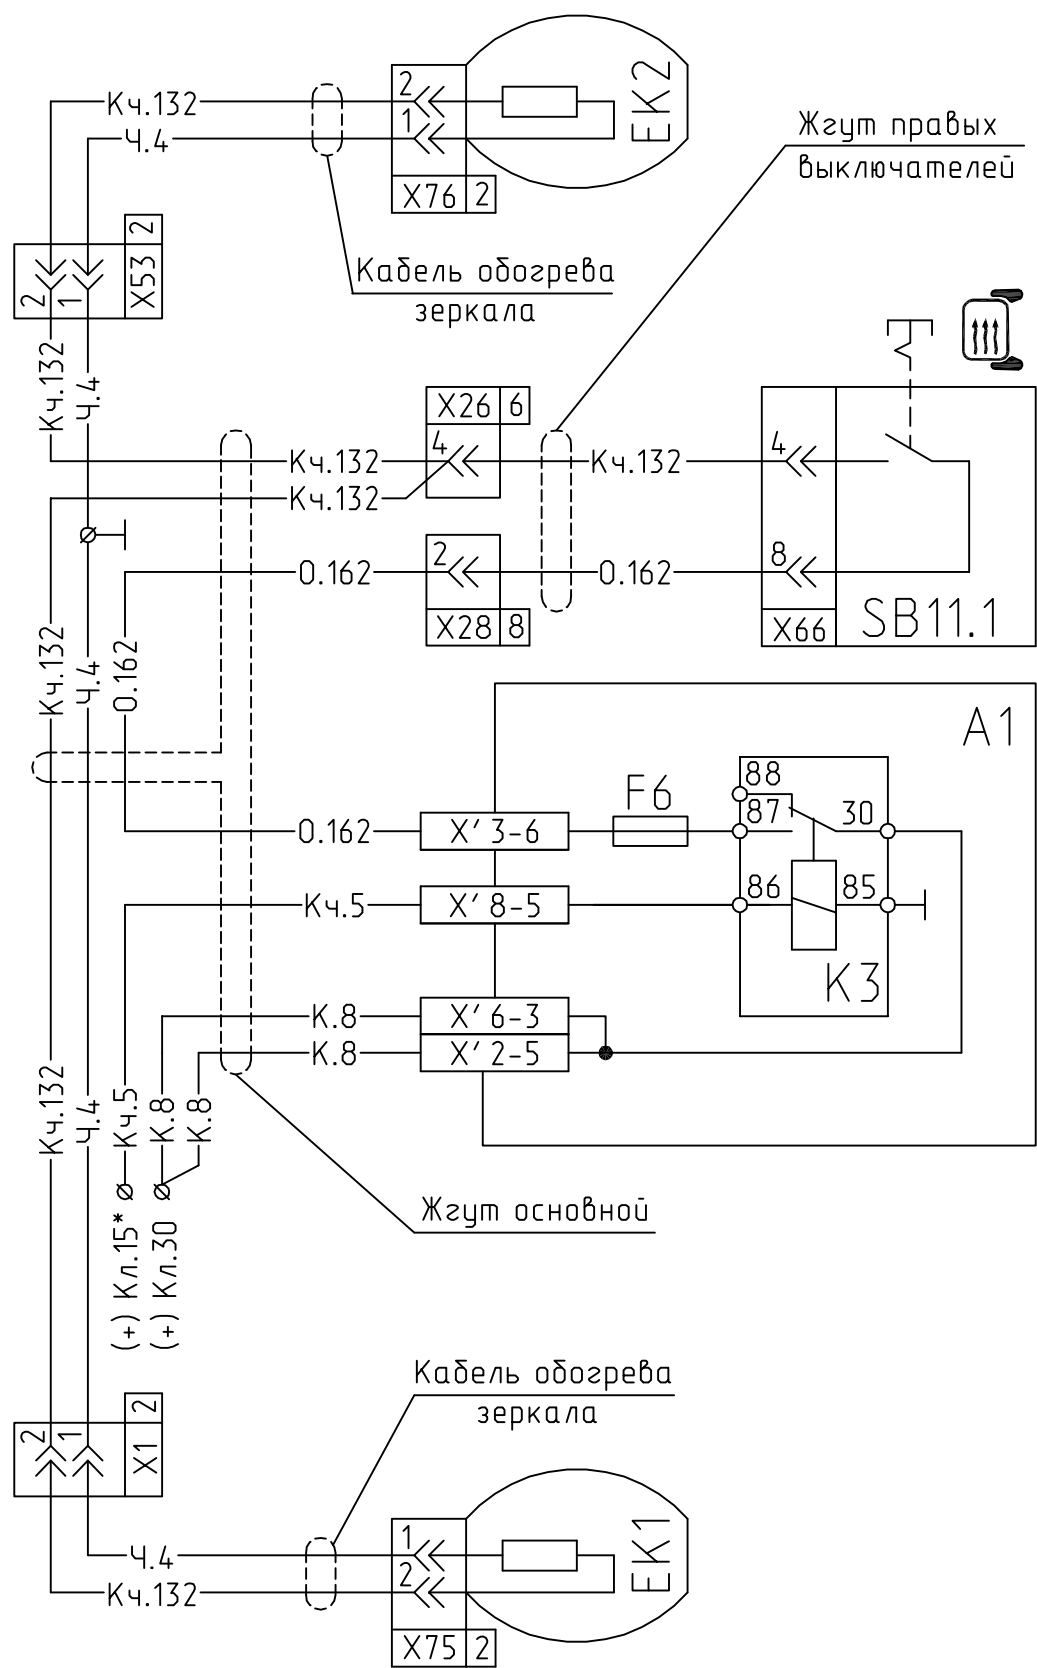

Схема включения обогрева зеркал

Инв N Подл | Подпись и дата | Взам Инв N | Инв N дубл | Подпись и дата

Изм	Лист	№ докум	Подпись	Дата