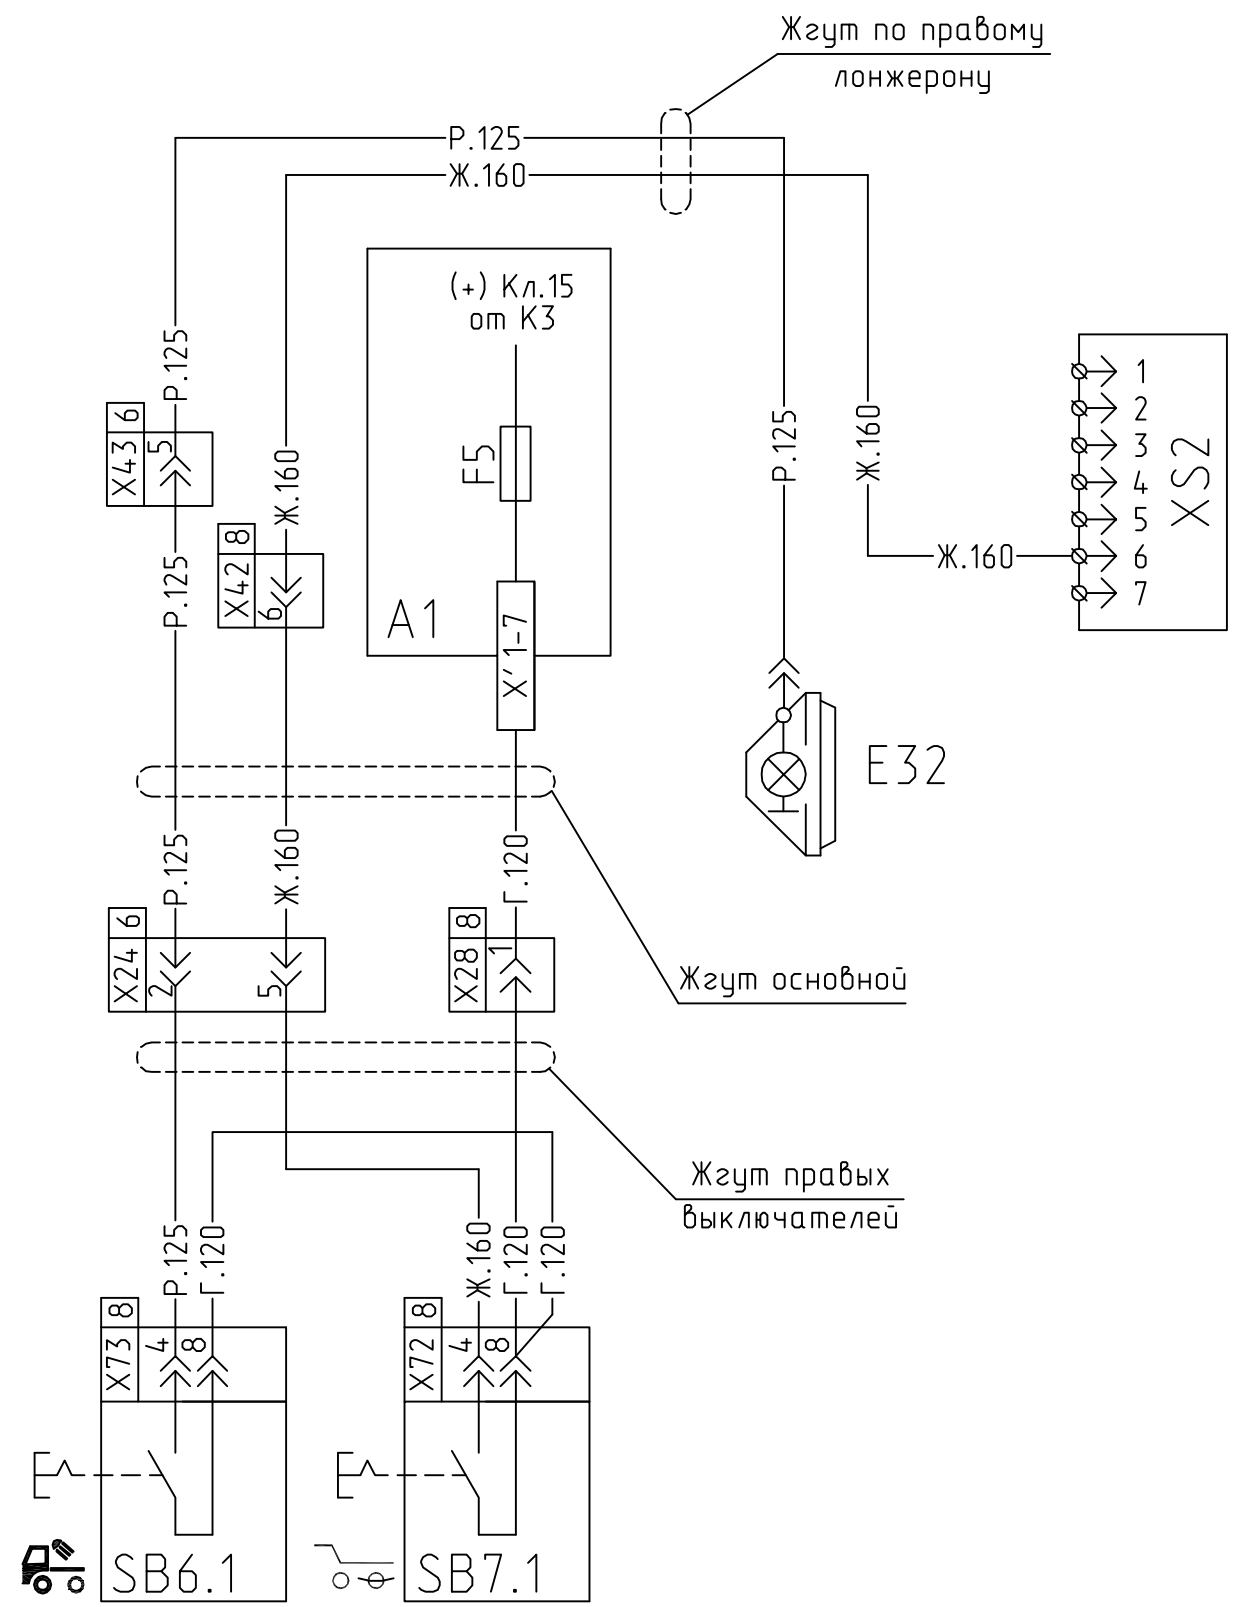

642205-3700001 ЭЗ

Лист
26

Формат А4

Схема включения фонарей знака автопоезда

Инв N Подл | Подпись и дата | Взам Инв N | Инв N дубл | Подпись и дата

Изм	Лист	N° докум	Подпись	Дата

642205-3700001 ЭЗ

Схема включения фары освещения сцепки и блокировки поворотной оси полуприцепа