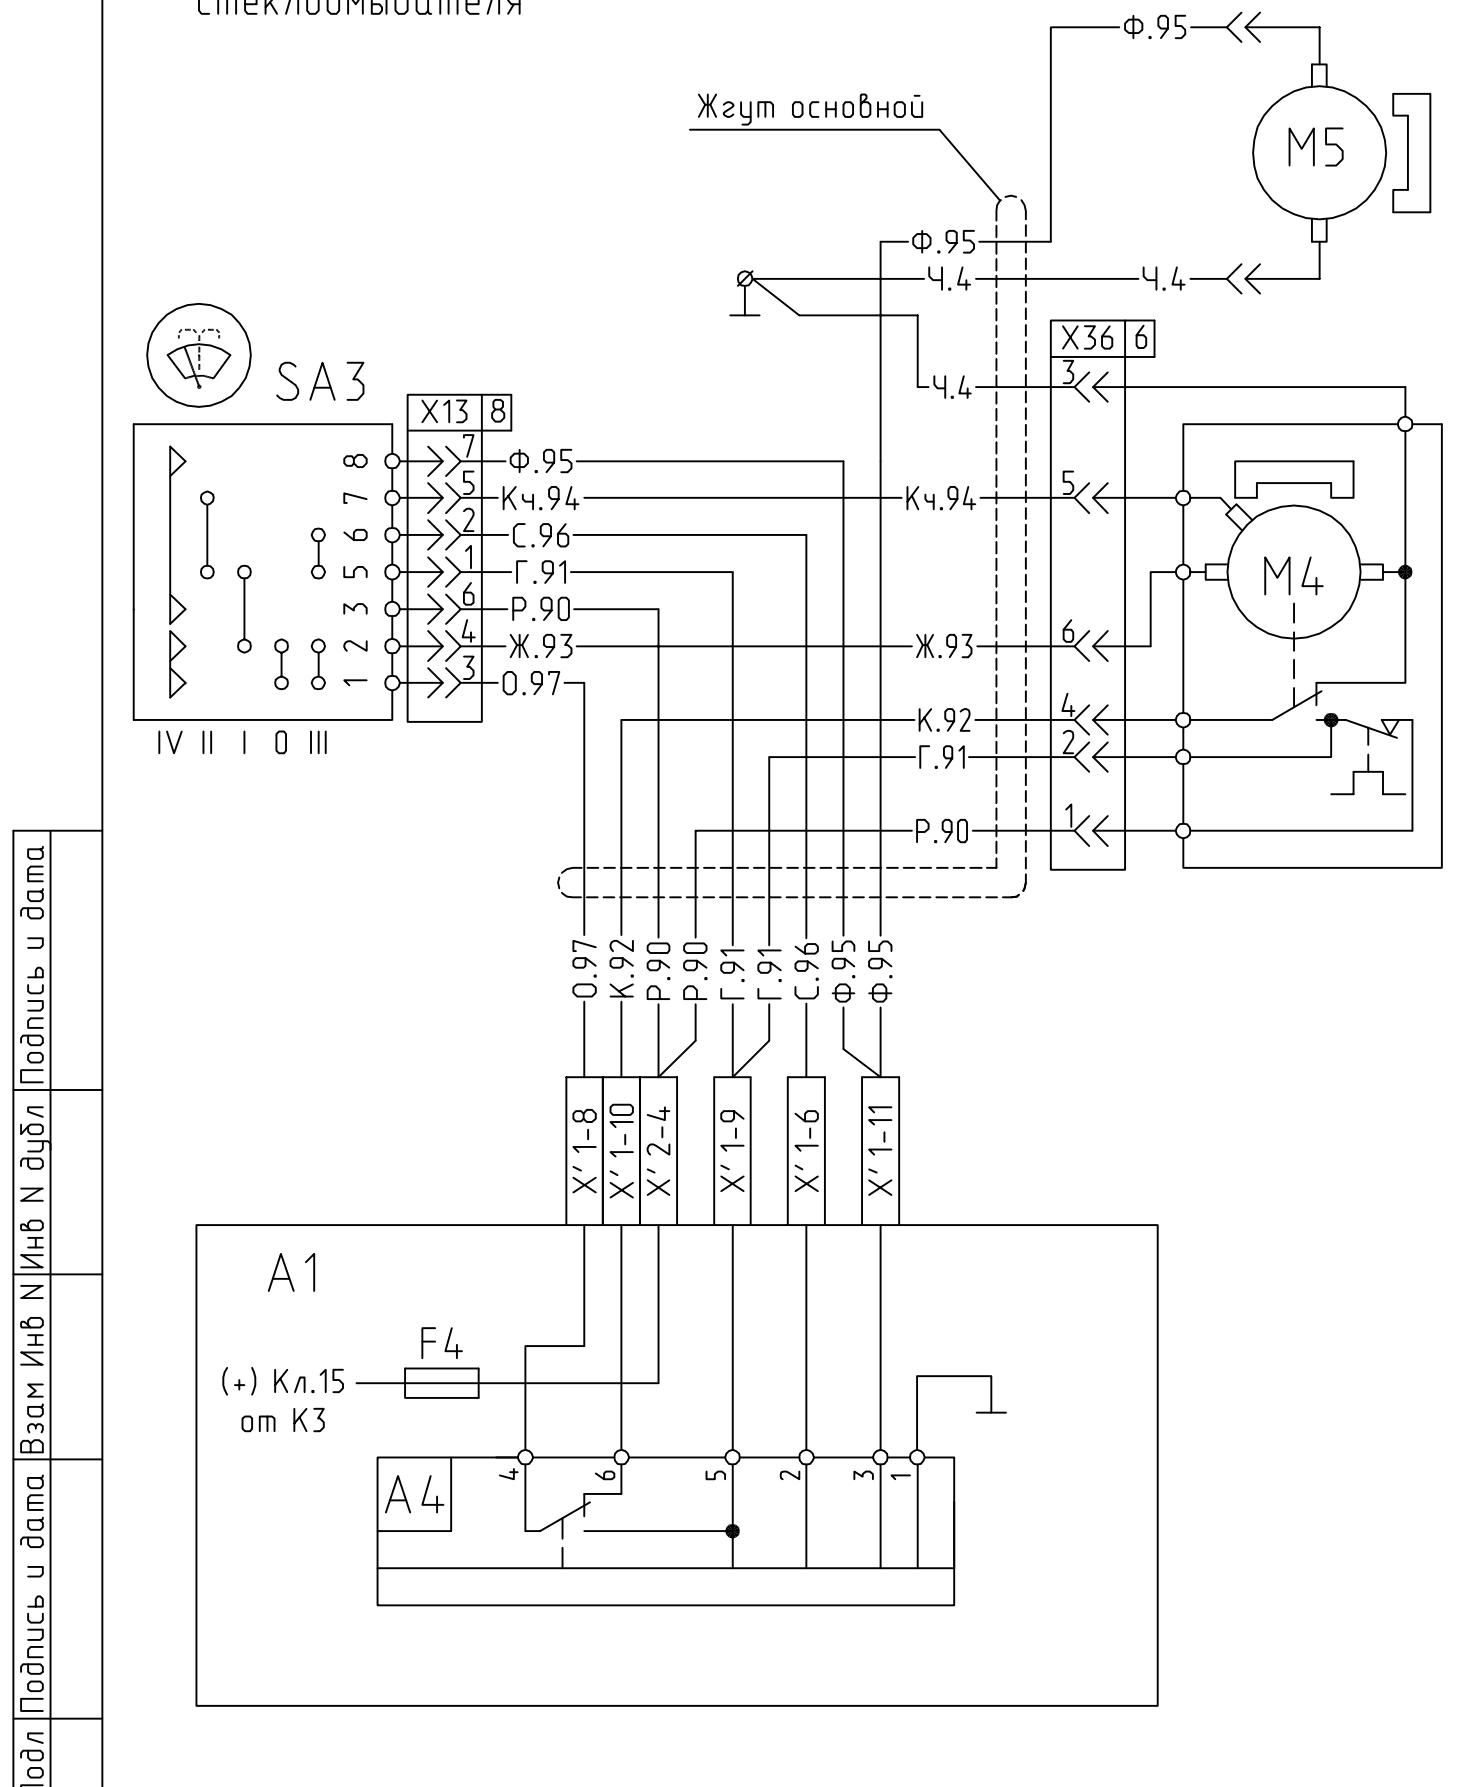

642205-3700001 ЭЗ

Схема включения стеклоочистителя и
стеклоомывателя

Инв N Подл | Подпись и дата | Взам Инв N | Инв N дубл | Подпись и дата

Изм	Лист	№ докум	Подпись	Дата

642205-3700001 ЭЗ

Лист
21

Формат А4