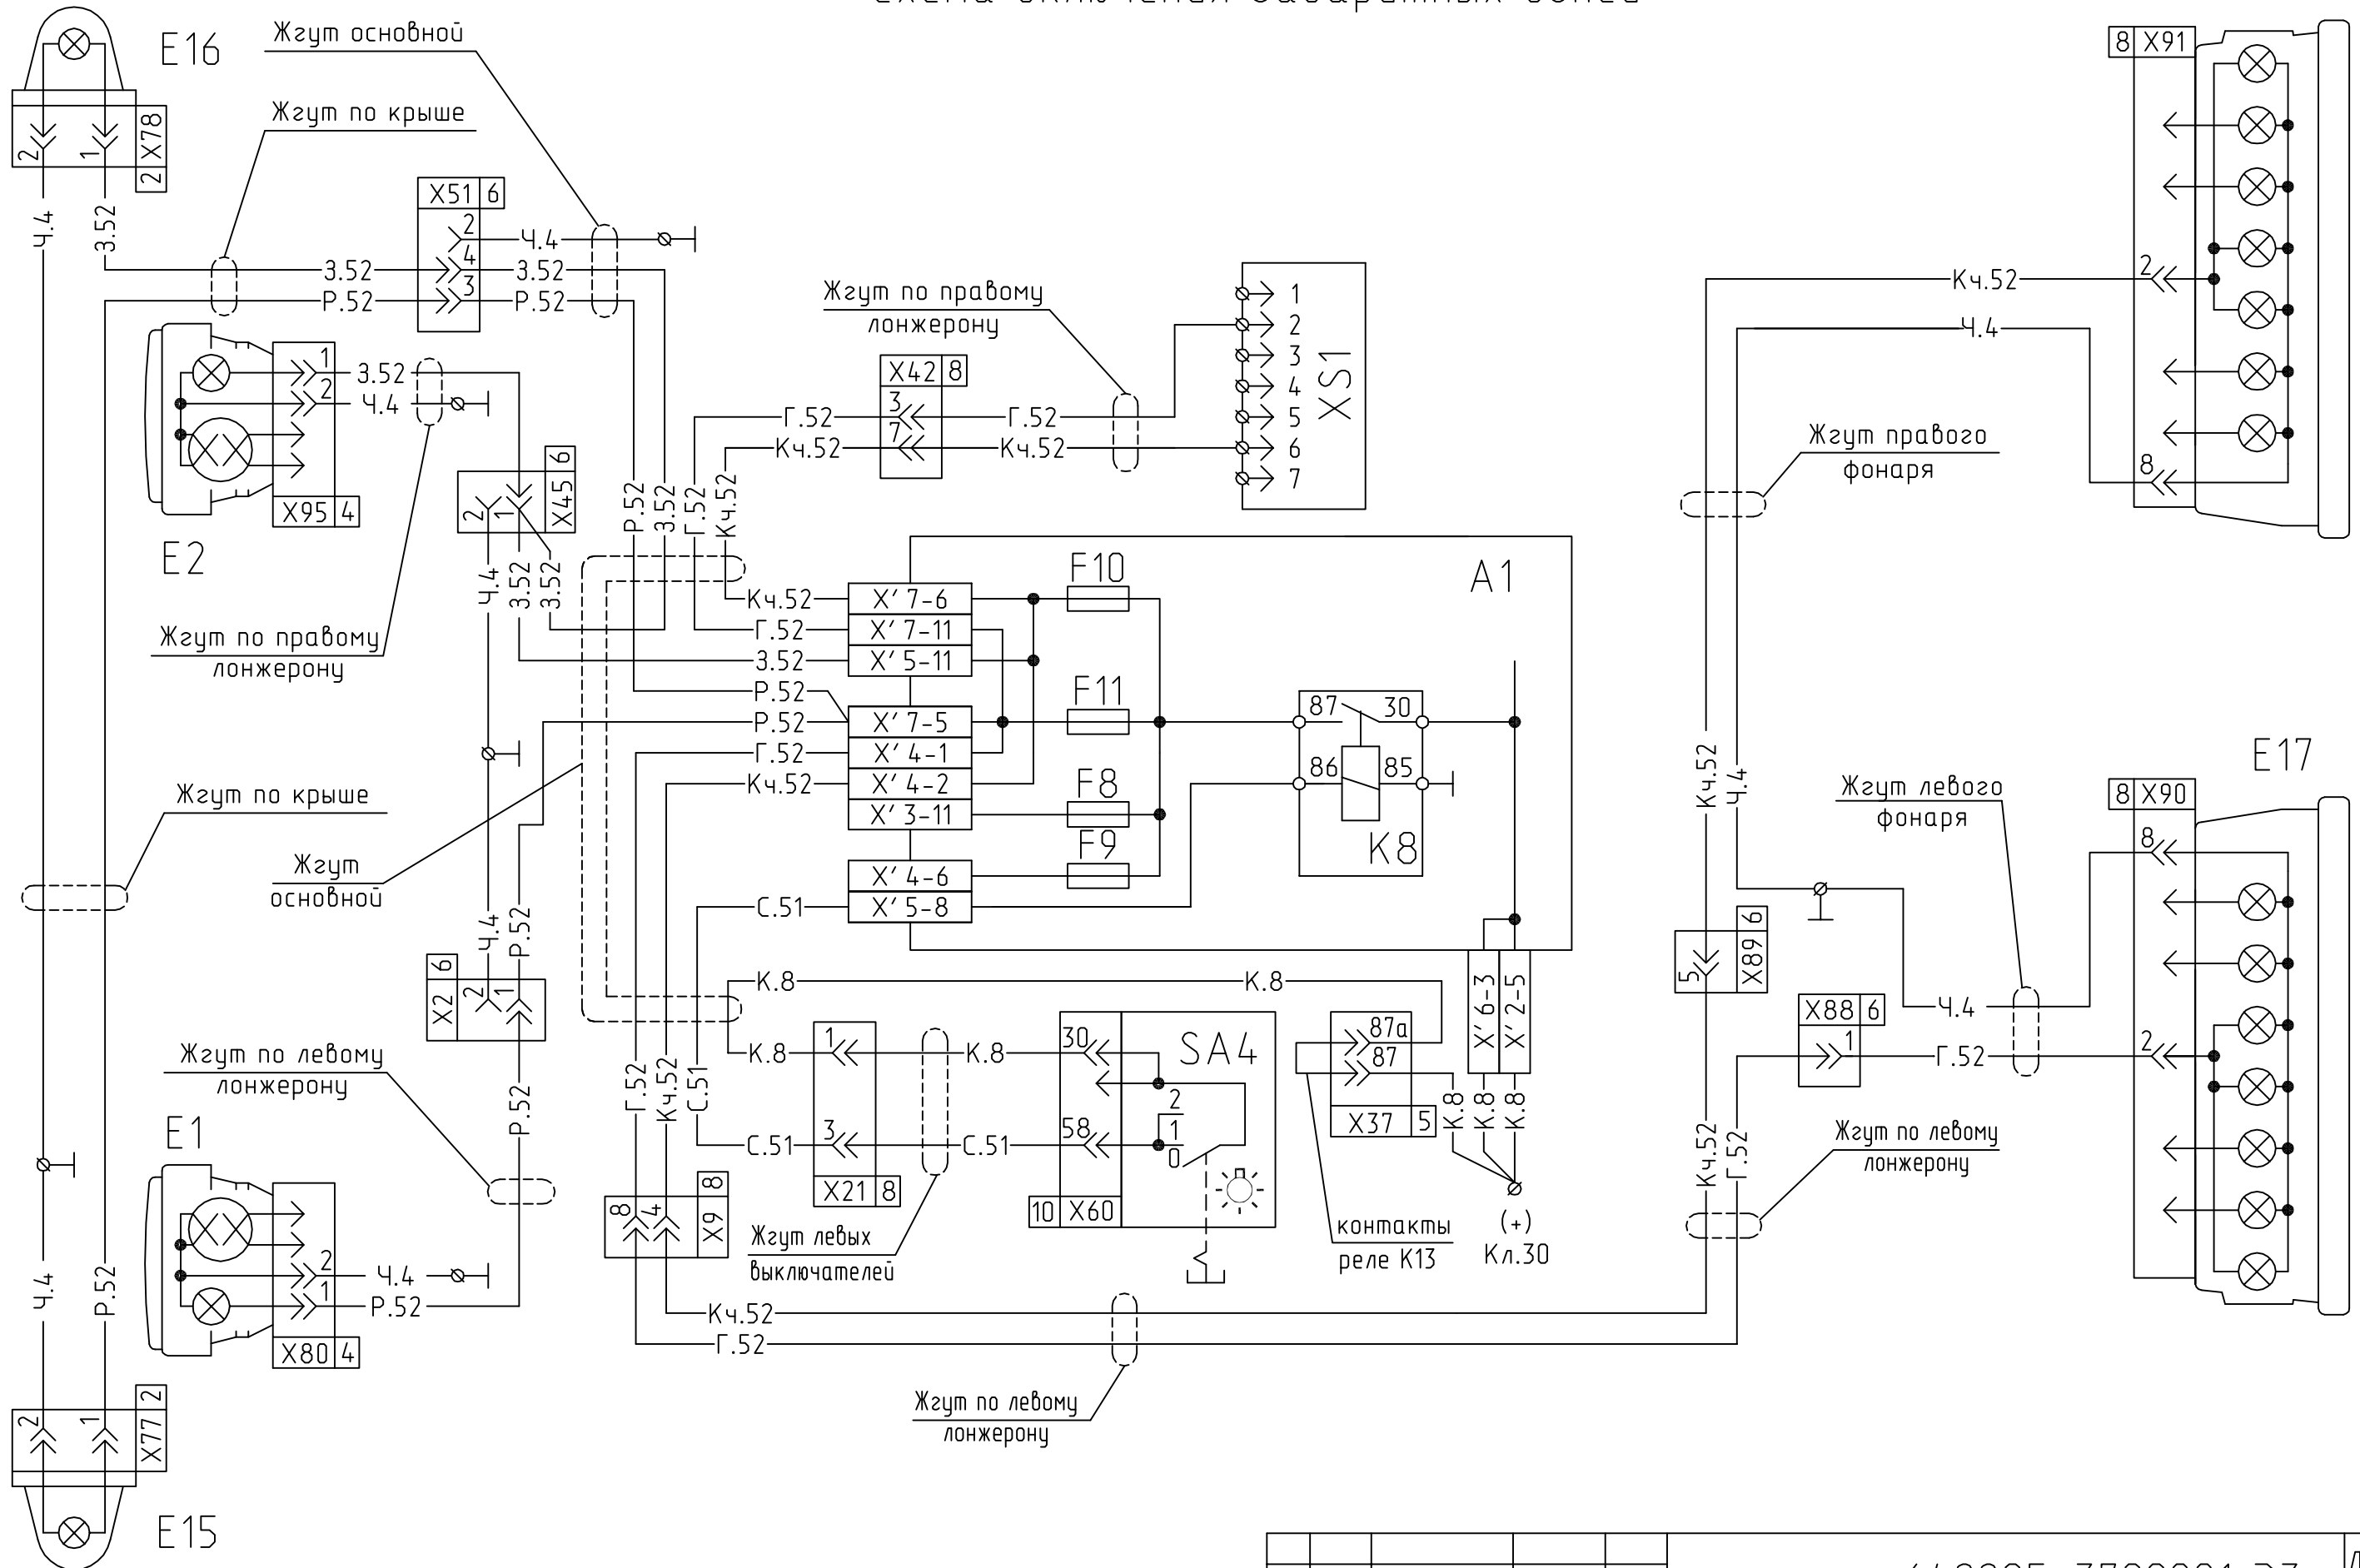

Схема включения габаритных огней

Инв N Подл
Взам Инв N
Инв N дубл
Подпись и дата

Изм	Лист	№ докум	Подпись	Дата